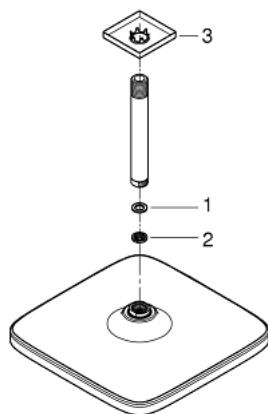

## 26 688 000 TEMPESTA 250 CUBE ВЕРХНИЙ ДУШ С ПОТОЛОЧНЫМ ДУШЕВЫМ КРОНШТЕЙНОМ 142 ММ, 1 РЕЖИМ СТРУИ

### ОПИСАНИЕ ПРОДУКТА

- Colour: хром
- в комплект входят:
- верхний душ Tempesta 250 Cube (26 685)
- душевая струя Rain
- maximum flow rate (at 3 bar): 8.3 l/min
- тыльная часть верхнего душа белая
- душевой кронштейн потолочный 142 мм (27 485)
- с квадратной розеткой
- GROHE EcoJoy Технология совершенного потока при уменьшенном расходе воды
- GROHE DreamSpray превосходный поток воды
- GROHE LongLife Finish - стойкое долговечное покрытие
- GROHE SpeedClean система против известковых отложений
- Inner WaterGuide - внутренняя изоляция потока воды
- может использоваться с проточным водонагревателем
- профессиональная серия

26 688 000 **TEMPESTA 250 CUBE ВЕРХНИЙ ДУШ С ПОТОЛОЧНЫМ ДУШЕВЫМ КРОНШТЕЙНОМ 142 ММ, 1 РЕЖИМ СТРУИ**

**ЗАПАСНЫЕ ЧАСТИ**

- 1: Уплотнение Ø18,5 x Ø12 x 2 (Spare part-nr. 0138900M)
- 2: Сетка (Spare part-nr. 48007000)
- 3: Розетка (Spare part-nr. 48118000)