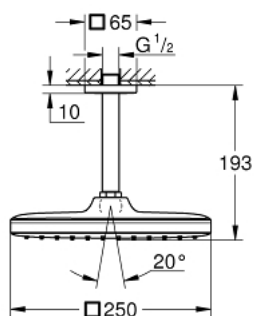

## 26 688 000 TEMPESTA 250 CUBE ВЕРХНИЙ ДУШ С ПОТОЛОЧНЫМ ДУШЕВЫМ КРОНШТЕЙНОМ 142 ММ, 1 РЕЖИМ СТРУИ

### ОПИСАНИЕ ПРОДУКТА

- Colour: хром
- в комплект входят:
- верхний душ Tempesta 250 Cube (26 685)
- душевая струя Rain
- maximum flow rate (at 3 bar): 8.3 l/min
- тыльная часть верхнего душа белая
- душевой кронштейн потолочный 142 мм (27 485)
- с квадратной розеткой
- GROHE EcoJoy Технология совершенного потока при уменьшенном расходе воды
- GROHE DreamSpray превосходный поток воды
- GROHE LongLife Finish - стойкое долговечное покрытие
- GROHE SpeedClean система против известковых отложений
- Inner WaterGuide - внутренняя изоляция потока воды
- может использоваться с проточным водонагревателем
- профессиональная серия

26 688 000 **TEMPESTA 250 CUBE ВЕРХНИЙ ДУШ С ПОТОЛОЧНЫМ ДУШЕВЫМ КРОНШТЕЙНОМ 142 ММ, 1 РЕЖИМ СТРУИ**

**ЗАПАСНЫЕ ЧАСТИ**

- 1: Уплотнение Ø18,5 x Ø12 x 2 (Spare part-nr. 0138900M)
- 2: Сетка (Spare part-nr. 48007000)
- 3: Розетка (Spare part-nr. 48118000)