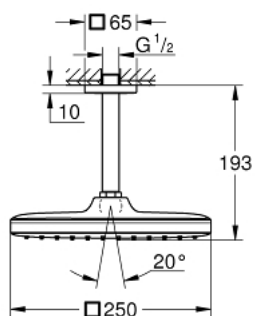

26 688 000 TEMPESTA 250 CUBE ВЕРХНИЙ ДУШ С ПОТОЛОЧНЫМ ДУШЕВЫМ КРОНШТЕЙНОМ 142 ММ, 1 РЕЖИМ СТРУИ

ОПИСАНИЕ ПРОДУКТА

- Colour: хром
- в комплект входят:
- верхний душ Tempesta 250 Cube (26 685)
- душевая струя Rain
- maximum flow rate (at 3 bar): 8.3 l/min
- тыльная часть верхнего душа белая
- душевой кронштейн потолочный 142 мм (27 485)
- GROHE EcoJoy Технология совершенного потока при уменьшенном расходе воды
- GROHE DreamSpray превосходный поток воды
- GROHE LongLife Finish - стойкое долговечное покрытие
- GROHE SpeedClean система против известковых отложений
- Inner WaterGuide - внутренняя изоляция потока воды
- может использоваться с проточным водонагревателем
- профессиональная серия

26 688 000 **TEMPESTA 250 CUBE ВЕРХНИЙ ДУШ С ПОТОЛОЧНЫМ ДУШЕВЫМ КРОНШТЕЙНОМ 142 ММ, 1 РЕЖИМ СТРУИ**

ЗАПАСНЫЕ ЧАСТИ

- 1: Уплотнение Ø18,5 x Ø12 x 2 (Spare part-nr. 0138900M)
- 2: Сетка (Spare part-nr. 48007000)
- 3: Розетка (Spare part-nr. 48118000)