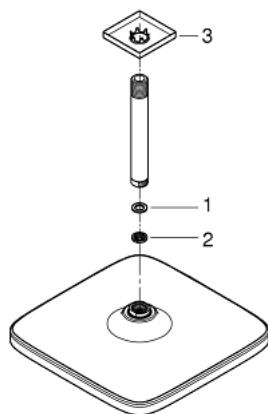

26 688 000 TEMPESTA 250 CUBE ВЕРХНИЙ ДУШ С ПОТОЛОЧНЫМ ДУШЕВЫМ КРОНШТЕЙНОМ 142 ММ, 1 РЕЖИМ СТРУИ

ОПИСАНИЕ ПРОДУКТА

- Colour: хром
- в комплект входят:
- верхний душ Tempesta 250 Cube (26 685)
- душевая струя Rain
- maximum flow rate (at 3 bar): 8.3 l/min
- тыльная часть верхнего душа белая
- душевой кронштейн потолочный 142 мм (27 485)
- GROHE EcoJoy Технология совершенного потока при уменьшенном расходе воды
- GROHE DreamSpray превосходный поток воды
- GROHE LongLife Finish - стойкое долговечное покрытие
- GROHE SpeedClean система против известковых отложений
- Inner WaterGuide - внутренняя изоляция потока воды
- может использоваться с проточным водонагревателем
- профессиональная серия

26 688 000 **TEMPESTA 250 CUBE ВЕРХНИЙ ДУШ С ПОТОЛОЧНЫМ ДУШЕВЫМ КРОНШТЕЙНОМ 142 ММ, 1 РЕЖИМ СТРУИ**

ЗАПАСНЫЕ ЧАСТИ

- 1: Уплотнение Ø18,5 x Ø12 x 2 (Spare part-nr. 0138900M)
- 2: Сетка (Spare part-nr. 48007000)
- 3: Розетка (Spare part-nr. 48118000)