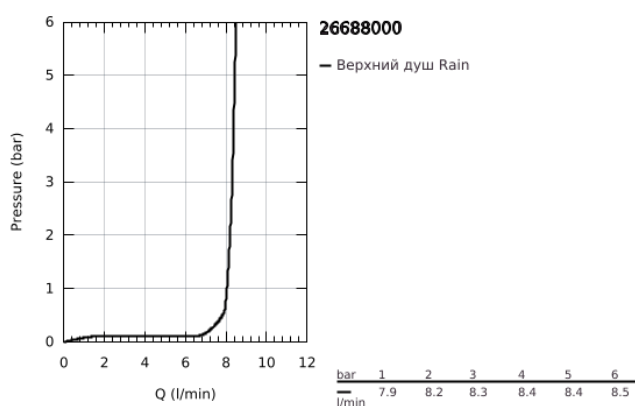

## 26 688 000 TEMPESTA 250 CUBE ВЕРХНИЙ ДУШ С ПОТОЛОЧНЫМ ДУШЕВЫМ КРОНШТЕЙНОМ 142 ММ, 1 РЕЖИМ СТРУИ

### ОПИСАНИЕ ПРОДУКТА

- Colour: хром
- в комплект входят:
- верхний душ Tempesta 250 Cube (26 685)
- душевая струя Rain
- maximum flow rate (at 3 bar): 8.3 l/min
- тыльная часть верхнего душа белая
- душевой кронштейн потолочный 142 мм (27 485)
- с квадратной розеткой
- GROHE EcoJoy Технология совершенного потока при уменьшенном расходе воды
- GROHE DreamSpray превосходный поток воды
- GROHE LongLife Finish - стойкое долговечное покрытие
- GROHE SpeedClean система против известковых отложений
- Inner WaterGuide - внутренняя изоляция потока воды
- может использоваться с проточным водонагревателем
- профессиональная серия

26 688 000 **TEMPESTA 250 CUBE ВЕРХНИЙ ДУШ С ПОТОЛОЧНЫМ ДУШЕВЫМ КРОНШТЕЙНОМ 142 ММ, 1 РЕЖИМ СТРУИ**

**ЗАПАСНЫЕ ЧАСТИ**

- 1: Уплотнение Ø18,5 x Ø12 x 2 (Spare part-nr. 0138900M)
- 2: Сетка (Spare part-nr. 48007000)
- 3: Розетка (Spare part-nr. 48118000)