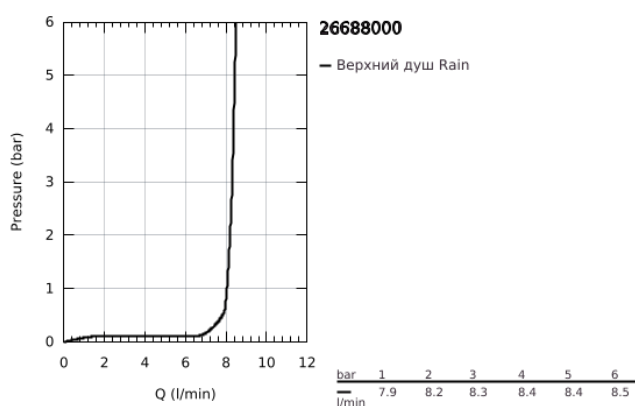

26 688 000 TEMPESTA 250 CUBE ВЕРХНИЙ ДУШ С ПОТОЛОЧНЫМ ДУШЕВЫМ КРОНШТЕЙНОМ 142 ММ, 1 РЕЖИМ СТРУИ

ОПИСАНИЕ ПРОДУКТА

- Colour: хром
- в комплект входят:
- верхний душ Tempesta 250 Cube (26 685)
- душевая струя Rain
- maximum flow rate (at 3 bar): 8.3 l/min
- тыльная часть верхнего душа белая
- душевой кронштейн потолочный 142 мм (27 485)
- GROHE EcoJoy Технология совершенного потока при уменьшенном расходе воды
- GROHE DreamSpray превосходный поток воды
- GROHE LongLife Finish - стойкое долговечное покрытие
- GROHE SpeedClean система против известковых отложений
- Inner WaterGuide - внутренняя изоляция потока воды
- может использоваться с проточным водонагревателем
- профессиональная серия

26 688 000 **TEMPESTA 250 CUBE ВЕРХНИЙ ДУШ С ПОТОЛОЧНЫМ ДУШЕВЫМ КРОНШТЕЙНОМ 142 ММ, 1 РЕЖИМ СТРУИ**

ЗАПАСНЫЕ ЧАСТИ

- 1: Уплотнение Ø18,5 x Ø12 x 2 (Spare part-nr. 0138900M)
- 2: Сетка (Spare part-nr. 48007000)
- 3: Розетка (Spare part-nr. 48118000)