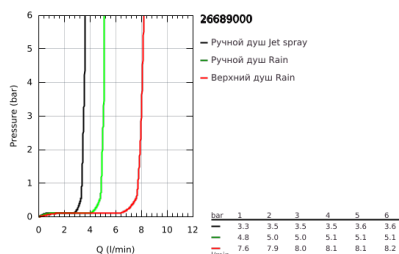

26 689 000 TEMPESTA COSMOPOLITAN SYSTEM 250 CUBE ДУШЕВАЯ СИСТЕМА НАСТЕННОГО МОНТАЖА С ТЕРМОСТАТОМ

ОПИСАНИЕ ПРОДУКТА (1/2)

- Colour: хром
- в комплект входят:
- горизонтальный поворотный душевой кронштейн 390 мм
- настенный термостат с аквадиммером
- позволяет переключаться между:
- верхний душ Tempesta 250 Cube (26 685)
- душевая струя Rain
- тыльная часть верхнего душа белая
- аэратор с шаровым шарниром, угол поворота $\pm 10^\circ$
- GROHE EcoJoy ограничитель расхода воды 9,5 л/мин
- ручной душ Tempesta Cosmopolitan 100 (27 571 001)
- 2 режима струи: Rain, Jet
- GROHE EcoJoy ограничитель расхода воды 5,7 л/мин
- регулируется по высоте с помощью скользящего элемента
- душевой шланг, 1750 мм, 1/2" x 1/2" (28 410)
- GROHE EcoJoy Технология совершенного потока при уменьшенном расходе воды
- GROHE TurboStat компактный картридж с восковым термоэлементом
- GROHE SafeStop стопор безопасности при 38°C
- GROHE SafeStop Plus опционно ограничитель температуры на 43°C, включен
- GROHE DreamSpray превосходный поток воды
- GROHE LongLife Finish - стойкое долговечное покрытие
- GROHE SpeedClean система против известковых отложений
- Inner WaterGuide - внутренняя изоляция потока воды
- TwistStop против перекручивания шланга
- совместим с проточным водонагревателем только выше 18 кВт/ч, а также с накопительным водонагревателем (см. Техническую информацию)
- минимальный расход воды 7 л/мин
- дополнительная опция: полочка GROHE EasyReach (26 362)