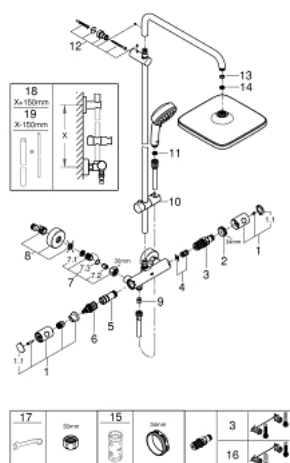

ЗАПАСНЫЕ ЧАСТИ

- 1: Costa-рукоятка металлическая 1/2" (Spare part-nr. 47984000)
 - 1.1: Заглушка (Spare part-nr. 6458500M)
 - 2: Крепежное кольцо (Spare part-nr. 47743000)
 - 3: Компактный термостатический картридж 1/2" (Spare part-nr. 47439000)
 - 4: Шумоглушитель (Spare part-nr. 47398000)
 - 5: Водоводная трубка (Spare part-nr. 47751000)
 - 6: Аквадиммер (Spare part-nr. 12433000)
 - 7: Обратный клапан (Spare part-nr. 47189000)
 - 7.1: Грязеулавливающий фильтр (Spare part-nr. 0726400M)
 - 7.2: Обратный клапан (Spare part-nr. 08565000)
 - 7.3: O-кольцо Ø17 x Ø2 (Spare part-nr. 0305500M)
 - 8: S-образный эксцентрик (Spare part-nr. 12662000)
 - 9: Обратный клапан (Spare part-nr. 08565000)
 - 10: Скользящий элемент (Spare part-nr. 12140000)
 - 11: Сетка (Spare part-nr. 0700200M)
 - 12: Держатель душевой штанги (Spare part-nr. 48423000)
 - 13: Уплотнение Ø18,5 x Ø12 x 2 (Spare part-nr. 0138900M)
 - 14: Сетка (Spare part-nr. 48007000)
 - 15: Ключ (Spare part-nr. 19332000)*
 - 16: GROHE TurboStat картридж 1/2" (Spare part-nr. 47175000)*
 - 17: Ключ (Spare part-nr. 19377000)*
 - 18: Душевая штанга для переоснащения (Spare part-nr. 48053000)*
 - 19: Душевая штанга для переоснащения (Spare part-nr. 48054000)*
- * Optional accessories