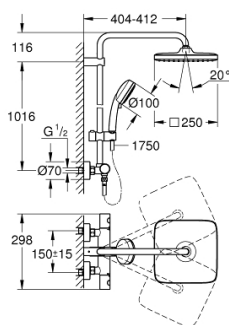

26 689 000 TEMPESTA COSMOPOLITAN SYSTEM 250 CUBE ДУШЕВАЯ СИСТЕМА НАСТЕННОГО МОНТАЖА С ТЕРМОСТАТОМ

ОПИСАНИЕ ПРОДУКТА (1/2)

- Colour: хром
- в комплект входят:
- горизонтальный поворотный душевой кронштейн 390 мм
- настенный термостат с аквадиммером
- позволяет переключаться между:
- верхний душ Tempesta 250 Cube (26 685)
- душевая струя Rain
- тыльная часть верхнего душа белая
- аэратор с шаровым шарниром, угол поворота $\pm 10^\circ$
- ограничитель расхода воды 9,5 л/мин
- ручной душ Tempesta Cosmopolitan 100 (27 571 001)
- 2 режима струи: Rain, Jet
- ограничитель расхода воды 5,7 л/мин
- регулируется по высоте с помощью скользящего элемента
- душевой шланг, 1750 мм, 1/2" x 1/2" (28 410)
- GROHE EcoJoy Технология совершенного потока при уменьшенном расходе воды
- GROHE TurboStat компактный картридж с восковым термоэлементом
- GROHE SafeStop стопор безопасности при 38°C
- GROHE SafeStop Plus опционно ограничитель температуры на 43°C, включен
- GROHE DreamSpray превосходный поток воды
- GROHE LongLife Finish - стойкое долговечное покрытие
- GROHE SpeedClean система против известковых отложений
- Inner WaterGuide - внутренняя изоляция потока воды
- TwistStop против перекручивания шланга
- совместим с проточным водонагревателем только выше 18 кВт/ч, а также с накопительным водонагревателем (см. Техническую информацию)
- минимальный расход воды 7 л/мин
- дополнительная опция: полочка GROHE EasyReach (26 362)