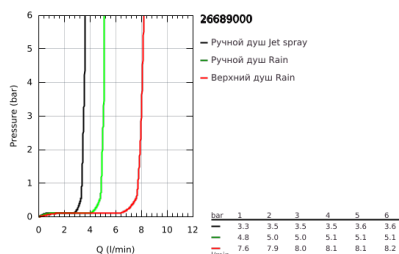

26 689 000 TEMPESTA COSMOPOLITAN SYSTEM 250 CUBE ДУШЕВАЯ СИСТЕМА НАСТЕННОГО МОНТАЖА С ТЕРМОСТАТОМ

ОПИСАНИЕ ПРОДУКТА (1/2)

- Colour: хром
- в комплект входят:
- горизонтальный поворотный душевой кронштейн 390 мм
- настенный термостат с аквадиммером
- позволяет переключаться между:
- верхний душ Tempesta 250 Cube (26 685)
- душевая струя Rain
- тыльная часть верхнего душа белая
- аэратор с шаровым шарниром, угол поворота $\pm 10^\circ$
- ограничитель расхода воды 9,5 л/мин
- ручной душ Tempesta Cosmopolitan 100 (27 571 001)
- 2 режима струи: Rain, Jet
- ограничитель расхода воды 5,7 л/мин
- регулируется по высоте с помощью скользящего элемента
- душевой шланг, 1750 мм, 1/2" x 1/2" (28 410)
- GROHE EcoJoy Технология совершенного потока при уменьшенном расходе воды
- GROHE TurboStat компактный картридж с восковым термоэлементом
- GROHE SafeStop стопор безопасности при 38°C
- GROHE SafeStop Plus опционно ограничитель температуры на 43°C, включен
- GROHE DreamSpray превосходный поток воды
- GROHE LongLife Finish - стойкое долговечное покрытие
- GROHE SpeedClean система против известковых отложений
- Inner WaterGuide - внутренняя изоляция потока воды
- TwistStop против перекручивания шланга
- совместим с проточным водонагревателем только выше 18 кВт/ч, а также с накопительным водонагревателем (см. Техническую информацию)
- минимальный расход воды 7 л/мин
- дополнительная опция: полочка GROHE EasyReach (26 362)