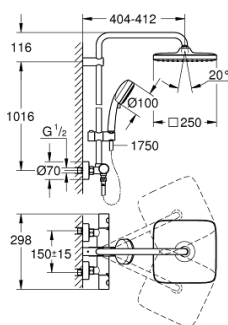

26 689 000 TEMPESTA COSMOPOLITAN SYSTEM 250 CUBE ДУШЕВАЯ СИСТЕМА НАСТЕННОГО МОНТАЖА С ТЕРМОСТАТОМ

ОПИСАНИЕ ПРОДУКТА (1/2)

- Colour: хром
- в комплект входят:
- горизонтальный поворотный душевой кронштейн 390 мм
- настенный термостат с аквадиммером
- позволяет переключаться между:
- верхний душ Tempesta 250 Cube (26 685)
- душевая струя Rain
- тыльная часть верхнего душа белая
- аэратор с шаровым шарниром, угол поворота $\pm 10^\circ$
- GROHE EcoJoy ограничитель расхода воды 9,5 л/мин
- ручной душ Tempesta Cosmopolitan 100 (27 571 001)
- 2 режима струи: Rain, Jet
- GROHE EcoJoy ограничитель расхода воды 5,7 л/мин
- регулируется по высоте с помощью скользящего элемента
- душевой шланг, 1750 мм, 1/2" x 1/2" (28 410)
- GROHE EcoJoy Технология совершенного потока при уменьшенном расходе воды
- GROHE TurboStat компактный картридж с восковым термоэлементом
- GROHE SafeStop стопор безопасности при 38°C
- GROHE SafeStop Plus опционно ограничитель температуры на 43°C, включен
- GROHE DreamSpray превосходный поток воды
- GROHE LongLife Finish - стойкое долговечное покрытие
- GROHE SpeedClean система против известковых отложений
- Inner WaterGuide - внутренняя изоляция потока воды
- TwistStop против перекручивания шланга
- совместим с проточным водонагревателем только выше 18 кВт/ч, а также с накопительным водонагревателем (см. Техническую информацию)
- минимальный расход воды 7 л/мин
- дополнительная опция: полочка GROHE EasyReach (26 362)