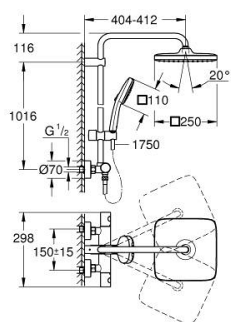

26 689 001 TEMPESTA SYSTEM 250 CUBE ДУШЕВАЯ СИСТЕМА НАСТЕННОГО МОНТАЖА С ТЕРМОСТАТОМ

ОПИСАНИЕ ПРОДУКТА (1/2)

- Colour: хром
- в комплект входят:
- горизонтальный поворотный душевой кронштейн 390 мм
- настенный термостат с аквадиммером
- позволяет переключаться между:
- верхний душ Tempesta 250 Cube (26 685)
- душевая струя Rain
- максимальный расход (при 3 бар): 7,3 л/мин
- тыльная часть верхнего душа белая
- аэратор с шаровым шарниром, угол поворота ± 10°
- Ручной душ Tempesta Cube 110 (27 571)
- 2 режима струи: Rain, Jet
- максимальный расход (при 3 бар): 5,6 л/мин
- регулируется по высоте с помощью скользящего элемента
- душевой шланг, 1750 мм, 1/2" x 1/2" (28 410)
- AquaCalibrator limits maximum flow rate of system (at 3 bar): 7.3 l/min
- GROHE EcoJoy Технология совершенного потока при уменьшенном расходе воды
- GROHE TurboStat компактный картридж с восковым термoelementом
- GROHE SafeStop стопор безопасности при 38°C
- GROHE SafeStop Plus опционно ограничитель температуры на 43°C, включен
- GROHE SmartSwitch - выбор режима струи с помощью поворота диска
- GROHE DreamSpray превосходный поток воды
- ShockProof силиконовое кольцо, предотвращающее повреждение поверхности при падении ручного душа
- GROHE LongLife Finish - стойкое долговечное покрытие
- GROHE SpeedClean система против известковых отложений
- Inner WaterGuide - внутренняя изоляция потока воды
- TwistStop против перекручивания шланга