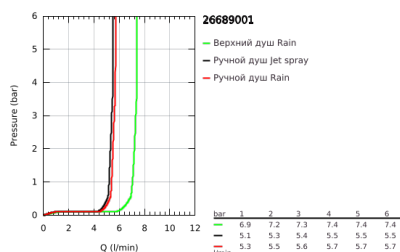

26 689 001 TEMPESTA SYSTEM 250 CUBE ДУШЕВАЯ СИСТЕМА НАСТЕННОГО МОНТАЖА С ТЕРМОСТАТОМ

ОПИСАНИЕ ПРОДУКТА (1/2)

- Colour: хром
- в комплект входят:
- горизонтальный поворотный душевой кронштейн 390 мм
- настенный термостат с аквадиммером
- позволяет переключаться между:
- верхний душ Tempesta 250 Cube (26 685)
- душевая струя Rain
- максимальный расход (при 3 бар): 7,3 л/мин
- тыльная часть верхнего душа белая
- аэратор с шаровым шарниром, угол поворота ± 10°
- Ручной душ Tempesta Cube 110 (27 571)
- 2 режима струи: Rain, Jet
- максимальный расход (при 3 бар): 5,6 л/мин
- регулируется по высоте с помощью скользящего элемента
- душевой шланг, 1750 мм, 1/2" x 1/2" (28 410)
- AquaCalibrator limits maximum flow rate of system (at 3 bar): 7.3 l/min
- GROHE EcoJoy Технология совершенного потока при уменьшенном расходе воды
- GROHE TurboStat компактный картридж с восковым термoelementом
- GROHE SafeStop стопор безопасности при 38°C
- GROHE SafeStop Plus опционно ограничитель температуры на 43°C, включен
- GROHE SmartSwitch - выбор режима струи с помощью поворота диска
- GROHE DreamSpray превосходный поток воды
- ShockProof силиконовое кольцо, предотвращающее повреждение поверхности при падении ручного душа
- GROHE LongLife Finish - стойкое долговечное покрытие
- GROHE SpeedClean система против известковых отложений
- Inner WaterGuide - внутренняя изоляция потока воды
- TwistStop против перекручивания шланга