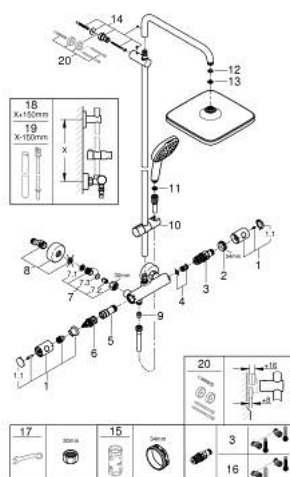

- профессиональная серия

26 689 001 TEMPESTA SYSTEM 250 CUBE ДУШЕВАЯ СИСТЕМА НАСТЕННОГО МОНТАЖА С ТЕРМОСТАТОМ

ЗАПАСНЫЕ ЧАСТИ

- 1: Costa-рукоятка металлическая 1/2" (Spare part-nr. 47984000)
- 1.1: Заглушка (Spare part-nr. 6458500M)
- 2: Крепежное кольцо (Spare part-nr. 47743000)
- 3: Компактный термостатический картридж 1/2" (Spare part-nr. 47439000)
- 4: Шумоглушитель (Spare part-nr. 47398000)
- 5: Водоводная трубка (Spare part-nr. 47751000)
- 6: Аквадиммер (Spare part-nr. 12433000)
- 7: Обратный клапан (Spare part-nr. 47189000)
- 7.1: Грязеулавливающий фильтр (Spare part-nr. 0726400M)
- 7.2: Обратный клапан (Spare part-nr. 08565000)
- 7.3: O-кольцо Ø17 x Ø2 (Spare part-nr. 0305500M)
- 8: S-образный эксцентрик (Spare part-nr. 12662000)
- 9: Обратный клапан (Spare part-nr. 08565000)
- 10: Скользящий элемент (Spare part-nr. 48609000)
- 11: Сетка (Spare part-nr. 0700200M)
- 12: Уплотнение Ø18,5 x Ø12 x 2 (Spare part-nr. 0138900M)
- 13: Сетка (Spare part-nr. 48007000)
- 14: Держатель душевой штанги (Spare part-nr. 48423000)
- 15: Ключ (Spare part-nr. 19332000)*
- 16: GROHE TurboStat картридж 1/2" (Spare part-nr. 47175000)*
- 17: Ключ (Spare part-nr. 19377000)*
- 18: Душевая штанга для переоснащения (Spare part-nr. 48514000)*
- 19: Душевая штанга для переоснащения (Spare part-nr. 48515000)*
- 20: Шайба выравнивания (Spare part-nr. 26496000)*