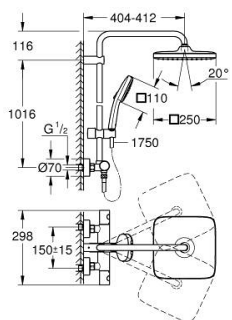

26 689 243 1 TEMPESTA SYSTEM 250 CUBE ДУШЕВАЯ СИСТЕМА НАСТЕННОГО МОНТАЖА С ТЕРМОСТАТОМ

ОПИСАНИЕ ПРОДУКТА (1/2)

- Colour: матовый чёрный
- в комплект входят:
- горизонтальный поворотный душевой кронштейн 390 мм
- настенный термостат с аквадиммером
- позволяет переключаться между:
- верхний душ Tempesta Cube 250x250 мм
- душевая струя Rain
- максимальный расход (при 3 бар): 7,3 л/мин
- тыльная часть верхнего душа черная
- аэратор с шаровым шарниром, угол поворота $\pm 10^\circ$
- ручной душ Tempesta Cube 110
- 2 режима струи: Rain, Jet
- максимальный расход (при 3 бар): 5,6 л/мин
- регулируется по высоте с помощью скользящего элемента
- душевой шланг 1750 мм 1/2" x 1/2" (28 388)
- maximum flow rate system (at 3 bar): 7.3 l/min
- GROHE EcoJoy Технология совершенного потока при уменьшенном расходе воды
- GROHE TurboStat компактный картридж с восковым термoelementом
- GROHE SafeStop стопор безопасности при 38°C
- GROHE SafeStop Plus опционно ограничитель температуры на 43°C, включен
- GROHE SmartSwitch - выбор режима струи с помощью поворота диска
- GROHE DreamSpray превосходный поток воды
- ShockProof силиконовое кольцо, предотвращающее повреждение поверхности при падении ручного душа
- GROHE SpeedClean система против известковых отложений
- Inner WaterGuide - внутренняя изоляция потока воды
- TwistStop против перекручивания шланга