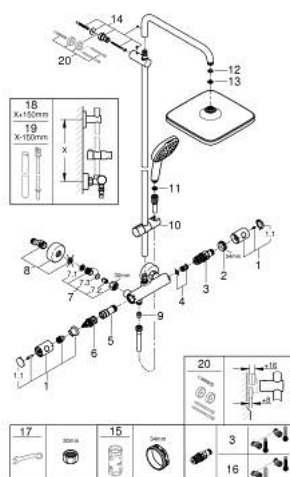

- профессиональная серия

26 689 243 1 TEMPESTA SYSTEM 250 CUBE ДУШЕВАЯ СИСТЕМА НАСТЕННОГО МОНТАЖА С ТЕРМОСТАТОМ

ЗАПАСНЫЕ ЧАСТИ

- 1: Costa-рукоятка металлическая 1/2" (Spare part-nr. 479842430)
- 1.1: Заглушка (Spare part-nr. 64585243M)
- 2: Крепежное кольцо (Spare part-nr. 47743000)
- 3: Компактный термостатический картридж 1/2" (Spare part-nr. 47439000)
- 4: Шумоглушитель (Spare part-nr. 47398000)
- 5: Водоводная трубка (Spare part-nr. 47751000)
- 6: Аквадиммер (Spare part-nr. 12433000)
- 7: Обратный клапан (Spare part-nr. 471892430)
- 7.1: Грязеулавливающий фильтр (Spare part-nr. 0726400M)
- 7.2: Обратный клапан (Spare part-nr. 08565000)
- 7.3: O-кольцо Ø17 x Ø2 (Spare part-nr. 0305500M)
- 8: S-образный эксцентрик (Spare part-nr. 126622430)
- 9: Обратный клапан (Spare part-nr. 08565000)
- 10: Скользящий элемент (Spare part-nr. 486092430)
- 11: Сетка (Spare part-nr. 0700200M)
- 12: Уплотнение Ø18,5 x Ø12 x 2 (Spare part-nr. 0138900M)
- 13: Сетка (Spare part-nr. 48007000)
- 14: Держатель душевой штанги (Spare part-nr. 48423000)
- 15: Ключ (Spare part-nr. 19332000)*
- 16: GROHE TurboStat картридж 1/2" (Spare part-nr. 47175000)*
- 17: Ключ (Spare part-nr. 19377000)*
- 20: Шайба выравнивания (Spare part-nr. 26496000)*