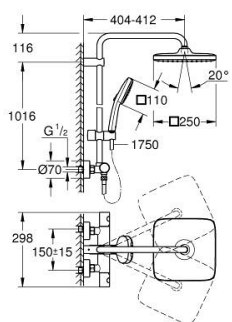

26 689 243 1 TEMPESTA SYSTEM 250 CUBE ДУШЕВАЯ СИСТЕМА НАСТЕННОГО МОНТАЖА С ТЕРМОСТАТОМ

ОПИСАНИЕ ПРОДУКТА (1/2)

- Colour: матовый чёрный
- в комплект входят:
- горизонтальный поворотный душевой кронштейн 390 мм
- настенный термостат с аквадиммером
- позволяет переключаться между:
- верхний душ Tempesta Cube 250x250 мм
- душевая струя Rain
- максимальный расход (при 3 бар): 7,3 л/мин
- тыльная часть верхнего душа черная
- аэратор с шаровым шарниром, угол поворота $\pm 10^\circ$
- ручной душ Tempesta Cube 110
- 2 режима струи: Rain, Jet
- максимальный расход (при 3 бар): 5,6 л/мин
- регулируется по высоте с помощью скользящего элемента
- душевой шланг 1750 мм 1/2" x 1/2" (28 388)
- AquaCalibrator limits maximum flow rate of system (at 3 bar): 7.3 l/min
- GROHE EcoJoy Технология совершенного потока при уменьшенном расходе воды
- GROHE TurboStat компактный картридж с восковым термoelementом
- GROHE SafeStop стопор безопасности при 38°C
- GROHE SafeStop Plus опционно ограничитель температуры на 43°C, включен
- GROHE SmartSwitch - выбор режима струи с помощью поворота диска
- GROHE DreamSpray превосходный поток воды
- ShockProof силиконовое кольцо, предотвращающее повреждение поверхности при падении ручного душа
- GROHE SpeedClean система против известковых отложений
- Inner WaterGuide - внутренняя изоляция потока воды
- TwistStop против перекручивания шланга