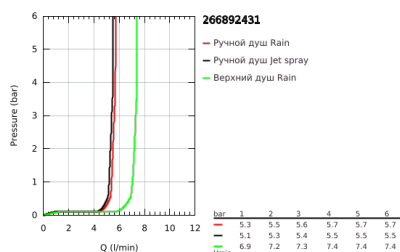

26 689 243 1 TEMPESTA SYSTEM 250 CUBE ДУШЕВАЯ СИСТЕМА НАСТЕННОГО МОНТАЖА С ТЕРМОСТАТОМ

ОПИСАНИЕ ПРОДУКТА (1/2)

- Colour: матовый чёрный
- в комплект входят:
- горизонтальный поворотный душевой кронштейн 390 мм
- настенный термостат с аквадиммером
- позволяет переключаться между:
- верхний душ Tempesta Cube 250x250 мм
- душевая струя Rain
- максимальный расход (при 3 бар): 7,3 л/мин
- тыльная часть верхнего душа черная
- аэратор с шаровым шарниром, угол поворота $\pm 10^\circ$
- ручной душ Tempesta Cube 110
- 2 режима струи: Rain, Jet
- максимальный расход (при 3 бар): 5,6 л/мин
- регулируется по высоте с помощью скользящего элемента
- душевой шланг 1750 мм 1/2" x 1/2" (28 388)
- AquaCalibrator limits maximum flow rate of system (at 3 bar): 7.3 l/min
- GROHE EcoJoy Технология совершенного потока при уменьшенном расходе воды
- GROHE TurboStat компактный картридж с восковым термoelementом
- GROHE SafeStop стопор безопасности при 38°C
- GROHE SafeStop Plus опционно ограничитель температуры на 43°C, включен
- GROHE SmartSwitch - выбор режима струи с помощью поворота диска
- GROHE DreamSpray превосходный поток воды
- ShockProof силиконовое кольцо, предотвращающее повреждение поверхности при падении ручного душа
- GROHE SpeedClean система против известковых отложений
- Inner WaterGuide - внутренняя изоляция потока воды
- TwistStop против перекручивания шланга