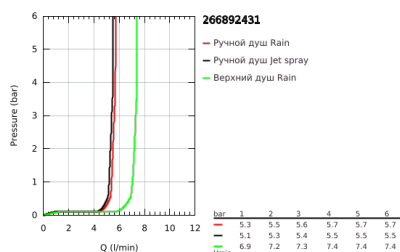

26 689 243 1 TEMPESTA SYSTEM 250 CUBE ДУШЕВАЯ СИСТЕМА НАСТЕННОГО МОНТАЖА С ТЕРМОСТАТОМ

ОПИСАНИЕ ПРОДУКТА (1/2)

- Colour: матовый чёрный
- в комплект входят:
- горизонтальный поворотный душевой кронштейн 390 мм
- настенный термостат с аквадиммером
- позволяет переключаться между:
- верхний душ Tempesta Cube 250x250 мм
- душевая струя Rain
- максимальный расход (при 3 бар): 7,3 л/мин
- тыльная часть верхнего душа черная
- аэратор с шаровым шарниром, угол поворота $\pm 10^\circ$
- ручной душ Tempesta Cube 110
- 2 режима струи: Rain, Jet
- максимальный расход (при 3 бар): 5,6 л/мин
- регулируется по высоте с помощью скользящего элемента
- душевой шланг 1750 мм 1/2" x 1/2" (28 388)
- maximum flow rate system (at 3 bar): 7.3 l/min
- GROHE EcoJoy Технология совершенного потока при уменьшенном расходе воды
- GROHE TurboStat компактный картридж с восковым термoelementом
- GROHE SafeStop стопор безопасности при 38°C
- GROHE SafeStop Plus опционно ограничитель температуры на 43°C, включен
- GROHE SmartSwitch - выбор режима струи с помощью поворота диска
- GROHE DreamSpray превосходный поток воды
- ShockProof силиконовое кольцо, предотвращающее повреждение поверхности при падении ручного душа
- GROHE SpeedClean система против известковых отложений
- Inner WaterGuide - внутренняя изоляция потока воды
- TwistStop против перекручивания шланга