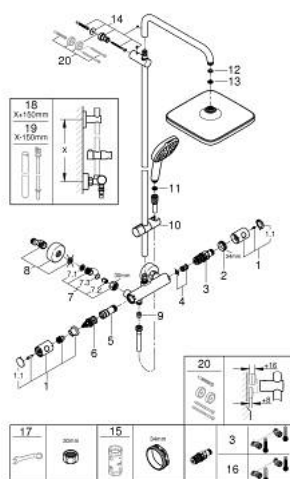

- профессиональная серия

26 689 243 1 TEMPESTA SYSTEM 250 CUBE ДУШЕВАЯ СИСТЕМА НАСТЕННОГО МОНТАЖА С ТЕРМОСТАТОМ

ЗАПАСНЫЕ ЧАСТИ

- 1: Costa-рукоятка металлическая 1/2" (Spare part-nr. 479842430)
- 1.1: Заглушка (Spare part-nr. 64585243M)
- 2: Крепежное кольцо (Spare part-nr. 47743000)
- 3: Компактный термостатический картридж 1/2" (Spare part-nr. 47439000)
- 4: Шумоглушитель (Spare part-nr. 47398000)
- 5: Водоводная трубка (Spare part-nr. 47751000)
- 6: Аквадиммер (Spare part-nr. 12433000)
- 7: Обратный клапан (Spare part-nr. 471892430)
- 7.1: Грязеулавливающий фильтр (Spare part-nr. 0726400M)
- 7.2: Обратный клапан (Spare part-nr. 08565000)
- 7.3: O-кольцо Ø17 x Ø2 (Spare part-nr. 0305500M)
- 8: S-образный эксцентрик (Spare part-nr. 126622430)
- 9: Обратный клапан (Spare part-nr. 08565000)
- 10: Скользящий элемент (Spare part-nr. 486092430)
- 11: Сетка (Spare part-nr. 0700200M)
- 12: Уплотнение Ø18,5 x Ø12 x 2 (Spare part-nr. 0138900M)
- 13: Сетка (Spare part-nr. 48007000)
- 14: Держатель душевой штанги (Spare part-nr. 48423000)
- 15: Ключ (Spare part-nr. 19332000)*
- 16: GROHE TurboStat картридж 1/2" (Spare part-nr. 47175000)*
- 17: Ключ (Spare part-nr. 19377000)*
- 20: Шайба выравнивания (Spare part-nr. 26496000)*