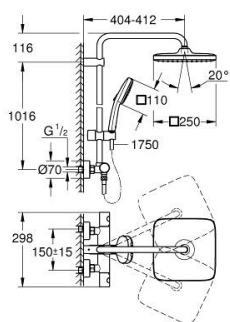

26 689 243 1 TEMPESTA SYSTEM 250 CUBE ДУШЕВАЯ СИСТЕМА НАСТЕННОГО МОНТАЖА С ТЕРМОСТАТОМ

ОПИСАНИЕ ПРОДУКТА (1/2)

- Colour: матовый чёрный
- в комплект входят:
- горизонтальный поворотный душевой кронштейн 390 мм
- настенный термостат с аквадиммером
- позволяет переключаться между:
- верхний душ Tempesta Cube 250x250 мм
- душевая струя Rain
- максимальный расход (при 3 бар): 7,3 л/мин
- тыльная часть верхнего душа черная
- аэратор с шаровым шарниром, угол поворота $\pm 10^\circ$
- ручной душ Tempesta Cube 110
- 2 режима струи: Rain, Jet
- максимальный расход (при 3 бар): 5,6 л/мин
- регулируется по высоте с помощью скользящего элемента
- душевой шланг 1750 мм 1/2" x 1/2" (28 388)
- AquaCalibrator limits maximum flow rate of system (at 3 bar): 7.3 l/min
- GROHE EcoJoy Технология совершенного потока при уменьшенном расходе воды
- GROHE TurboStat компактный картридж с восковым термoelementом
- GROHE SafeStop стопор безопасности при 38°C
- GROHE SafeStop Plus опционно ограничитель температуры на 43°C, включен
- GROHE SmartSwitch - выбор режима струи с помощью поворота диска
- GROHE DreamSpray превосходный поток воды
- ShockProof силиконовое кольцо, предотвращающее повреждение поверхности при падении ручного душа
- GROHE SpeedClean система против известковых отложений
- Inner WaterGuide - внутренняя изоляция потока воды
- TwistStop против перекручивания шланга