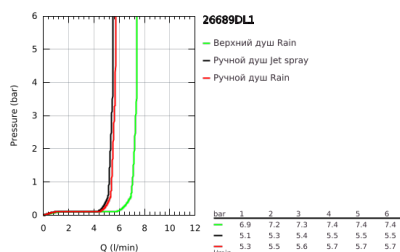

26 689 DL1 TEMPESTA SYSTEM 250 CUBE ДУШЕВАЯ СИСТЕМА НАСТЕННОГО МОНТАЖА С ТЕРМОСТАТОМ

ОПИСАНИЕ ПРОДУКТА (1/2)

- Colour: теплый закат, матовый
- в комплект входят:
- горизонтальный поворотный душевой кронштейн 390 мм
- настенный термостат с аквадиммером
- позволяет переключаться между:
- верхний душ Tempesta Cube 250x250 мм
- душевая струя Rain
- максимальный расход (при 3 бар): 7,3 л/мин
- тыльная часть верхнего душа белая
- аэратор с шаровым шарниром, угол поворота $\pm 10^\circ$
- ручной душ Tempesta Cube 110
- 2 режима струи: Rain, Jet
- максимальный расход (при 3 бар): 5,6 л/мин
- регулируется по высоте с помощью скользящего элемента
- TwistStop shower hose 1750 mm 1/2" x 1/2"
- AquaCalibrator limits maximum flow rate of system (at 3 bar): 7.3 l/min
- GROHE EcoJoy Технология совершенного потока при уменьшенном расходе воды
- GROHE TurboStat компактный картридж с восковым термoelementом
- GROHE SafeStop стопор безопасности при 38°C
- GROHE SafeStop Plus опционно ограничитель температуры на 43°C, включен
- GROHE SmartSwitch - выбор режима струи с помощью поворота диска
- GROHE DreamSpray превосходный поток воды
- ShockProof силиконовое кольцо, предотвращающее повреждение поверхности при падении ручного душа
- GROHE LongLife finish - стойкое долговечное покрытие
- GROHE SpeedClean система против известковых отложений
- Inner WaterGuide - внутренняя изоляция потока воды
- TwistStop против перекручивания шланга