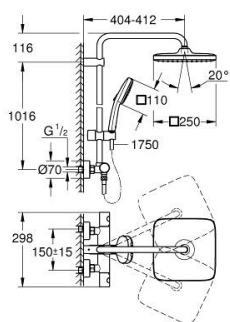

26 689 DL1 TEMPESTA SYSTEM 250 CUBE ДУШЕВАЯ СИСТЕМА НАСТЕННОГО МОНТАЖА С ТЕРМОСТАТОМ

ОПИСАНИЕ ПРОДУКТА (1/2)

- Colour: теплый закат, матовый
- в комплект входят:
- горизонтальный поворотный душевой кронштейн 390 мм
- настенный термостат с аквадиммером
- позволяет переключаться между:
- верхний душ Tempesta Cube 250x250 мм
- душевая струя Rain
- максимальный расход (при 3 бар): 7,3 л/мин
- тыльная часть верхнего душа белая
- аэратор с шаровым шарниром, угол поворота $\pm 10^\circ$
- ручной душ Tempesta Cube 110
- 2 режима струи: Rain, Jet
- максимальный расход (при 3 бар): 5,6 л/мин
- регулируется по высоте с помощью скользящего элемента
- TwistStop shower hose 1750 mm 1/2" x 1/2"
- AquaCalibrator limits maximum flow rate of system (at 3 bar): 7.3 l/min
- GROHE EcoJoy Технология совершенного потока при уменьшенном расходе воды
- GROHE TurboStat компактный картридж с восковым термoelementом
- GROHE SafeStop стопор безопасности при 38°C
- GROHE SafeStop Plus опционно ограничитель температуры на 43°C, включен
- GROHE SmartSwitch - выбор режима струи с помощью поворота диска
- GROHE DreamSpray превосходный поток воды
- ShockProof силиконовое кольцо, предотвращающее повреждение поверхности при падении ручного душа
- GROHE LongLife finish - стойкое долговечное покрытие
- GROHE SpeedClean система против известковых отложений
- Inner WaterGuide - внутренняя изоляция потока воды
- TwistStop против перекручивания шланга

Pure Freude
an Wasser

26 689 DL1 TEMPESTA SYSTEM 250 CUBE ДУШЕВАЯ СИСТЕМА НАСТЕННОГО МОНТАЖА С ТЕРМОСТАТОМ

ОПИСАНИЕ ПРОДУКТА (2/2)

- совместим с проточным водонагревателем только выше 18 кВт/ч, а также с накопительным водонагревателем (см. Техническую информацию)
- минимальный расход воды 5 л/мин
- дополнительная опция: полочка GROHE EasyReach (26 362)