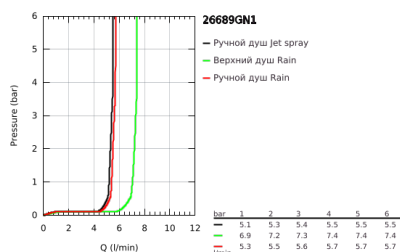

26 689 GN1 TEMPESTA SYSTEM 250 CUBE ДУШЕВАЯ СИСТЕМА НАСТЕННОГО МОНТАЖА С ТЕРМОСТАТОМ

ОПИСАНИЕ ПРОДУКТА (1/2)

- Colour: холодный рассвет, матовый
- в комплект входят:
- горизонтальный поворотный душевой кронштейн 390 мм
- настенный термостат с аквадиммером
- позволяет переключаться между:
- верхний душ Tempesta Cube 250x250 мм
- душевая струя Rain
- максимальный расход (при 3 бар): 7,3 л/мин
- тыльная часть верхнего душа белая
- аэратор с шаровым шарниром, угол поворота $\pm 10^\circ$
- ручной душ Tempesta Cube 110
- 2 режима струи: Rain, Jet
- максимальный расход (при 3 бар): 5,6 л/мин
- регулируется по высоте с помощью скользящего элемента
- TwistStop shower hose 1750 mm 1/2" x 1/2"
- AquaCalibrator limits maximum flow rate of system (at 3 bar): 7.3 l/min
- GROHE EcoJoy Технология совершенного потока при уменьшенном расходе воды
- GROHE TurboStat компактный картридж с восковым термoelementом
- GROHE SafeStop стопор безопасности при 38°C
- GROHE SafeStop Plus опционно ограничитель температуры на 43°C, включен
- GROHE SmartSwitch - выбор режима струи с помощью поворота диска
- GROHE DreamSpray превосходный поток воды
- ShockProof силиконовое кольцо, предотвращающее повреждение поверхности при падении ручного душа
- GROHE LongLife finish - стойкое долговечное покрытие
- GROHE SpeedClean система против известковых отложений
- Inner WaterGuide - внутренняя изоляция потока воды
- TwistStop против перекручивания шланга