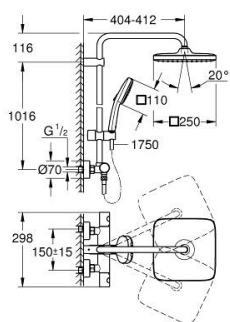

26 689 GN1 TEMPESTA SYSTEM 250 CUBE ДУШЕВАЯ СИСТЕМА НАСТЕННОГО МОНТАЖА С ТЕРМОСТАТОМ

ОПИСАНИЕ ПРОДУКТА (1/2)

- Colour: холодный рассвет, матовый
- в комплект входят:
- горизонтальный поворотный душевой кронштейн 390 мм
- настенный термостат с аквадиммером
- позволяет переключаться между:
- верхний душ Tempesta Cube 250x250 мм
- душевая струя Rain
- максимальный расход (при 3 бар): 7,3 л/мин
- тыльная часть верхнего душа белая
- аэратор с шаровым шарниром, угол поворота $\pm 10^\circ$
- ручной душ Tempesta Cube 110
- 2 режима струи: Rain, Jet
- максимальный расход (при 3 бар): 5,6 л/мин
- регулируется по высоте с помощью скользящего элемента
- TwistStop shower hose 1750 mm 1/2" x 1/2"
- AquaCalibrator limits maximum flow rate of system (at 3 bar): 7.3 l/min
- GROHE EcoJoy Технология совершенного потока при уменьшенном расходе воды
- GROHE TurboStat компактный картридж с восковым термoelementом
- GROHE SafeStop стопор безопасности при 38°C
- GROHE SafeStop Plus опционно ограничитель температуры на 43°C, включен
- GROHE SmartSwitch - выбор режима струи с помощью поворота диска
- GROHE DreamSpray превосходный поток воды
- ShockProof силиконовое кольцо, предотвращающее повреждение поверхности при падении ручного душа
- GROHE LongLife finish - стойкое долговечное покрытие
- GROHE SpeedClean система против известковых отложений
- Inner WaterGuide - внутренняя изоляция потока воды
- TwistStop против перекручивания шланга