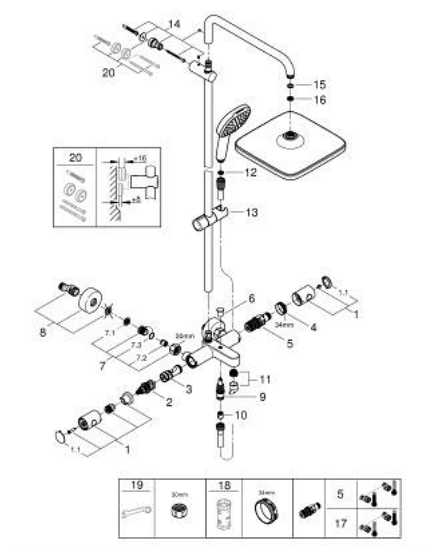

26 691 001 TEMPESTA SYSTEM 250 CUBE ДУШЕВАЯ СИСТЕМА С ТЕРМОСТАТОМ ДЛЯ ВАННЫ; НАСТЕННЫЙ МОНТАЖ

ЗАПАСНЫЕ ЧАСТИ

- 1: Costa-рукоятка металлическая 1/2" (Spare part-nr. 47984000)
- 1.1: Заглушка (Spare part-nr. 6458500M)
- 2: Аквадиммер (Spare part-nr. 47364000)
- 3: Водоводная трубка (Spare part-nr. 47887000)
- 4: Крепежное кольцо (Spare part-nr. 47743000)
- 5: Компактный термостатический картридж 1/2" (Spare part-nr. 47439000)
- 6: Кнопка переключателя (Spare part-nr. 65648000)
- 7: Обратный клапан (Spare part-nr. 47189000)
- 7.1: Грязеулавливающий фильтр (Spare part-nr. 0726400M)
- 7.2: Обратный клапан (Spare part-nr. 08565000)
- 7.3: O-кольцо Ø17 x Ø2 (Spare part-nr. 0305500M)
- 8: S-образный эксцентрик (Spare part-nr. 12662000)
- 9: Переключатель (Spare part-nr. 65655000)
- 10: Обратный клапан (Spare part-nr. 08565000)
- 11: Аэратор (Spare part-nr. 13926000)
- 12: Сетка (Spare part-nr. 0700200M)
- 13: Скользящий элемент (Spare part-nr. 48609000)
- 14: Держатель душевой штанги (Spare part-nr. 48423000)
- 15: Уплотнение Ø18,5 x Ø12 x 2 (Spare part-nr. 0138900M)
- 16: Сетка (Spare part-nr. 48007000)
- 17: GROHE TurboStat картридж 1/2" (Spare part-nr. 47175000)*
- 18: Ключ (Spare part-nr. 19332000)*
- 19: Ключ (Spare part-nr. 19377000)*
- 20: Шайба выравнивания (Spare part-nr. 26496000)*

* Optional accessories