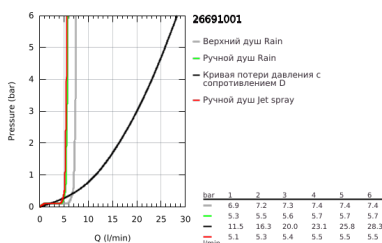

26 691 001 TEMPESTA SYSTEM 250 CUBE ДУШЕВАЯ СИСТЕМА С ТЕРМОСТАТОМ ДЛЯ ВАННЫ; НАСТЕННЫЙ МОНТАЖ

ОПИСАНИЕ ПРОДУКТА (1/2)

- Colour: хром
- в комплект входят:
 - горизонтальный поворотный душевой кронштейн 390 мм
 - настенный термостат с аквадиммером
 - позволяет переключаться между:
 - верхний душ Tempesta 250 Cube (26 685)
 - душевая струя Rain
 - максимальный расход (при 3 бар): 7,3 л/мин
 - тыльная часть верхнего душа белая
 - аэратор с шаровым шарниром, угол поворота $\pm 10^\circ$
 - излив для ванны
 - отдельный переключатель на ручной душ
 - Ручной душ Tempesta Cube 110 (27 571)
 - 2 режима струи: Rain, Jet
 - максимальный расход (при 3 бар): 5,6 л/мин
 - регулируется по высоте с помощью скользящего элемента
 - душевой шланг, 1750 мм, 1/2" x 1/2" (28 410)
 - AquaCalibrator limits maximum flow rate of system (at 3 bar): 7.3 l/min (without bath inlet)
 - GROHE EcoJoy Технология совершенного потока при уменьшенном расходе воды
 - GROHE TurboStat компактный картридж с восковым термoeлементом
 - GROHE SafeStop стопор безопасности при 38°C
 - GROHE SafeStop Plus опционно ограничитель температуры на 43°C, включен
 - GROHE SmartSwitch - выбор режима струи с помощью поворота диска
 - GROHE DreamSpray превосходный поток воды
 - ShockProof силиконовое кольцо, предотвращающее повреждение поверхности при падении ручного душа
 - GROHE LongLife Finish - стойкое долговечное покрытие
 - GROHE SpeedClean система против известковых отложений