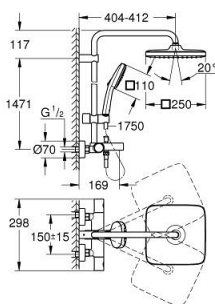

26 691 001 TEMPESTA SYSTEM 250 CUBE ДУШЕВАЯ СИСТЕМА С ТЕРМОСТАТОМ ДЛЯ ВАННЫ; НАСТЕННЫЙ МОНТАЖ

ОПИСАНИЕ ПРОДУКТА (1/2)

- Colour: хром
- в комплект входят:
  - горизонтальный поворотный душевой кронштейн 390 мм
  - настенный термостат с аквадиммером
  - позволяет переключаться между:
  - верхний душ Tempesta 250 Cube (26 685)
  - душевая струя Rain
  - максимальный расход (при 3 бар): 7,3 л/мин
  - тыльная часть верхнего душа белая
  - аэратор с шаровым шарниром, угол поворота $\pm 10^\circ$
  - излив для ванны
  - отдельный переключатель на ручной душ
  - Ручной душ Tempesta Cube 110 (27 571)
  - 2 режима струи: Rain, Jet
  - максимальный расход (при 3 бар): 5,6 л/мин
  - регулируется по высоте с помощью скользящего элемента
  - душевой шланг, 1750 мм, 1/2" x 1/2" (28 410)
  - AquaCalibrator limits maximum flow rate of system (at 3 bar): 7.3 l/min (without bath inlet)
  - GROHE EcoJoy Технология совершенного потока при уменьшенном расходе воды
  - GROHE TurboStat компактный картридж с восковым термoeлементом
  - GROHE SafeStop стопор безопасности при 38°C
  - GROHE SafeStop Plus опционно ограничитель температуры на 43°C, включен
  - GROHE SmartSwitch - выбор режима струи с помощью поворота диска
  - GROHE DreamSpray превосходный поток воды
  - ShockProof силиконовое кольцо, предотвращающее повреждение поверхности при падении ручного душа
  - GROHE LongLife Finish - стойкое долговечное покрытие
  - GROHE SpeedClean система против известковых отложений