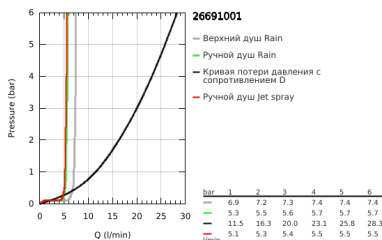

### ОПИСАНИЕ ПРОДУКТА (1/2)

- Colour: хром
- в комплект входят:
  - горизонтальный поворотный душевой кронштейн 390 мм
  - настенный термостат с аквадиммером
  - позволяет переключаться между:
  - верхний душ Tempesta 250 Cube (26 685)
  - душевая струя Rain
  - максимальный расход (при 3 бар): 7,3 л/мин
  - тыльная часть верхнего душа белая
  - аэратор с шаровым шарниром, угол поворота  $\pm 10^\circ$
  - излив для ванны
  - отдельный переключатель на ручной душ
  - Ручной душ Tempesta Cube 110 (27 571)
  - 2 режима струи: Rain, Jet
  - максимальный расход (при 3 бар): 5,6 л/мин
  - регулируется по высоте с помощью скользящего элемента
  - душевой шланг, 1750 мм, 1/2" x 1/2" (28 410)
  - maximum flow rate system (at 3 bar): 7.3 l/min (without bath inlet)
  - GROHE EcoJoy Технология совершенного потока при уменьшенном расходе воды
  - GROHE TurboStat компактный картридж с восковым термоэлементом
  - GROHE SafeStop стопор безопасности при 38°C
  - GROHE SafeStop Plus опционно ограничитель температуры на 43°C, включен
  - GROHE SmartSwitch - выбор режима струи с помощью поворота диска
  - GROHE DreamSpray превосходный поток воды
  - ShockProof силиконовое кольцо, предотвращающее повреждение поверхности при падении ручного душа
  - GROHE LongLife Finish - стойкое долговечное покрытие
  - GROHE SpeedClean система против известковых отложений
  - Inner WaterGuide - внутренняя изоляция потока воды