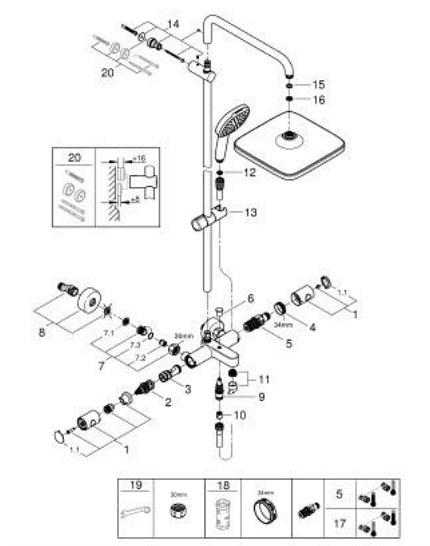

- профессиональная серия

26 691 001 TEMPESTA SYSTEM 250 CUBE ДУШЕВАЯ СИСТЕМА С ТЕРМОСТАТОМ ДЛЯ ВАННЫ; НАСТЕННЫЙ МОНТАЖ

ЗАПАСНЫЕ ЧАСТИ

- 1: Costa-рукоятка металлическая 1/2" (Spare part-nr. 47984000)
- 1.1: Заглушка (Spare part-nr. 6458500M)
- 2: Аквадиммер (Spare part-nr. 47364000)
- 3: Водоводная трубка (Spare part-nr. 47887000)
- 4: Крепежное кольцо (Spare part-nr. 47743000)
- 5: Компактный термостатический картридж 1/2" (Spare part-nr. 47439000)
- 6: Кнопка переключателя (Spare part-nr. 65648000)
- 7: Обратный клапан (Spare part-nr. 47189000)
- 7.1: Грязеулавливающий фильтр (Spare part-nr. 0726400M)
- 7.2: Обратный клапан (Spare part-nr. 08565000)
- 7.3: O-кольцо Ø17 x Ø2 (Spare part-nr. 0305500M)
- 8: S-образный эксцентрик (Spare part-nr. 12662000)
- 9: Переключатель (Spare part-nr. 65655000)
- 10: Обратный клапан (Spare part-nr. 08565000)
- 11: Аэратор (Spare part-nr. 13926000)
- 12: Сетка (Spare part-nr. 0700200M)
- 13: Скользящий элемент (Spare part-nr. 48609000)
- 14: Держатель душевой штанги (Spare part-nr. 48423000)
- 15: Уплотнение Ø18,5 x Ø12 x 2 (Spare part-nr. 0138900M)
- 16: Сетка (Spare part-nr. 48007000)
- 17: GROHE TurboStat картридж 1/2" (Spare part-nr. 47175000)*
- 18: Ключ (Spare part-nr. 19332000)*
- 19: Ключ (Spare part-nr. 19377000)*
- 20: Шайба выравнивания (Spare part-nr. 26496000)*