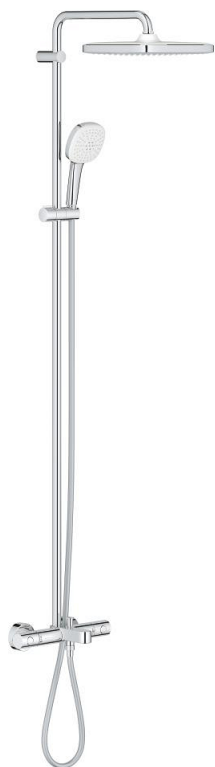

26 691 001 TEMPESTA SYSTEM 250 CUBE ДУШЕВАЯ СИСТЕМА С ТЕРМОСТАТОМ ДЛЯ ВАННЫ; НАСТЕННЫЙ МОНТАЖ

ОПИСАНИЕ ПРОДУКТА (1/2)

- Colour: хром
- в комплект входят:
 - горизонтальный поворотный душевой кронштейн 390 мм
 - настенный термостат с аквадиммером
 - позволяет переключаться между:
 - верхний душ Tempesta 250 Cube (26 685)
 - душевая струя Rain
 - максимальный расход (при 3 бар): 7,3 л/мин
 - тыльная часть верхнего душа белая
 - аэратор с шаровым шарниром, угол поворота $\pm 10^\circ$
 - излив для ванны
 - отдельный переключатель на ручной душ
 - Ручной душ Tempesta Cube 110 (27 571)
 - 2 режима струи: Rain, Jet
 - максимальный расход (при 3 бар): 5,6 л/мин
 - регулируется по высоте с помощью скользящего элемента
 - душевой шланг, 1750 мм, 1/2" x 1/2" (28 410)
 - AquaCalibrator limits maximum flow rate of system (at 3 bar): 7.3 l/min (without bath inlet)
 - GROHE EcoJoy Технология совершенного потока при уменьшенном расходе воды
 - GROHE TurboStat компактный картридж с восковым термoeлементом
 - GROHE SafeStop стопор безопасности при 38°C
 - GROHE SafeStop Plus опционно ограничитель температуры на 43°C, включен
 - GROHE SmartSwitch - выбор режима струи с помощью поворота диска
 - GROHE DreamSpray превосходный поток воды
 - ShockProof силиконовое кольцо, предотвращающее повреждение поверхности при падении ручного душа
 - GROHE LongLife Finish - стойкое долговечное покрытие
 - GROHE SpeedClean система против известковых отложений

26 691 001 TEMPESTA SYSTEM 250 CUBE ДУШЕВАЯ СИСТЕМА С ТЕРМОСТАТОМ ДЛЯ ВАННЫ; НАСТЕННЫЙ МОНТАЖ

ОПИСАНИЕ ПРОДУКТА (2/2)

- Inner WaterGuide - внутренняя изоляция потока воды
- TwistStop против перекручивания шланга
- совместим с проточным водонагревателем только выше 18 кВт/ч, а также с накопительным водонагревателем (см. Техническую информацию)
- минимальный расход воды 5 л/мин