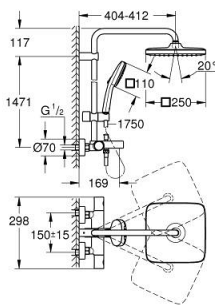

### ОПИСАНИЕ ПРОДУКТА (1/2)

- Colour: хром
- в комплект входят:
  - горизонтальный поворотный душевой кронштейн 390 мм
  - настенный термостат с аквадиммером
  - позволяет переключаться между:
  - верхний душ Tempesta 250 Cube (26 685)
  - душевая струя Rain
  - максимальный расход (при 3 бар): 7,3 л/мин
  - тыльная часть верхнего душа белая
  - аэратор с шаровым шарниром, угол поворота  $\pm 10^\circ$
  - излив для ванны
  - отдельный переключатель на ручной душ
  - Ручной душ Tempesta Cube 110 (27 571)
  - 2 режима струи: Rain, Jet
  - максимальный расход (при 3 бар): 5,6 л/мин
  - регулируется по высоте с помощью скользящего элемента
  - душевой шланг, 1750 мм, 1/2" x 1/2" (28 410)
  - maximum flow rate system (at 3 bar): 7.3 l/min (without bath inlet)
  - GROHE EcoJoy Технология совершенного потока при уменьшенном расходе воды
  - GROHE TurboStat компактный картридж с восковым термоэлементом
  - GROHE SafeStop стопор безопасности при 38°C
  - GROHE SafeStop Plus опционно ограничитель температуры на 43°C, включен
  - GROHE SmartSwitch - выбор режима струи с помощью поворота диска
  - GROHE DreamSpray превосходный поток воды
  - ShockProof силиконовое кольцо, предотвращающее повреждение поверхности при падении ручного душа
  - GROHE LongLife Finish - стойкое долговечное покрытие
  - GROHE SpeedClean система против известковых отложений
  - Inner WaterGuide - внутренняя изоляция потока воды