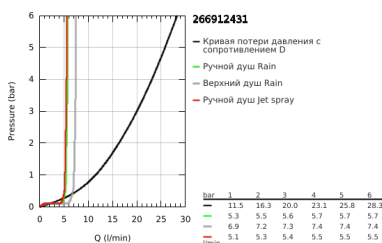

### ОПИСАНИЕ ПРОДУКТА (1/2)

- Colour: матовый чёрный
- в комплект входят:
- горизонтальный поворотный душевой кронштейн 390 мм
- настенный термостат с аквадиммером
- позволяет переключаться между:
- верхний душ Tempesta Cube 250x250 мм
- душевая струя Rain
- максимальный расход (при 3 бар): 7,3 л/мин
- тыльная часть верхнего душа черная
- аэратор с шаровым шарниром, угол поворота  $\pm 10^\circ$
- излив для ванны
- отдельный переключатель на ручной душ
- ручной душ Tempesta Cube 110
- 2 режима струи: Rain, Jet
- максимальный расход (при 3 бар): 5,6 л/мин
- регулируется по высоте с помощью скользящего элемента
- душевой шланг 1750 мм 1/2" x 1/2" (28 388)
- maximum flow rate system (at 3 bar): 7.3 l/min (without bath inlet)
- GROHE EcoJoy Технология совершенного потока при уменьшенном расходе воды
- GROHE TurboStat компактный картридж с восковым термоэлементом
- GROHE SafeStop стопор безопасности при 38°C
- GROHE SafeStop Plus опционно ограничитель температуры на 43°C, включен
- GROHE SmartSwitch - выбор режима струи с помощью поворота диска
- GROHE DreamSpray превосходный поток воды
- ShockProof силиконовое кольцо, предотвращающее повреждение поверхности при падении ручного душа
- GROHE SpeedClean система против известковых отложений
- Inner WaterGuide - внутренняя изоляция потока воды
- TwistStop против перекручивания шланга