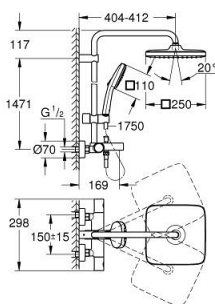

26 691 243 1 TEMPESTA SYSTEM 250 CUBE ДУШЕВАЯ СИСТЕМА С ТЕРМОСТАТОМ ДЛЯ ВАННЫ; НАСТЕННЫЙ МОНТАЖ

ОПИСАНИЕ ПРОДУКТА (1/2)

- Colour: матовый чёрный
- в комплект входят:
- горизонтальный поворотный душевой кронштейн 390 мм
- настенный термостат с аквадиммером
- позволяет переключаться между:
- верхний душ Tempesta Cube 250x250 мм
- душевая струя Rain
- максимальный расход (при 3 бар): 7,3 л/мин
- тыльная часть верхнего душа черная
- аэратор с шаровым шарниром, угол поворота $\pm 10^\circ$
- излив для ванны
- отдельный переключатель на ручной душ
- ручной душ Tempesta Cube 110
- 2 режима струи: Rain, Jet
- максимальный расход (при 3 бар): 5,6 л/мин
- регулируется по высоте с помощью скользящего элемента
- душевой шланг 1750 мм 1/2" x 1/2" (28 388)
- AquaCalibrator limits maximum flow rate of system (at 3 bar): 7.3 l/min (without bath inlet)
- GROHE EcoJoy Технология совершенного потока при уменьшенном расходе воды
- GROHE TurboStat компактный картридж с восковым термoelementом
- GROHE SafeStop стопор безопасности при 38°C
- GROHE SafeStop Plus опционно ограничитель температуры на 43°C, включен
- GROHE SmartSwitch - выбор режима струи с помощью поворота диска
- GROHE DreamSpray превосходный поток воды
- ShockProof силиконовое кольцо, предотвращающее повреждение поверхности при падении ручного душа
- GROHE SpeedClean система против известковых отложений
- Inner WaterGuide - внутренняя изоляция потока воды