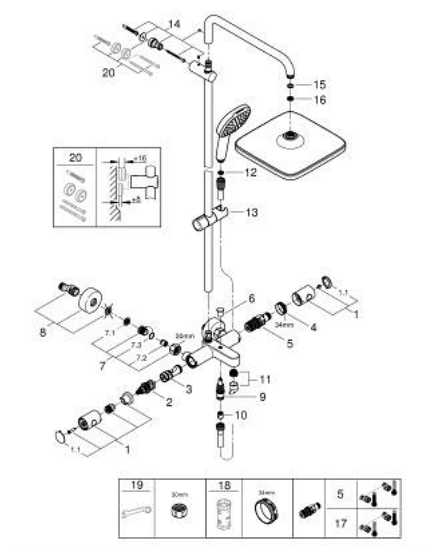

- профессиональная серия

26 691 243 1 TEMPESTA SYSTEM 250 CUBE ДУШЕВАЯ СИСТЕМА С ТЕРМОСТАТОМ ДЛЯ ВАННЫ; НАСТЕННЫЙ МОНТАЖ

ЗАПАСНЫЕ ЧАСТИ

- 1: Costa-рукоятка металлическая 1/2" (Spare part-nr. 479842430)
 - 1.1: Заглушка (Spare part-nr. 64585243M)
 - 2: Аквадиммер (Spare part-nr. 47364000)
 - 3: Водоводная трубка (Spare part-nr. 47887000)
 - 4: Крепежное кольцо (Spare part-nr. 47743000)
 - 5: Компактный термостатический картридж 1/2" (Spare part-nr. 47439000)
 - 6: Кнопка переключателя (Spare part-nr. 656482430)
 - 7: Обратный клапан (Spare part-nr. 471892430)
 - 7.1: Грязеулавливающий фильтр (Spare part-nr. 0726400M)
 - 7.2: Обратный клапан (Spare part-nr. 08565000)
 - 7.3: O-кольцо Ø17 x Ø2 (Spare part-nr. 0305500M)
 - 8: S-образный эксцентрик (Spare part-nr. 126622430)
 - 9: Переключатель (Spare part-nr. 656552430)
 - 10: Обратный клапан (Spare part-nr. 08565000)
 - 11: Аэрактор (Spare part-nr. 13926000)
 - 12: Сетка (Spare part-nr. 0700200M)
 - 13: Скользящий элемент (Spare part-nr. 486092430)
 - 14: Держатель душевой штанги (Spare part-nr. 48423000)
 - 15: Уплотнение Ø18,5 x Ø12 x 2 (Spare part-nr. 0138900M)
 - 16: Сетка (Spare part-nr. 48007000)
 - 17: GROHE TurboStat картридж 1/2" (Spare part-nr. 47175000)*
 - 18: Ключ (Spare part-nr. 19332000)*
 - 19: Ключ (Spare part-nr. 19377000)*
 - 20: Шайба выравнивания (Spare part-nr. 26496000)*
- * Optional accessories