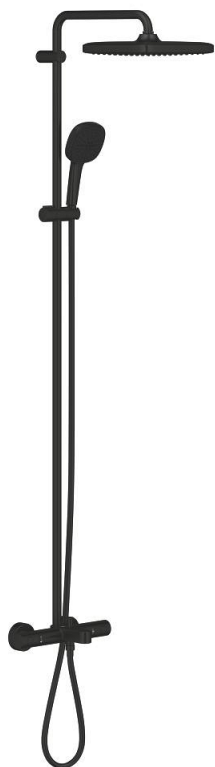

## 26 691 243 1 TEMPESTA SYSTEM 250 CUBE ДУШЕВАЯ СИСТЕМА С ТЕРМОСТАТОМ ДЛЯ ВАННЫ; НАСТЕННЫЙ МОНТАЖ

### ОПИСАНИЕ ПРОДУКТА (1/2)

- Colour: матовый чёрный
- в комплект входят:
- горизонтальный поворотный душевой кронштейн 390 мм
- настенный термостат с аквадиммером
- позволяет переключаться между:
- верхний душ Tempesta Cube 250x250 мм
- душевая струя Rain
- максимальный расход (при 3 бар): 7,3 л/мин
- тыльная часть верхнего душа черная
- аэратор с шаровым шарниром, угол поворота  $\pm 10^\circ$
- излив для ванны
- отдельный переключатель на ручной душ
- ручной душ Tempesta Cube 110
- 2 режима струи: Rain, Jet
- максимальный расход (при 3 бар): 5,6 л/мин
- регулируется по высоте с помощью скользящего элемента
- душевой шланг 1750 мм 1/2" x 1/2" (28 388)
- maximum flow rate system (at 3 bar): 7.3 l/min (without bath inlet)
- GROHE EcoJoy Технология совершенного потока при уменьшенном расходе воды
- GROHE TurboStat компактный картридж с восковым термоэлементом
- GROHE SafeStop стопор безопасности при 38°C
- GROHE SafeStop Plus опционно ограничитель температуры на 43°C, включен
- GROHE SmartSwitch - выбор режима струи с помощью поворота диска
- GROHE DreamSpray превосходный поток воды
- ShockProof силиконовое кольцо, предотвращающее повреждение поверхности при падении ручного душа
- GROHE SpeedClean система против известковых отложений
- Inner WaterGuide - внутренняя изоляция потока воды
- TwistStop против перекручивания шланга