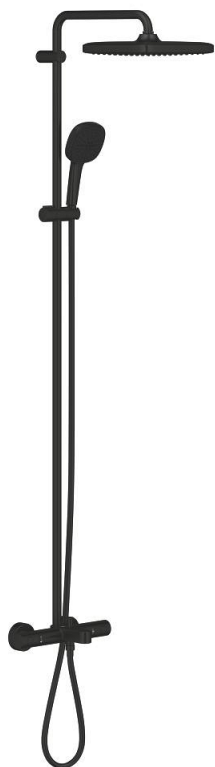

26 691 243 1 TEMPESTA SYSTEM 250 CUBE ДУШЕВАЯ СИСТЕМА С ТЕРМОСТАТОМ ДЛЯ ВАННЫ; НАСТЕННЫЙ МОНТАЖ

ОПИСАНИЕ ПРОДУКТА (1/2)

- Colour: матовый чёрный
- в комплект входят:
- горизонтальный поворотный душевой кронштейн 390 мм
- настенный термостат с аквадиммером
- позволяет переключаться между:
- верхний душ Tempesta Cube 250x250 мм
- душевая струя Rain
- максимальный расход (при 3 бар): 7,3 л/мин
- тыльная часть верхнего душа черная
- аэратор с шаровым шарниром, угол поворота $\pm 10^\circ$
- излив для ванны
- отдельный переключатель на ручной душ
- ручной душ Tempesta Cube 110
- 2 режима струи: Rain, Jet
- максимальный расход (при 3 бар): 5,6 л/мин
- регулируется по высоте с помощью скользящего элемента
- душевой шланг 1750 мм 1/2" x 1/2" (28 388)
- AquaCalibrator limits maximum flow rate of system (at 3 bar): 7.3 l/min (without bath inlet)
- GROHE EcoJoy Технология совершенного потока при уменьшенном расходе воды
- GROHE TurboStat компактный картридж с восковым термoelementом
- GROHE SafeStop стопор безопасности при 38°C
- GROHE SafeStop Plus опционно ограничитель температуры на 43°C, включен
- GROHE SmartSwitch - выбор режима струи с помощью поворота диска
- GROHE DreamSpray превосходный поток воды
- ShockProof силиконовое кольцо, предотвращающее повреждение поверхности при падении ручного душа
- GROHE SpeedClean система против известковых отложений
- Inner WaterGuide - внутренняя изоляция потока воды

Pure Freude
an Wasser

26 691 243 1 TEMPESTA SYSTEM 250 CUBE ДУШЕВАЯ СИСТЕМА С ТЕРМОСТАТОМ ДЛЯ ВАННЫ; НАСТЕННЫЙ МОНТАЖ

ОПИСАНИЕ ПРОДУКТА (2/2)

- TwistStop против перекручивания шланга
- совместим с проточным водонагревателем только выше 18 кВт/ч, а также с накопительным водонагревателем (см. Техническую информацию)
- минимальный расход воды 5 л/мин