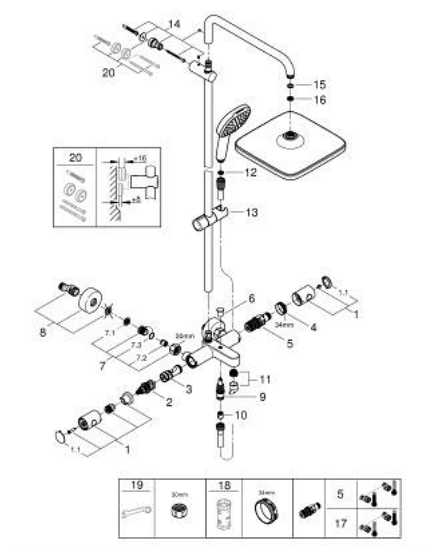

- профессиональная серия

26 691 243 1 TEMPESTA SYSTEM 250 CUBE ДУШЕВАЯ СИСТЕМА С ТЕРМОСТАТОМ ДЛЯ ВАННЫ; НАСТЕННЫЙ МОНТАЖ

ЗАПАСНЫЕ ЧАСТИ

- 1: Costa-рукоятка металлическая 1/2" (Spare part-nr. 479842430)
- 1.1: Заглушка (Spare part-nr. 64585243M)
- 2: Аквадиммер (Spare part-nr. 47364000)
- 3: Водоводная трубка (Spare part-nr. 47887000)
- 4: Крепежное кольцо (Spare part-nr. 47743000)
- 5: Компактный термостатический картридж 1/2" (Spare part-nr. 47439000)
- 6: Кнопка переключателя (Spare part-nr. 656482430)
- 7: Обратный клапан (Spare part-nr. 471892430)
- 7.1: Грязеулавливающий фильтр (Spare part-nr. 0726400M)
- 7.2: Обратный клапан (Spare part-nr. 08565000)
- 7.3: O-кольцо Ø17 x Ø2 (Spare part-nr. 0305500M)
- 8: S-образный эксцентрик (Spare part-nr. 126622430)
- 9: Переключатель (Spare part-nr. 656552430)
- 10: Обратный клапан (Spare part-nr. 08565000)
- 11: Аэратор (Spare part-nr. 13926000)
- 12: Сетка (Spare part-nr. 0700200M)
- 13: Скользящий элемент (Spare part-nr. 486092430)
- 14: Держатель душевой штанги (Spare part-nr. 48423000)
- 15: Уплотнение Ø18,5 x Ø12 x 2 (Spare part-nr. 0138900M)
- 16: Сетка (Spare part-nr. 48007000)
- 17: GROHE TurboStat картридж 1/2" (Spare part-nr. 47175000)*
- 18: Ключ (Spare part-nr. 19332000)*
- 19: Ключ (Spare part-nr. 19377000)*
- 20: Шайба выравнивания (Spare part-nr. 26496000)*