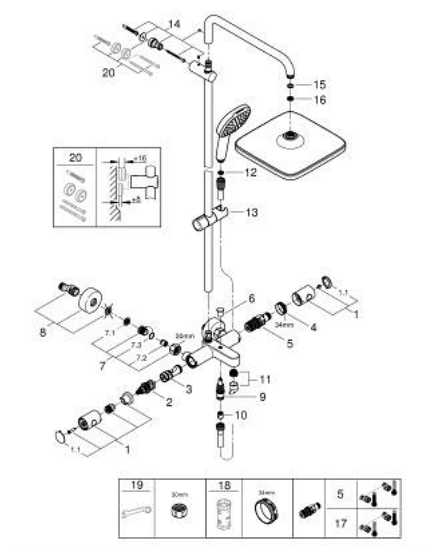

### ЗАПАСНЫЕ ЧАСТИ

- 1: Costa-рукоятка металлическая 1/2" (Spare part-nr. 479842430)
- 1.1: Заглушка (Spare part-nr. 64585243M)
- 2: Аквадиммер (Spare part-nr. 47364000)
- 3: Водоводная трубка (Spare part-nr. 47887000)
- 4: Крепежное кольцо (Spare part-nr. 47743000)
- 5: Компактный термостатический картридж 1/2" (Spare part-nr. 47439000)
- 6: Кнопка переключателя (Spare part-nr. 656482430)
- 7: Обратный клапан (Spare part-nr. 471892430)
- 7.1: Грязеулавливающий фильтр (Spare part-nr. 0726400M)
- 7.2: Обратный клапан (Spare part-nr. 08565000)
- 7.3: O-кольцо Ø17 x Ø2 (Spare part-nr. 0305500M)
- 8: S-образный эксцентрик (Spare part-nr. 126622430)
- 9: Переключатель (Spare part-nr. 656552430)
- 10: Обратный клапан (Spare part-nr. 08565000)
- 11: Аэратор (Spare part-nr. 13926000)
- 12: Сетка (Spare part-nr. 0700200M)
- 13: Скользящий элемент (Spare part-nr. 486092430)
- 14: Держатель душевой штанги (Spare part-nr. 48423000)
- 15: Уплотнение Ø18,5 x Ø12 x 2 (Spare part-nr. 0138900M)
- 16: Сетка (Spare part-nr. 48007000)
- 17: GROHE TurboStat картридж 1/2" (Spare part-nr. 47175000)\*
- 18: Ключ (Spare part-nr. 19332000)\*
- 19: Ключ (Spare part-nr. 19377000)\*
- 20: Шайба выравнивания (Spare part-nr. 26496000)\*