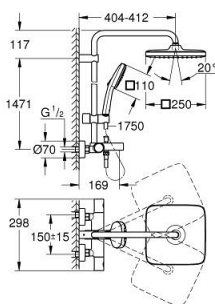

### ОПИСАНИЕ ПРОДУКТА (1/2)

- Colour: матовый чёрный
- в комплект входят:
- горизонтальный поворотный душевой кронштейн 390 мм
- настенный термостат с аквадиммером
- позволяет переключаться между:
- верхний душ Tempesta Cube 250x250 мм
- душевая струя Rain
- максимальный расход (при 3 бар): 7,3 л/мин
- тыльная часть верхнего душа черная
- аэратор с шаровым шарниром, угол поворота  $\pm 10^\circ$
- излив для ванны
- отдельный переключатель на ручной душ
- ручной душ Tempesta Cube 110
- 2 режима струи: Rain, Jet
- максимальный расход (при 3 бар): 5,6 л/мин
- регулируется по высоте с помощью скользящего элемента
- душевой шланг 1750 мм 1/2" x 1/2" (28 388)
- maximum flow rate system (at 3 bar): 7.3 l/min (without bath inlet)
- GROHE EcoJoy Технология совершенного потока при уменьшенном расходе воды
- GROHE TurboStat компактный картридж с восковым термоэлементом
- GROHE SafeStop стопор безопасности при 38°C
- GROHE SafeStop Plus опционно ограничитель температуры на 43°C, включен
- GROHE SmartSwitch - выбор режима струи с помощью поворота диска
- GROHE DreamSpray превосходный поток воды
- ShockProof силиконовое кольцо, предотвращающее повреждение поверхности при падении ручного душа
- GROHE SpeedClean система против известковых отложений
- Inner WaterGuide - внутренняя изоляция потока воды
- TwistStop против перекручивания шланга