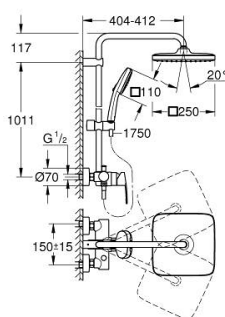

### ОПИСАНИЕ ПРОДУКТА (1/2)

- Colour: хром
- в комплект входят:
- горизонтальный поворотный душевой кронштейн 390 мм (14 047)
- однорычажный смеситель для душа с переключателем
- позволяет переключаться между:
- верхний душ Tempesta 250 Cube (26 685)
- душевая струя Rain
- максимальный расход (при 3 бар): 7,3 л/мин
- тыльная часть верхнего душа белая
- аэратор с шаровым шарниром, угол поворота  $\pm 10^\circ$
- Ручной душ Tempesta Cube 110 (27 571)
- 2 режима струи: Rain, Jet
- максимальный расход (при 3 бар): 5,6 л/мин
- регулируется по высоте с помощью скользящего элемента
- душевой шланг, 1750 мм, 1/2" x 1/2" (28 410)
- AquaCalibrator limits maximum flow rate of system (at 3 bar): 7.3 l/min
- GROHE EcoJoy Технология совершенного потока при уменьшенном расходе воды
- GROHE SilkMove керамический картридж  $\varnothing 46$  мм
- GROHE SmartSwitch - выбор режима струи с помощью поворота диска
- GROHE DreamSpray превосходный поток воды
- ShockProof силиконовое кольцо, предотвращающее повреждение поверхности при падении ручного душа
- GROHE LongLife Finish - стойкое долговечное покрытие
- GROHE SpeedClean система против известковых отложений
- Inner WaterGuide - внутренняя изоляция потока воды
- TwistStop против перекручивания шланга
- совместим с проточным водонагревателем только выше 18 кВт/ч, а также с накопительным водонагревателем (см. Техническую информацию)
- минимальный расход воды 5 л/мин
- минимальное давление 1,0 бар