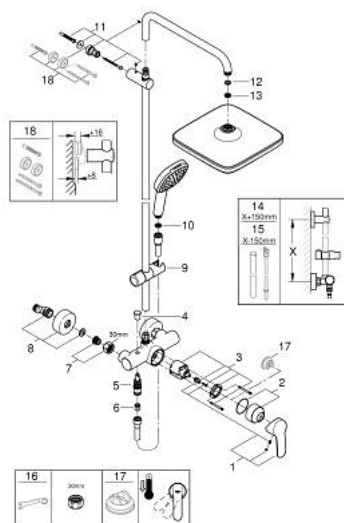

### ЗАПАСНЫЕ ЧАСТИ

- 1: Рычаг (Spare part-nr. 46726000)
  - 2: Колпак (Spare part-nr. 46025000)
  - 3: Картридж (Spare part-nr. 46048000)
  - 4: Кнопка переключателя (Spare part-nr. 65648000)
  - 5: Переключатель (Spare part-nr. 65655000)
  - 6: Обратный клапан (Spare part-nr. 08565000)
  - 7: Резьбовое соединение подключения 1/2" (Spare part-nr. 45044000)
  - 8: S-образный эксцентрик (Spare part-nr. 12662000)
  - 9: Скользящий элемент (Spare part-nr. 48609000)
  - 10: Сетка (Spare part-nr. 0700200M)
  - 11: Держатель душевой штанги (Spare part-nr. 48423000)
  - 12: Уплотнение Ø18,5 x Ø12 x 2 (Spare part-nr. 0138900M)
  - 13: Сетка (Spare part-nr. 48007000)
  - 14: Душевая штанга для переоснащения (Spare part-nr. 48514000)\*
  - 15: Душевая штанга для переоснащения (Spare part-nr. 48515000)\*
  - 16: Ключ (Spare part-nr. 19377000)\*
  - 17: Ограничитель температуры (Spare part-nr. 46375000)\*
  - 18: Шайба выравнивания (Spare part-nr. 26496000)\*
- \* Optional accessories