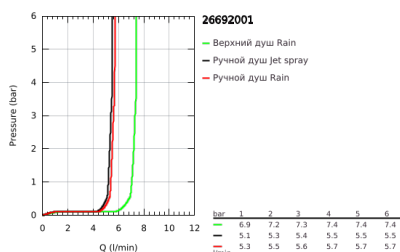

### ОПИСАНИЕ ПРОДУКТА (1/2)

- Colour: хром
- в комплект входят:
- горизонтальный поворотный душевой кронштейн 390 мм (14 047)
- однорычажный смеситель для душа с переключателем
- позволяет переключаться между:
- верхний душ Tempesta 250 Cube (26 685)
- душевая струя Rain
- максимальный расход (при 3 бар): 7,3 л/мин
- тыльная часть верхнего душа белая
- аэратор с шаровым шарниром, угол поворота  $\pm 10^\circ$
- Ручной душ Tempesta Cube 110 (27 571)
- 2 режима струи: Rain, Jet
- максимальный расход (при 3 бар): 5,6 л/мин
- регулируется по высоте с помощью скользящего элемента
- душевой шланг, 1750 мм, 1/2" x 1/2" (28 410)
- AquaCalibrator limits maximum flow rate of system (at 3 bar): 7.3 l/min
- GROHE EcoJoy Технология совершенного потока при уменьшенном расходе воды
- GROHE SilkMove керамический картридж  $\varnothing 46$  мм
- GROHE SmartSwitch - выбор режима струи с помощью поворота диска
- GROHE DreamSpray превосходный поток воды
- ShockProof силиконовое кольцо, предотвращающее повреждение поверхности при падении ручного душа
- GROHE LongLife Finish - стойкое долговечное покрытие
- GROHE SpeedClean система против известковых отложений
- Inner WaterGuide - внутренняя изоляция потока воды
- TwistStop против перекручивания шланга
- совместим с проточным водонагревателем только выше 18 кВт/ч, а также с накопительным водонагревателем (см. Техническую информацию)
- минимальный расход воды 5 л/мин
- минимальное давление 1,0 бар