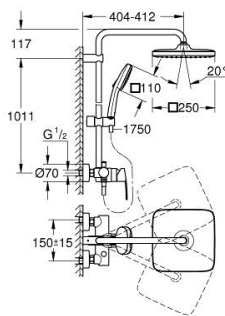

### ОПИСАНИЕ ПРОДУКТА (1/2)

- Colour: хром
- в комплект входят:
- горизонтальный поворотный душевой кронштейн 390 мм (14 047)
- однорычажный смеситель для душа с переключателем
- позволяет переключаться между:
- верхний душ Tempesta 250 Cube (26 685)
- душевая струя Rain
- максимальный расход (при 3 бар): 7,3 л/мин
- тыльная часть верхнего душа белая
- аэратор с шаровым шарниром, угол поворота  $\pm 10^\circ$
- Ручной душ Tempesta Cube 110 (27 571)
- 2 режима струи: Rain, Jet
- максимальный расход (при 3 бар): 5,6 л/мин
- регулируется по высоте с помощью скользящего элемента
- душевой шланг, 1750 мм, 1/2" x 1/2" (28 410)
- maximum flow rate system (at 3 bar): 7.3 l/min
- GROHE EcoJoy Технология совершенного потока при уменьшенном расходе воды
- GROHE SilkMove керамический картридж  $\varnothing 46$  мм
- GROHE SmartSwitch - выбор режима струи с помощью поворота диска
- GROHE DreamSpray превосходный поток воды
- ShockProof силиконовое кольцо, предотвращающее повреждение поверхности при падении ручного душа
- GROHE LongLife Finish - стойкое долговечное покрытие
- GROHE SpeedClean система против известковых отложений
- Inner WaterGuide - внутренняя изоляция потока воды
- TwistStop против перекручивания шланга
- совместим с проточным водонагревателем только выше 18 кВт/ч, а также с накопительным водонагревателем (см. Техническую информацию)
- минимальный расход воды 5 л/мин
- минимальное давление 1,0 бар