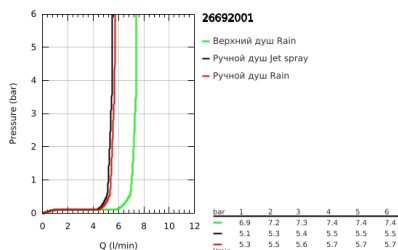

### ОПИСАНИЕ ПРОДУКТА (1/2)

- Colour: хром
- в комплект входят:
- горизонтальный поворотный душевой кронштейн 390 мм (14 047)
- однорычажный смеситель для душа с переключателем
- позволяет переключаться между:
- верхний душ Tempesta 250 Cube (26 685)
- душевая струя Rain
- максимальный расход (при 3 бар): 7,3 л/мин
- тыльная часть верхнего душа белая
- аэратор с шаровым шарниром, угол поворота  $\pm 10^\circ$
- Ручной душ Tempesta Cube 110 (27 571)
- 2 режима струи: Rain, Jet
- максимальный расход (при 3 бар): 5,6 л/мин
- регулируется по высоте с помощью скользящего элемента
- душевой шланг, 1750 мм, 1/2" x 1/2" (28 410)
- maximum flow rate system (at 3 bar): 7.3 l/min
- GROHE EcoJoy Технология совершенного потока при уменьшенном расходе воды
- GROHE SilkMove керамический картридж  $\varnothing 46$  мм
- GROHE SmartSwitch - выбор режима струи с помощью поворота диска
- GROHE DreamSpray превосходный поток воды
- ShockProof силиконовое кольцо, предотвращающее повреждение поверхности при падении ручного душа
- GROHE LongLife Finish - стойкое долговечное покрытие
- GROHE SpeedClean система против известковых отложений
- Inner WaterGuide - внутренняя изоляция потока воды
- TwistStop против перекручивания шланга
- совместим с проточным водонагревателем только выше 18 кВт/ч, а также с накопительным водонагревателем (см. Техническую информацию)
- минимальный расход воды 5 л/мин
- минимальное давление 1,0 бар