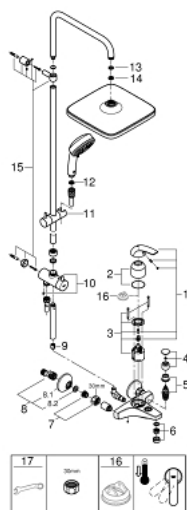

### ЗАПАСНЫЕ ЧАСТИ

- 1: Рычаг (Spare part-nr. 46700000)
- 2: Колпак (Spare part-nr. 46578000)
- 3: Картридж (Spare part-nr. 46048000)
- 4: Кнопка переключателя (Spare part-nr. 46571000)
- 5: Переключатель (Spare part-nr. 08915000)
- 6: Аэратор (Spare part-nr. 13952000)
- 7: Резьбовое соединение  
подключения 1/2" (Spare part-nr. 45044000)
- 8: S-образный эксцентрик (Spare part-nr. 12075000)
- 8.1: Уплотнение (Spare part-nr. 0138600M)
- 8.2: Розетка (Spare part-nr. 0221000M)
- 9: Обратный клапан (Spare part-nr. 08565000)
- 10: Переключатель (Spare part-nr. 46877000)
- 11: Скользящий элемент (Spare part-nr. 46876000)
- 12: Сетка (Spare part-nr. 0700200M)
- 13: Уплотнение Ø18,5 x Ø12 x 2 (Spare part-nr. 0138900M)
- 14: Сетка (Spare part-nr. 48007000)
- 15: Комплект крепежа (Spare part-nr. 46878000)
- 16: Ограничитель температуры (Spare part-nr. 46375000)\*
- 17: Ключ (Spare part-nr. 19377000)\*