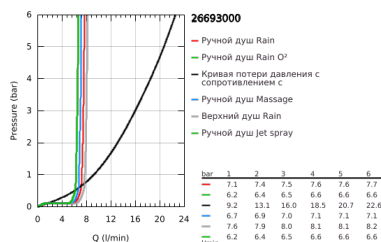

### ОПИСАНИЕ ПРОДУКТА (1/2)

- Colour: хром
- с укороченной душевой штангой для использования в душевых кабинах
- в комплект входят:
  - горизонтальный душевой кронштейн 355 мм
  - однорычажный смеситель для ванны с переключателем, настенный монтаж
- позволяет переключаться между:
  - верхний душ Tempesta 250 Cube (26 685)
  - душевая струя Rain
  - тыльная часть верхнего душа белая
  - аэратор с шаровым шарниром, угол поворота  $\pm 10^\circ$
  - ограничитель расхода воды 9,5 л/мин
  - излив для ванны
  - отдельный переключатель на ручной душ
  - Tempesta Cosmopolitan 100 Ручной душ (27 575)
  - Режимы струи: GROHE Rain O<sup>2</sup>, Rain, Massage, Jet
  - ограничитель расхода воды 9,5 л/мин
  - регулируется по высоте с помощью скользящего элемента
  - душевой шланг, 1750 мм, 1/2" x 1/2" (28 410)
- GROHE EcoJoy Технология совершенного потока при уменьшенном расходе воды
- GROHE SilkMove керамический картридж  $\varnothing 46$  мм
- GROHE DreamSpray превосходный поток воды
- GROHE LongLife Finish - стойкое долговечное покрытие
- GROHE SpeedClean система против известковых отложений
- Inner WaterGuide - внутренняя изоляция потока воды
- TwistStop против перекручивания шланга
- совместим с проточным водонагревателем только выше 18 кВт/ч, а также с накопительным водонагревателем (см. Техническую информацию)
- минимальный расход воды 7 л/мин
- минимальное давление 1,0 бар