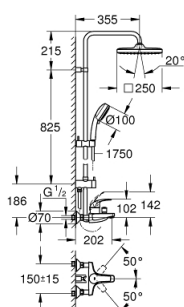

### ОПИСАНИЕ ПРОДУКТА (1/2)

- Colour: хром
- с укороченной душевой штангой для использования в душевых кабинах
- в комплект входят:
  - горизонтальный душевой кронштейн 355 мм
  - однорычажный смеситель для ванны с переключателем, настенный монтаж
  - позволяет переключаться между:
    - верхний душ Tempesta 250 Cube (26 685)
    - душевая струя Rain
    - тыльная часть верхнего душа белая
    - аэратор с шаровым шарниром, угол поворота  $\pm 10^\circ$
  - GROHE EcoJoy ограничитель расхода воды 9,5 л/мин
  - излив для ванны
  - отдельный переключатель на ручной душ
  - Tempesta Cosmopolitan 100 Ручной душ (27 575)
  - Режимы струи: GROHE Rain O<sup>2</sup>, Rain, Massage, Jet
  - GROHE EcoJoy ограничитель расхода воды 9,5 л/мин
  - регулируется по высоте с помощью скользящего элемента
  - душевой шланг, 1750 мм, 1/2" x 1/2" (28 410)
  - GROHE EcoJoy Технология совершенного потока при уменьшенном расходе воды
  - GROHE SilkMove керамический картридж  $\varnothing 46$  мм
  - GROHE DreamSpray превосходный поток воды
  - GROHE LongLife Finish - стойкое долговечное покрытие
  - GROHE SpeedClean система против известковых отложений
  - Inner WaterGuide - внутренняя изоляция потока воды
  - TwistStop против перекручивания шланга
- совместим с проточным водонагревателем только выше 18 кВт/ч, а также с накопительным водонагревателем (см. Техническую информацию)
- минимальный расход воды 7 л/мин
- минимальное давление 1,0 бар