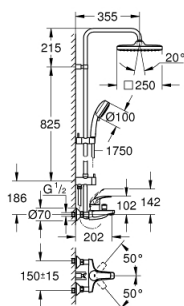

### ОПИСАНИЕ ПРОДУКТА (1/2)

- Colour: хром
- с укороченной душевой штангой для использования в душевых кабинах
- в комплект входят:
  - горизонтальный душевой кронштейн 355 мм
  - однорычажный смеситель для ванны с переключателем, настенный монтаж
- позволяет переключаться между:
  - верхний душ Tempesta 250 Cube (26 685)
  - душевая струя Rain
  - тыльная часть верхнего душа белая
  - аэратор с шаровым шарниром, угол поворота  $\pm 10^\circ$
  - ограничитель расхода воды 9,5 л/мин
  - излив для ванны
  - отдельный переключатель на ручной душ
  - Tempesta Cosmopolitan 100 Ручной душ (27 575)
  - Режимы струи: GROHE Rain O<sup>2</sup>, Rain, Massage, Jet
  - ограничитель расхода воды 9,5 л/мин
  - регулируется по высоте с помощью скользящего элемента
  - душевой шланг, 1750 мм, 1/2" x 1/2" (28 410)
- GROHE EcoJoy Технология совершенного потока при уменьшенном расходе воды
- GROHE SilkMove керамический картридж  $\varnothing 46$  мм
- GROHE DreamSpray превосходный поток воды
- GROHE LongLife Finish - стойкое долговечное покрытие
- GROHE SpeedClean система против известковых отложений
- Inner WaterGuide - внутренняя изоляция потока воды
- TwistStop против перекручивания шланга
- совместим с проточным водонагревателем только выше 18 кВт/ч, а также с накопительным водонагревателем (см. Техническую информацию)
- минимальный расход воды 7 л/мин
- минимальное давление 1,0 бар