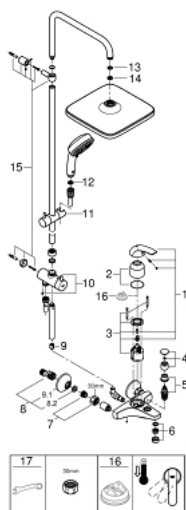

### ЗАПАСНЫЕ ЧАСТИ

- 1: Рычаг (Spare part-nr. 46700000)
- 2: Колпак (Spare part-nr. 46578000)
- 3: Картридж (Spare part-nr. 46048000)
- 4: Кнопка переключателя (Spare part-nr. 46571000)
- 5: Переключатель (Spare part-nr. 08915000)
- 6: Аэратор (Spare part-nr. 13952000)
- 7: Резьбовое соединение  
подключения 1/2" (Spare part-nr. 45044000)
- 8: S-образный эксцентрик (Spare part-nr. 12075000)
- 8.1: Уплотнение (Spare part-nr. 0138600M)
- 8.2: Розетка (Spare part-nr. 0221000M)
- 9: Обратный клапан (Spare part-nr. 08565000)
- 10: Переключатель (Spare part-nr. 46877000)
- 11: Скользящий элемент (Spare part-nr. 46876000)
- 12: Сетка (Spare part-nr. 0700200M)
- 13: Уплотнение Ø18,5 x Ø12 x 2 (Spare part-nr. 0138900M)
- 14: Сетка (Spare part-nr. 48007000)
- 15: Комплект крепежа (Spare part-nr. 46878000)
- 16: Ограничитель температуры (Spare part-nr. 46375000)\*
- 17: Ключ (Spare part-nr. 19377000)\*