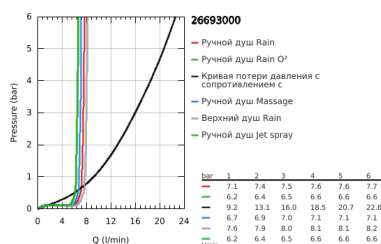

### ОПИСАНИЕ ПРОДУКТА (1/2)

- Colour: хром
- с укороченной душевой штангой для использования в душевых кабинах
- в комплект входят:
  - горизонтальный душевой кронштейн 355 мм
  - однорычажный смеситель для ванны с переключателем, настенный монтаж
  - позволяет переключаться между:
    - верхний душ Tempesta 250 Cube (26 685)
    - душевая струя Rain
    - тыльная часть верхнего душа белая
    - аэратор с шаровым шарниром, угол поворота  $\pm 10^\circ$
  - GROHE EcoJoy ограничитель расхода воды 9,5 л/мин
  - излив для ванны
  - отдельный переключатель на ручной душ
  - Tempesta Cosmopolitan 100 Ручной душ (27 575)
  - Режимы струи: GROHE Rain O<sup>2</sup>, Rain, Massage, Jet
  - GROHE EcoJoy ограничитель расхода воды 9,5 л/мин
  - регулируется по высоте с помощью скользящего элемента
  - душевой шланг, 1750 мм, 1/2" x 1/2" (28 410)
  - GROHE EcoJoy Технология совершенного потока при уменьшенном расходе воды
  - GROHE SilkMove керамический картридж  $\varnothing 46$  мм
  - GROHE DreamSpray превосходный поток воды
  - GROHE LongLife Finish - стойкое долговечное покрытие
  - GROHE SpeedClean система против известковых отложений
  - Inner WaterGuide - внутренняя изоляция потока воды
  - TwistStop против перекручивания шланга
- совместим с проточным водонагревателем только выше 18 кВт/ч, а также с накопительным водонагревателем (см. Техническую информацию)
- минимальный расход воды 7 л/мин
- минимальное давление 1,0 бар