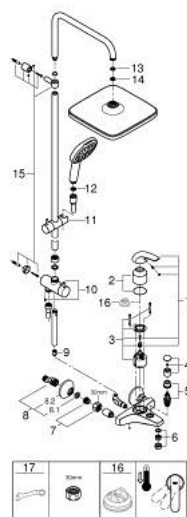

26 693 001 TEMPESTA SYSTEM 250 CUBE ДУШЕВАЯ СИСТЕМА С ОДНОРЫЧАЖНЫМ СМЕСИТЕЛЕМ ДЛЯ ВАННЫ, НАСТЕННЫЙ МОНТАЖ

ЗАПАСНЫЕ ЧАСТИ

- 1: Рычаг (Spare part-nr. 46700000)
- 2: Колпак (Spare part-nr. 46578000)
- 3: Картридж (Spare part-nr. 46048000)
- 4: Кнопка переключателя (Spare part-nr. 46571000)
- 5: Переключатель (Spare part-nr. 08915000)
- 6: Аэратор (Spare part-nr. 13952000)
- 7: Резьбовое соединение подключения 1/2" (Spare part-nr. 45044000)
- 8: S-образный эксцентрик (Spare part-nr. 12075000)
- 8.1: Уплотнение (Spare part-nr. 0138600M)
- 8.2: Розетка (Spare part-nr. 0221000M)
- 9: Обратный клапан (Spare part-nr. 08565000)
- 10: Переключатель (Spare part-nr. 46877000)
- 11: Скользящий элемент (Spare part-nr. 46876000)
- 12: Сетка (Spare part-nr. 0700200M)
- 13: Уплотнение Ø18,5 x Ø12 x 2 (Spare part-nr. 0138900M)
- 14: Сетка (Spare part-nr. 48007000)
- 15: Комплект крепежа (Spare part-nr. 46878000)
- 16: Ограничитель температуры (Spare part-nr. 46375000)*
- 17: Ключ (Spare part-nr. 19377000)*

* Optional accessories