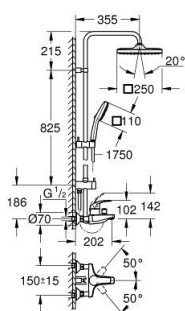

26 693 001 TEMPESTA SYSTEM 250 CUBE ДУШЕВАЯ СИСТЕМА С ОДНОРЫЧАЖНЫМ СМЕСИТЕЛЕМ ДЛЯ ВАННЫ, НАСТЕННЫЙ МОНТАЖ

ОПИСАНИЕ ПРОДУКТА (1/2)

- Colour: хром
- с укороченной душевой штангой для использования в душевых кабинах
- в комплект входят:
 - горизонтальный душевой кронштейн 355 мм
 - однорычажный смеситель для ванны с переключателем, настенный монтаж
- позволяет переключаться между:
 - верхний душ Tempesta 250 Cube (26 685)
 - душевая струя Rain
- максимальный расход (при 3 бар): 8,0 л/мин
- тыльная часть верхнего душа белая
- аэратор с шаровым шарниром, угол поворота $\pm 10^\circ$
- излив для ванны
- отдельный переключатель на ручной душ
- ручной душ Tempesta Cube 110 (27 574)
- Режимы струи: Rain / Jet / Massage
- maximum flow rate (at 3 bar): 8.3 l/min
- регулируется по высоте с помощью скользящего элемента
- душевой шланг, 1750 мм, 1/2" x 1/2" (28 410)
- AquaCalibrator limits maximum flow rate of system (at 3 bar): 8.3 l/min (without bath inlet)
- GROHE EcoJoy Технология совершенного потока при уменьшенном расходе воды
- GROHE SilkMove керамический картридж $\varnothing 46$ мм
- GROHE SmartSwitch - выбор режима струи с помощью поворота диска
- GROHE DreamSpray превосходный поток воды
- ShockProof силиконовое кольцо, предотвращающее повреждение поверхности при падении ручного душа
- GROHE LongLife Finish - стойкое долговечное покрытие
- GROHE SpeedClean система против известковых отложений
- Inner WaterGuide - внутренняя изоляция потока воды