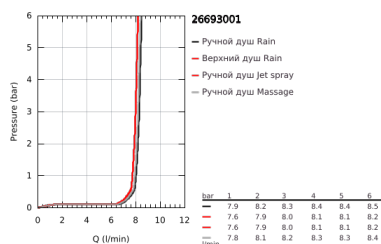

26 693 001 TEMPESTA SYSTEM 250 CUBE ДУШЕВАЯ СИСТЕМА С ОДНОРЫЧАЖНЫМ СМЕСИТЕЛЕМ ДЛЯ ВАННЫ, НАСТЕННЫЙ МОНТАЖ

ОПИСАНИЕ ПРОДУКТА (1/2)

- Colour: хром
- с укороченной душевой штангой для использования в душевых кабинах
- в комплект входят:
 - горизонтальный душевой кронштейн 355 мм
 - однорычажный смеситель для ванны с переключателем, настенный монтаж
- позволяет переключаться между:
 - верхний душ Tempesta 250 Cube (26 685)
 - душевая струя Rain
- максимальный расход (при 3 бар): 8,0 л/мин
- тыльная часть верхнего душа белая
- аэратор с шаровым шарниром, угол поворота $\pm 10^\circ$
- излив для ванны
- отдельный переключатель на ручной душ
- ручной душ Tempesta Cube 110 (27 574)
- Режимы струи: Rain / Jet / Massage
- maximum flow rate (at 3 bar): 8.3 l/min
- регулируется по высоте с помощью скользящего элемента
- душевой шланг, 1750 мм, 1/2" x 1/2" (28 410)
- AquaCalibrator limits maximum flow rate of system (at 3 bar): 8.3 l/min (without bath inlet)
- GROHE EcoJoy Технология совершенного потока при уменьшенном расходе воды
- GROHE SilkMove керамический картридж $\varnothing 46$ мм
- GROHE SmartSwitch - выбор режима струи с помощью поворота диска
- GROHE DreamSpray превосходный поток воды
- ShockProof силиконовое кольцо, предотвращающее повреждение поверхности при падении ручного душа
- GROHE LongLife Finish - стойкое долговечное покрытие
- GROHE SpeedClean система против известковых отложений
- Inner WaterGuide - внутренняя изоляция потока воды