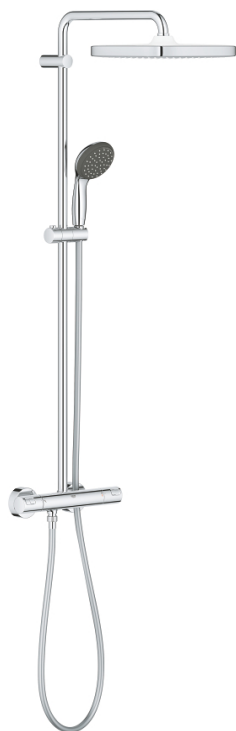

26 696 000 VITALIO START SYSTEM 250 CUBE ДУШЕВАЯ СИСТЕМА НАСТЕННОГО МОНТАЖА С ТЕРМОСТАТОМ

ОПИСАНИЕ ПРОДУКТА

- Colour: хром
- в комплект входят:
- горизонтальный поворотный душевой кронштейн 390 мм
- настенный термостат с аквадиммером
- позволяет переключаться между:
- верхний душ Vitalio Comfort 250 (26 695)
- душевая струя Rain
- тыльная часть верхнего душа белая
- аэратор с шаровым шарниром, угол поворота $\pm 10^\circ$
- ограничитель расхода воды 9,5 л/мин
- ручной душ Vitalio Start 100 (27 946)
- 2 режима струи: Rain, Jet
- ограничитель расхода воды 5,7 л/мин
- регулируется по высоте с помощью скользящего элемента
- VitalioFlex Comfort душевой шланг 1750 мм 1/2" x 1/2" (28 745)
- GROHE EcoJoy Технология совершенного потока при уменьшенном расходе воды
- GROHE TurboStat компактный картридж с восковым термоэлементом
- GROHE SafeStop стопор безопасности при 38°C
- GROHE SafeStop Plus опционно ограничитель температуры на 43°C, включен
- GROHE DreamSpray превосходный поток воды
- GROHE LongLife Finish - стойкое долговечное покрытие
- GROHE SpeedClean система против известковых отложений
- Inner WaterGuide - внутренняя изоляция потока воды
- ShockProof силиконовое кольцо, предотвращающее повреждение поверхности при падении ручного душа
- TwistStop против перекручивания шланга
- Версия для конечных потребителей