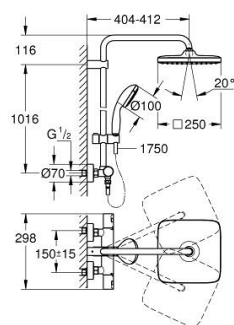

26 696 000 VITALIO START SYSTEM 250 CUBE ДУШЕВАЯ СИСТЕМА НАСТЕННОГО МОНТАЖА С ТЕРМОСТАТОМ

ОПИСАНИЕ ПРОДУКТА

- Colour: хром
- в комплект входят:
- горизонтальный поворотный душевой кронштейн 390 мм
- настенный термостат с аквадиммером
- позволяет переключаться между:
- верхний душ Vitalio Comfort 250 (26 695)
- душевая струя Rain
- тыльная часть верхнего душа белая
- аэратор с шаровым шарниром, угол поворота $\pm 10^\circ$
- ограничитель расхода воды 9,5 л/мин
- ручной душ Vitalio Start 100 (27 946)
- 2 режима струи: Rain, Jet
- ограничитель расхода воды 5,7 л/мин
- регулируется по высоте с помощью скользящего элемента
- VitalioFlex Comfort душевой шланг 1750 мм 1/2" x 1/2" (28 745)
- GROHE EcoJoy Технология совершенного потока при уменьшенном расходе воды
- GROHE TurboStat компактный картридж с восковым термоэлементом
- GROHE SafeStop стопор безопасности при 38°C
- GROHE SafeStop Plus опционно ограничитель температуры на 43°C, включен
- GROHE DreamSpray превосходный поток воды
- GROHE LongLife Finish - стойкое долговечное покрытие
- GROHE SpeedClean система против известковых отложений
- Inner WaterGuide - внутренняя изоляция потока воды
- ShockProof силиконовое кольцо, предотвращающее повреждение поверхности при падении ручного душа
- TwistStop против перекручивания шланга
- Версия для конечных потребителей