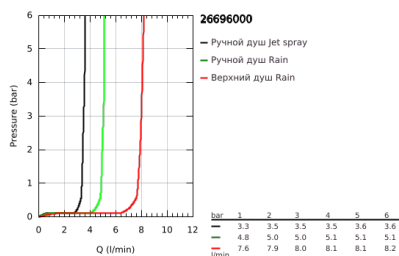

26 696 000 VITALIO START SYSTEM 250 CUBE ДУШЕВАЯ СИСТЕМА НАСТЕННОГО МОНТАЖА С ТЕРМОСТАТОМ

ОПИСАНИЕ ПРОДУКТА

- Colour: хром
- в комплект входят:
- горизонтальный поворотный душевой кронштейн 390 мм
- настенный термостат с аквадиммером
- позволяет переключаться между:
- верхний душ Vitalio Comfort 250 (26 695)
- душевая струя Rain
- тыльная часть верхнего душа белая
- аэратор с шаровым шарниром, угол поворота $\pm 10^\circ$
- GROHE EcoJoy ограничитель расхода воды 9,5 л/мин
- ручной душ Vitalio Start 100 (27 946)
- 2 режима струи: Rain, Jet
- GROHE EcoJoy ограничитель расхода воды 5,7 л/мин
- регулируется по высоте с помощью скользящего элемента
- VitalioFlex Comfort душевой шланг 1750 мм 1/2" x 1/2" (28 745)
- GROHE EcoJoy Технология совершенного потока при уменьшенном расходе воды
- GROHE TurboStat компактный картридж с восковым термоэлементом
- GROHE SafeStop стопор безопасности при 38°C
- GROHE SafeStop Plus опционно ограничитель температуры на 43°C, включен
- GROHE DreamSpray превосходный поток воды
- GROHE LongLife Finish - стойкое долговечное покрытие
- GROHE SpeedClean система против известковых отложений
- Inner WaterGuide - внутренняя изоляция потока воды
- ShockProof силиконовое кольцо, предотвращающее повреждение поверхности при падении ручного душа
- TwistStop против перекручивания шланга
- Версия для конечных потребителей