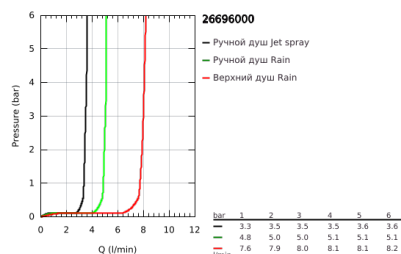

26 696 000 VITALIO START SYSTEM 250 CUBE ДУШЕВАЯ СИСТЕМА НАСТЕННОГО МОНТАЖА С ТЕРМОСТАТОМ

ОПИСАНИЕ ПРОДУКТА

- Colour: хром
- в комплект входят:
- горизонтальный поворотный душевой кронштейн 390 мм
- настенный термостат с аквадиммером
- позволяет переключаться между:
- верхний душ Vitalio Comfort 250 (26 695)
- душевая струя Rain
- тыльная часть верхнего душа белая
- аэратор с шаровым шарниром, угол поворота $\pm 10^\circ$
- ограничитель расхода воды 9,5 л/мин
- ручной душ Vitalio Start 100 (27 946)
- 2 режима струи: Rain, Jet
- ограничитель расхода воды 5,7 л/мин
- регулируется по высоте с помощью скользящего элемента
- VitalioFlex Comfort душевой шланг 1750 мм 1/2" x 1/2" (28 745)
- GROHE EcoJoy Технология совершенного потока при уменьшенном расходе воды
- GROHE TurboStat компактный картридж с восковым термоэлементом
- GROHE SafeStop стопор безопасности при 38°C
- GROHE SafeStop Plus опционно ограничитель температуры на 43°C, включен
- GROHE DreamSpray превосходный поток воды
- GROHE LongLife Finish - стойкое долговечное покрытие
- GROHE SpeedClean система против известковых отложений
- Inner WaterGuide - внутренняя изоляция потока воды
- ShockProof силиконовое кольцо, предотвращающее повреждение поверхности при падении ручного душа
- TwistStop против перекручивания шланга
- Версия для конечных потребителей