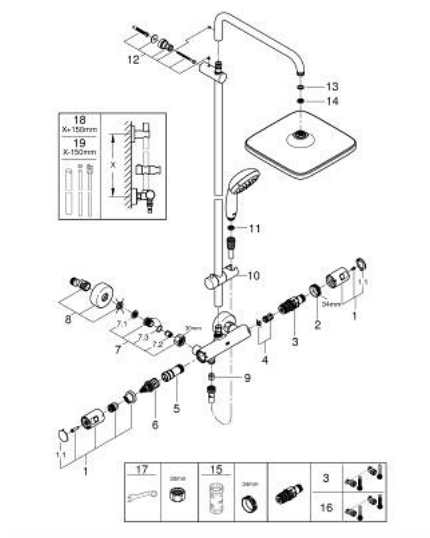

26 696 000 VITALIO START SYSTEM 250 CUBE ДУШЕВАЯ СИСТЕМА НАСТЕННОГО МОНТАЖА С ТЕРМОСТАТОМ

ЗАПАСНЫЕ ЧАСТИ

- 1: Рычаг (Spare part-nr. 47728000)
 - 1.1: Заглушка (Spare part-nr. 6458500M)
 - 2: Крепежное кольцо (Spare part-nr. 47743000)
 - 3: Компактный термостатический картридж 1/2" (Spare part-nr. 47439000)
 - 4: Шумоглушитель (Spare part-nr. 47398000)
 - 5: Водоводная трубка (Spare part-nr. 47751000)
 - 6: Аквадиммер (Spare part-nr. 12433000)
 - 7: Обратный клапан (Spare part-nr. 47189000)
 - 7.1: Грязеулавливающий фильтр (Spare part-nr. 0726400M)
 - 7.2: Обратный клапан (Spare part-nr. 08565000)
 - 7.3: O-кольцо Ø17 x Ø2 (Spare part-nr. 0305500M)
 - 8: S-образный эксцентрик (Spare part-nr. 12662000)
 - 9: Обратный клапан (Spare part-nr. 08565000)
 - 10: Скользящий элемент (Spare part-nr. 12140000)
 - 11: Сетка (Spare part-nr. 0700200M)
 - 12: Держатель душевой штанги (Spare part-nr. 48423000)
 - 13: Уплотнение Ø18,5 x Ø12 x 2 (Spare part-nr. 0138900M)
 - 14: Сетка (Spare part-nr. 48007000)
 - 15: Ключ (Spare part-nr. 19332000)*
 - 16: GROHE TurboStat картридж 1/2" (Spare part-nr. 47175000)*
 - 17: Ключ (Spare part-nr. 19377000)*
 - 18: Душевая штанга для переоснащения (Spare part-nr. 48053000)*
 - 19: Душевая штанга для переоснащения (Spare part-nr. 48054000)*
- * Optional accessories