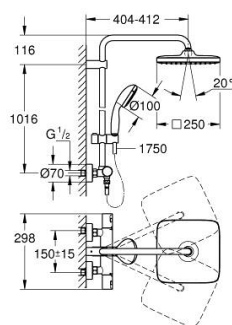

26 696 000 VITALIO START SYSTEM 250 CUBE ДУШЕВАЯ СИСТЕМА НАСТЕННОГО МОНТАЖА С ТЕРМОСТАТОМ

ОПИСАНИЕ ПРОДУКТА

- Colour: хром
- в комплект входят:
- горизонтальный поворотный душевой кронштейн 390 мм
- настенный термостат с аквадиммером
- позволяет переключаться между:
- верхний душ Vitalio Comfort 250 (26 695)
- душевая струя Rain
- тыльная часть верхнего душа белая
- аэратор с шаровым шарниром, угол поворота $\pm 10^\circ$
- GROHE EcoJoy ограничитель расхода воды 9,5 л/мин
- ручной душ Vitalio Start 100 (27 946)
- 2 режима струи: Rain, Jet
- GROHE EcoJoy ограничитель расхода воды 5,7 л/мин
- регулируется по высоте с помощью скользящего элемента
- VitalioFlex Comfort душевой шланг 1750 мм 1/2" x 1/2" (28 745)
- GROHE EcoJoy Технология совершенного потока при уменьшенном расходе воды
- GROHE TurboStat компактный картридж с восковым термоэлементом
- GROHE SafeStop стопор безопасности при 38°C
- GROHE SafeStop Plus опционно ограничитель температуры на 43°C, включен
- GROHE DreamSpray превосходный поток воды
- GROHE LongLife Finish - стойкое долговечное покрытие
- GROHE SpeedClean система против известковых отложений
- Inner WaterGuide - внутренняя изоляция потока воды
- ShockProof силиконовое кольцо, предотвращающее повреждение поверхности при падении ручного душа
- TwistStop против перекручивания шланга
- Версия для конечных потребителей