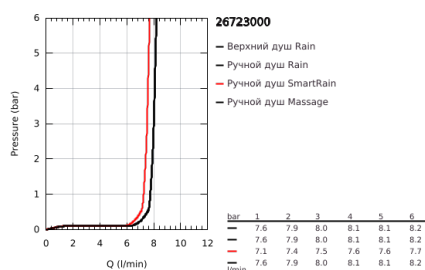

26 723 000 EUPHORIA SYSTEM 310 ДУШЕВАЯ СИСТЕМА С ТЕРМОСТАТОМ ДЛЯ НАСТЕННОГО МОНТАЖА

ОПИСАНИЕ ПРОДУКТА (1/2)

- Colour: хром
- в комплект входят:
- горизонтальный поворотный душевой кронштейн 450 мм
- настенный термостат с аквадиммером
- позволяет переключаться между:
- Rainshower Mono 310 Верхний душ (26 562)
- GROHE PureRain
- максимальный расход (при 3 бар): 8,0 л/мин
- аэратор с шаровым шарниром
- угол поворота $\pm 15^\circ$
- ручной душ Euphoria 110 Massage (27 239)
- Режимы струи: Rain, Massage, SmartRain
- максимальный расход (при 3 бар): 8,0 л/мин
- регулируется по высоте с помощью скользящего элемента
- душевой шланг Silverflex 1750 мм 1/2" x 1/2" (28 388 xxx)
- AquaCalibrator limits maximum flow rate of system (at 3 bar): 8 l/min
- минимальный расход воды 5 л/мин
- GROHE TurboStat компактный картридж с восковым термoelementом
- GROHE SafeStop стопор безопасности при 38°C
- GROHE SafeStop Plus опционно ограничитель температуры на 43°C, включен
- GROHE CoolTouch полностью исключается вероятность ожога о внешнюю поверхность
- GROHE MetalGrip эргономичная металлическая рукоятка
- GROHE DreamSpray превосходный поток воды
- GROHE LongLife Finish - стойкое долговечное покрытие
- GROHE SprayDimmer плавное снижение расхода воды
- GROHE EcoJoy Технология совершенного потока при уменьшенном расходе воды
- Flexible Installation - (регулируемый верхний кронштейн для существующих отверстий)
- Inner WaterGuide - внутренняя изоляция потока воды