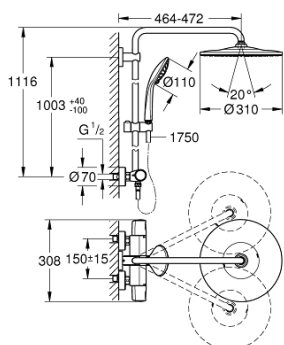

26 723 000 EUPHORIA SYSTEM 310 ДУШЕВАЯ СИСТЕМА С ТЕРМОСТАТОМ ДЛЯ НАСТЕННОГО МОНТАЖА

ОПИСАНИЕ ПРОДУКТА (1/2)

- Colour: хром
- в комплект входят:
- горизонтальный поворотный душевой кронштейн 450 мм
- настенный термостат с аквадиммером
- позволяет переключаться между:
- Rainshower Mono 310 Верхний душ (26 562)
- GROHE PureRain
- максимальный расход (при 3 бар): 8,0 л/мин
- аэратор с шаровым шарниром
- угол поворота $\pm 15^\circ$
- ручной душ Euphoria 110 Massage (27 239)
- Режимы струи: Rain, Massage, SmartRain
- максимальный расход (при 3 бар): 8,0 л/мин
- регулируется по высоте с помощью скользящего элемента
- душевой шланг Silverflex 1750 мм 1/2" x 1/2" (28 388 xxx)
- AquaCalibrator limits maximum flow rate of system (at 3 bar): 8 l/min
- минимальный расход воды 5 л/мин
- GROHE TurboStat компактный картридж с восковым термoelementом
- GROHE SafeStop стопор безопасности при 38°C
- GROHE SafeStop Plus опционно ограничитель температуры на 43°C, включен
- GROHE CoolTouch полностью исключается вероятность ожога о внешнюю поверхность
- GROHE MetalGrip эргономичная металлическая рукоятка
- GROHE DreamSpray превосходный поток воды
- GROHE LongLife Finish - стойкое долговечное покрытие
- GROHE SprayDimmer плавное снижение расхода воды
- GROHE EcoJoy Технология совершенного потока при уменьшенном расходе воды
- Flexible Installation - (регулируемый верхний кронштейн для существующих отверстий)
- Inner WaterGuide - внутренняя изоляция потока воды