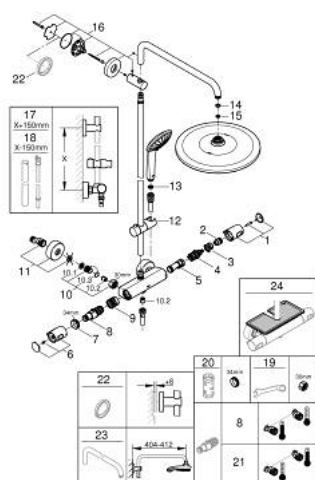

- профессиональная серия

26 723 000 EUPHORIA SYSTEM 310 ДУШЕВАЯ СИСТЕМА С ТЕРМОСТАТОМ ДЛЯ НАСТЕННОГО МОНТАЖА

ЗАПАСНЫЕ ЧАСТИ

- 1: Отсекающая ручка (Spare part-nr. 47991000)
- 2: Ограничительное кольцо (Spare part-nr. 47986000)
- 3: Ограничительное кольцо (Spare part-nr. 47965000)
- 4: Аквадиммер (Spare part-nr. 47364000)
- 5: Водоводная трубка (Spare part-nr. 47887000)
- 6: Рычаг (Spare part-nr. 47992000)
- 7: Крепежное кольцо (Spare part-nr. 47743000)
- 8: Компактный термостатический картридж 1/2" (Spare part-nr. 47439000)
- 9: Седло термoeлементa (Spare part-nr. 47975000)
- 10: Обратный клапан (Spare part-nr. 47189000)
- 10.1: Грязеулавливающий фильтр (Spare part-nr. 0726400M)
- 10.2: Обратный клапан (Spare part-nr. 08565000)
- 10.3: O-кольцо Ø17 x Ø2 (Spare part-nr. 0305500M)
- 11: S-образный эксцентрик (Spare part-nr. 12662000)
- 12: Скользящий элемент (Spare part-nr. 12140000)
- 13: Сетка (Spare part-nr. 0700200M)
- 14: Уплотнение Ø18,5 x Ø12 x 2 (Spare part-nr. 0138900M)
- 15: Сетка (Spare part-nr. 48007000)
- 16: Держатель душевой штанги (Spare part-nr. 48279000)
- 17: Душевая штанга для переоснащения (Spare part-nr. 48514000)*
- 18: Душевая штанга для переоснащения (Spare part-nr. 48515000)*
- 19: Ключ (Spare part-nr. 19377000)*
- 20: Ключ (Spare part-nr. 19332000)*
- 21: GROHE TurboStat картридж 1/2" (Spare part-nr. 47175000)*
- 22: Шайба выравнивания (Spare part-nr. 27180000)*
- 23: Душевой кронштейн для душевой системы (Spare part-nr. 14047000)*
- 24: Полочка GROHE EasyReach (Spare part-nr. 26362LN1)*