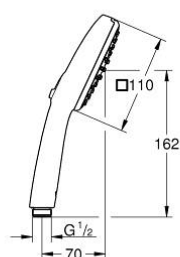

26 746 003 TEMPESTA CUBE 110 РУЧНОЙ ДУШ, 2 РЕЖИМА СТРУИ

ОПИСАНИЕ ПРОДУКТА

- Colour: хром
- Режимы струи: Rain, Jet
- максимальный расход (при 3 бар): 7,4 л/мин
- GROHE EcoJoy Технология совершенного потока при уменьшенном расходе воды
- GROHE SmartSwitch - выбор режима струи с помощью поворота диска
- GROHE DreamSpray превосходный поток воды
- GROHE LongLife Finish - стойкое долговечное покрытие
- GROHE SpeedClean система против известковых отложений
- Inner WaterGuide - внутренняя изоляция потока воды
- ShockProof силиконовое кольцо, предотвращающее повреждение поверхности при падении ручного душа
- универсальное крепление, подходящее к любому стандартному шлангу
- минимальное давление 1,0 бар
- может использоваться с проточным водонагревателем
- профессиональная серия

Pure Freude
an Wasser

26 746 003 **TEMPESTA CUBE 110 РУЧНОЙ ДУШ, 2 РЕЖИМА СТРУИ**

ЗАПАСНЫЕ ЧАСТИ

1: Сетка (Spare part-nr. 0700200M)