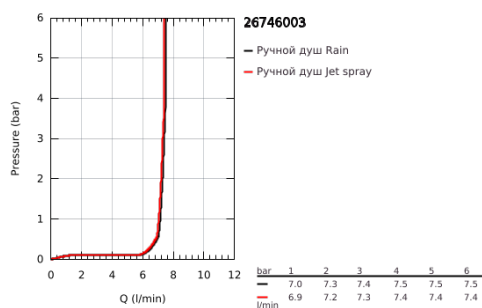

26 746 003 TEMPESTA CUBE 110 РУЧНОЙ ДУШ, 2 РЕЖИМА СТРУИ

ОПИСАНИЕ ПРОДУКТА

- Colour: хром
- Режимы струи: Rain, Jet
- максимальный расход (при 3 бар): 7,4 л/мин
- GROHE EcoJoy Технология совершенного потока при уменьшенном расходе воды
- GROHE SmartSwitch - выбор режима струи с помощью поворота диска
- GROHE DreamSpray превосходный поток воды
- GROHE LongLife Finish - стойкое долговечное покрытие
- GROHE SpeedClean система против известковых отложений
- Inner WaterGuide - внутренняя изоляция потока воды
- ShockProof силиконовое кольцо, предотвращающее повреждение поверхности при падении ручного душа
- универсальное крепление, подходящее к любому стандартному шлангу
- минимальное давление 1,0 бар
- может использоваться с проточным водонагревателем
- профессиональная серия

Pure Freude
an Wasser

26 746 003 **TEMPESTA CUBE 110 РУЧНОЙ ДУШ, 2 РЕЖИМА СТРУИ**

ЗАПАСНЫЕ ЧАСТИ

1: Сетка (Spare part-nr. 0700200M)