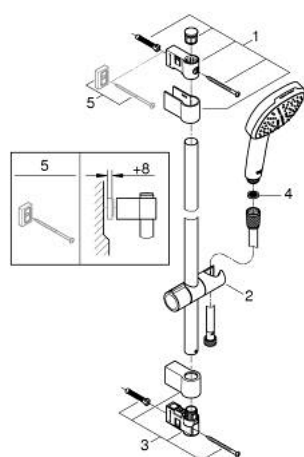

26 748 003 TEMPESTA CUBE 110 ДУШЕВОЙ ГАРНИТУР: РУЧНОЙ ДУШ С 2 ВИДАМИ СТРУИ И ЛИМИТОМ 5,7 Л/МИН, ДУШЕВАЯ ШТАНГА 600 ММ

ОПИСАНИЕ ПРОДУКТА

- Colour: хром
- в комплект входят:
- ручной душ Tempesta Cube 110 (26 746)
- Режимы струи: Rain, Jet
- душевая штанга, 600 мм (27 523)
- максимальный расход (при 3 бар): 7,4 л/мин
- душевой шланг Relexaflex 1750 мм 1/2" x 1/2" (28 154)
- GROHE EcoJoy Технология совершенного потока при уменьшенном расходе воды
- GROHE SmartSwitch - выбор режима струи с помощью поворота диска
- GROHE DreamSpray превосходный поток воды
- GROHE LongLife Finish - стойкое долговечное покрытие
- Flexible Installation - (регулируемый верхний кронштейн для существующих отверстий)
- регулируемый держатель лейки (поворотный и скользящий держатель для душа)
- GROHE SpeedClean система против известковых отложений
- Inner WaterGuide - внутренняя изоляция потока воды
- ShockProof силиконовое кольцо, предотвращающее повреждение поверхности при падении ручного душа
- минимальное давление 1,0 бар
- может использоваться с проточным водонагревателем
- профессиональная серия

26 748 003 **TEMPESTA CUBE 110 ДУШЕВОЙ ГАРНИТУР: РУЧНОЙ ДУШ С 2 ВИДАМИ СТРУИ И ЛИМИТОМ 5,7 Л/МИН, ДУШЕВАЯ ШТАНГА 600 ММ**

ЗАПАСНЫЕ ЧАСТИ

- 1: Держатель душевой штанги (Spare part-nr. 48607000)
 - 2: Скользящий элемент (Spare part-nr. 48609000)
 - 3: Держатель душевой штанги (Spare part-nr. 48608000)
 - 4: Сетка (Spare part-nr. 0700200M)
 - 5: Шайба выравнивания (Spare part-nr. 48543001)*
- * Optional accessories