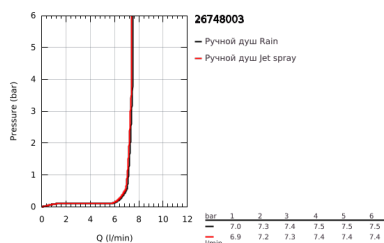

26 748 003 TEMPESTA CUBE 110 ДУШЕВОЙ ГАРНИТУР: РУЧНОЙ ДУШ С 2 ВИДАМИ СТРУИ И ЛИМИТОМ 5,7 Л/МИН, ДУШЕВАЯ ШТАНГА 600 ММ

ОПИСАНИЕ ПРОДУКТА

- Colour: хром
- в комплект входят:
- ручной душ Tempesta Cube 110 (26 746)
- Режимы струи: Rain, Jet
- душевая штанга, 600 мм (27 523)
- максимальный расход (при 3 бар): 7,4 л/мин
- душевой шланг Relexaflex 1750 мм 1/2" x 1/2" (28 154)
- GROHE EcoJoy Технология совершенного потока при уменьшенном расходе воды
- GROHE SmartSwitch - выбор режима струи с помощью поворота диска
- GROHE DreamSpray превосходный поток воды
- GROHE LongLife Finish - стойкое долговечное покрытие
- Flexible Installation - (регулируемый верхний кронштейн для существующих отверстий)
- регулируемый держатель лейки (поворотный и скользящий держатель для душа)
- GROHE SpeedClean система против известковых отложений
- Inner WaterGuide - внутренняя изоляция потока воды
- ShockProof силиконовое кольцо, предотвращающее повреждение поверхности при падении ручного душа
- минимальное давление 1,0 бар
- может использоваться с проточным водонагревателем
- профессиональная серия