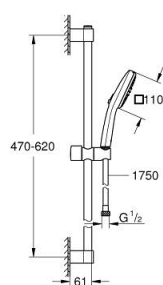

26 748 003 TEMPESTA CUBE 110 ДУШЕВОЙ ГАРНИТУР: РУЧНОЙ ДУШ С 2 ВИДАМИ СТРУИ И ЛИМИТОМ 5,7 Л/МИН, ДУШЕВАЯ ШТАНГА 600 ММ

ОПИСАНИЕ ПРОДУКТА

- Colour: хром
- в комплект входят:
- ручной душ Tempesta Cube 110 (26 746)
- Режимы струи: Rain, Jet
- душевая штанга, 600 мм (27 523)
- максимальный расход (при 3 бар): 7,4 л/мин
- душевой шланг Relexaflex 1750 мм 1/2" x 1/2" (28 154)
- GROHE EcoJoy Технология совершенного потока при уменьшенном расходе воды
- GROHE SmartSwitch - выбор режима струи с помощью поворота диска
- GROHE DreamSpray превосходный поток воды
- GROHE LongLife Finish - стойкое долговечное покрытие
- Flexible Installation - (регулируемый верхний кронштейн для существующих отверстий)
- регулируемый держатель лейки (поворотный и скользящий держатель для душа)
- GROHE SpeedClean система против известковых отложений
- Inner WaterGuide - внутренняя изоляция потока воды
- ShockProof силиконовое кольцо, предотвращающее повреждение поверхности при падении ручного душа
- минимальное давление 1,0 бар
- может использоваться с проточным водонагревателем
- профессиональная серия

26 748 003 **TEMPESTA CUBE 110 ДУШЕВОЙ ГАРНИТУР: РУЧНОЙ ДУШ С 2 ВИДАМИ СТРУИ И ЛИМИТОМ 5,7 Л/МИН, ДУШЕВАЯ ШТАНГА 600 ММ**

ЗАПАСНЫЕ ЧАСТИ

- 1: Держатель душевой штанги (Spare part-nr. 48607000)
 - 2: Скользящий элемент (Spare part-nr. 48609000)
 - 3: Держатель душевой штанги (Spare part-nr. 48608000)
 - 4: Сетка (Spare part-nr. 0700200M)
 - 5: Шайба выравнивания (Spare part-nr. 48543001)*
- * Optional accessories