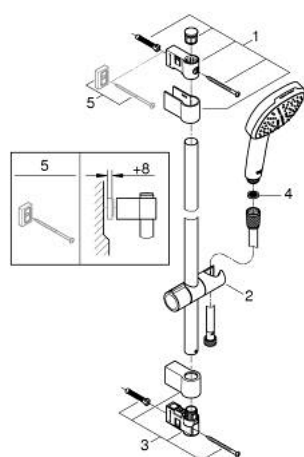

26 748 243 3 TEMPESTA CUBE 110 ДУШЕВОЙ ГАРНИТУР: РУЧНОЙ ДУШ С 2 ВИДАМИ СТРУИ И ЛИМИТОМ 5,7 Л/МИН, ДУШЕВАЯ ШТАНГА 600 ММ

ОПИСАНИЕ ПРОДУКТА

- Colour: матовый чёрный
- в комплект входят:
- ручной душ Tempesta Cube 110 (26 746)
- Режимы струи: Rain, Jet
- максимальный расход (при 3 бар): 7,4 л/мин
- душевая штанга, 600 мм (27 523)
- душевой шланг 1750 мм 1/2" x 1/2" (28 388)
- GROHE EcoJoy Технология совершенного потока при уменьшенном расходе воды
- GROHE SmartSwitch - выбор режима струи с помощью поворота диска
- GROHE DreamSpray превосходный поток воды
- Flexible Installation - (регулируемый верхний кронштейн для существующих отверстий)
- регулируемый держатель лейки (поворотный и скользящий держатель для душа)
- GROHE SpeedClean система против известковых отложений
- Inner WaterGuide - внутренняя изоляция потока воды
- ShockProof силиконовое кольцо, предотвращающее повреждение поверхности при падении ручного душа
- минимальное давление 1,0 бар
- может использоваться с проточным водонагревателем
- профессиональная серия

26 748 243 3 TEMPESTA CUBE 110 ДУШЕВОЙ ГАРНИТУР: РУЧНОЙ ДУШ С 2 ВИДАМИ СТРУИ И ЛИМИТОМ 5,7 Л/МИН, ДУШЕВАЯ ШТАНГА 600 ММ

ЗАПАСНЫЕ ЧАСТИ

- 1: Держатель душевой штанги (Spare part-nr. 486072430)
 - 2: Скользящий элемент (Spare part-nr. 486092430)
 - 3: Держатель душевой штанги (Spare part-nr. 486082430)
 - 4: Сетка (Spare part-nr. 0700200M)
 - 5: Шайба выравнивания (Spare part-nr. 48543001)*
- * Optional accessories