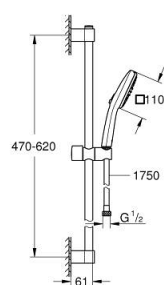

26 748 243 3 TEMPESTA CUBE 110 ДУШЕВОЙ ГАРНИТУР: РУЧНОЙ ДУШ С 2 ВИДАМИ СТРУИ И ЛИМИТОМ 5,7 Л/МИН, ДУШЕВАЯ ШТАНГА 600 ММ

ОПИСАНИЕ ПРОДУКТА

- Colour: матовый чёрный
- в комплект входят:
- ручной душ Tempesta Cube 110 (26 746)
- Режимы струи: Rain, Jet
- максимальный расход (при 3 бар): 7,4 л/мин
- душевая штанга, 600 мм (27 523)
- душевой шланг 1750 мм 1/2" x 1/2" (28 388)
- GROHE EcoJoy Технология совершенного потока при уменьшенном расходе воды
- GROHE SmartSwitch - выбор режима струи с помощью поворота диска
- GROHE DreamSpray превосходный поток воды
- Flexible Installation - (регулируемый верхний кронштейн для существующих отверстий)
- регулируемый держатель лейки (поворотный и скользящий держатель для душа)
- GROHE SpeedClean система против известковых отложений
- Inner WaterGuide - внутренняя изоляция потока воды
- ShockProof силиконовое кольцо, предотвращающее повреждение поверхности при падении ручного душа
- минимальное давление 1,0 бар
- может использоваться с проточным водонагревателем
- профессиональная серия

26 748 243 3 TEMPESTA CUBE 110 ДУШЕВОЙ ГАРНИТУР: РУЧНОЙ ДУШ С 2 ВИДАМИ СТРУИ И ЛИМИТОМ 5,7 Л/МИН, ДУШЕВАЯ ШТАНГА 600 ММ

ЗАПАСНЫЕ ЧАСТИ

- 1: Держатель душевой штанги (Spare part-nr. 486072430)
 - 2: Скользящий элемент (Spare part-nr. 486092430)
 - 3: Держатель душевой штанги (Spare part-nr. 486082430)
 - 4: Сетка (Spare part-nr. 0700200M)
 - 5: Шайба выравнивания (Spare part-nr. 48543001)*
- * Optional accessories