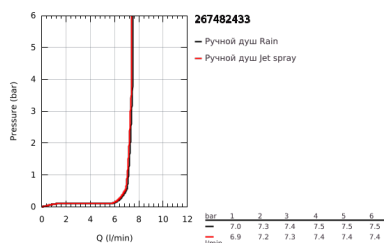

26 748 243 3 TEMPESTA CUBE 110 ДУШЕВОЙ ГАРНИТУР: РУЧНОЙ ДУШ С 2 ВИДАМИ СТРУИ И ЛИМИТОМ 5,7 Л/МИН, ДУШЕВАЯ ШТАНГА 600 ММ

ОПИСАНИЕ ПРОДУКТА

- Colour: матовый чёрный
- в комплект входят:
- ручной душ Tempesta Cube 110 (26 746)
- Режимы струи: Rain, Jet
- максимальный расход (при 3 бар): 7,4 л/мин
- душевая штанга, 600 мм (27 523)
- душевой шланг 1750 мм 1/2" x 1/2" (28 388)
- GROHE EcoJoy Технология совершенного потока при уменьшенном расходе воды
- GROHE SmartSwitch - выбор режима струи с помощью поворота диска
- GROHE DreamSpray превосходный поток воды
- Flexible Installation - (регулируемый верхний кронштейн для существующих отверстий)
- регулируемый держатель лейки (поворотный и скользящий держатель для душа)
- GROHE SpeedClean система против известковых отложений
- Inner WaterGuide - внутренняя изоляция потока воды
- ShockProof силиконовое кольцо, предотвращающее повреждение поверхности при падении ручного душа
- минимальное давление 1,0 бар
- может использоваться с проточным водонагревателем
- профессиональная серия