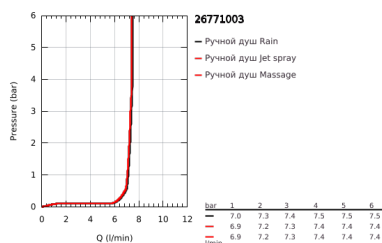

## 26 771 003 TEMPESTA 110 ДУШЕВОЙ ГАРНИТУР, 3 РЕЖИМА СТРУЙ (RAIN, JET, MASSAGE)

### ОПИСАНИЕ ПРОДУКТА

- Colour: хром
- в комплект входят:
- ручной душ Tempesta 110 (28 419)
- максимальный расход (при 3 бар): 7,4 л/мин
- душевая штанга, 900 мм (27 524)
- душевой шланг Relaxaflex 1750 мм 1/2" x 1/2" (28 154)
- GROHE EcoJoy Технология совершенного потока при уменьшенном расходе воды
- GROHE SmartSwitch - выбор режима струи с помощью поворота диска
- GROHE DreamSpray превосходный поток воды
- GROHE LongLife Finish - стойкое долговечное покрытие
- Flexible Installation - (регулируемый верхний кронштейн для существующих отверстий)
- регулируемый держатель лейки (поворотный и скользящий держатель для душа)
- GROHE SpeedClean система против известковых отложений
- Inner WaterGuide - внутренняя изоляция потока воды
- ShockProof силиконовое кольцо, предотвращающее повреждение поверхности при падении ручного душа
- минимальное давление 1,0 бар
- может использоваться с проточным водонагревателем
- профессиональная серия