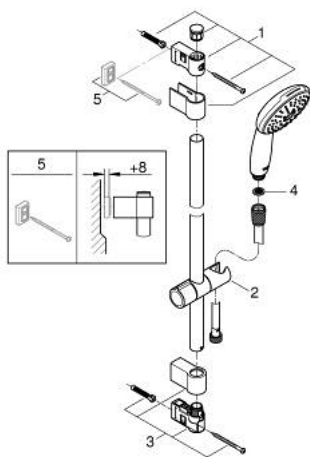

## 26 771 003 TEMPESTA 110 ДУШЕВОЙ ГАРНИТУР, 3 РЕЖИМА СТРУЙ (RAIN, JET, MASSAGE)

### ОПИСАНИЕ ПРОДУКТА

- Colour: хром
- в комплект входят:
- ручной душ Tempesta 110 (28 419)
- максимальный расход (при 3 бар): 7,4 л/мин
- душевая штанга, 900 мм (27 524)
- душевой шланг Relaxaflex 1750 мм 1/2" x 1/2" (28 154)
- GROHE EcoJoy Технология совершенного потока при уменьшенном расходе воды
- GROHE SmartSwitch - выбор режима струи с помощью поворота диска
- GROHE DreamSpray превосходный поток воды
- GROHE LongLife Finish - стойкое долговечное покрытие
- Flexible Installation - (регулируемый верхний кронштейн для существующих отверстий)
- регулируемый держатель лейки (поворотный и скользящий держатель для душа)
- GROHE SpeedClean система против известковых отложений
- Inner WaterGuide - внутренняя изоляция потока воды
- ShockProof силиконовое кольцо, предотвращающее повреждение поверхности при падении ручного душа
- минимальное давление 1,0 бар
- может использоваться с проточным водонагревателем
- профессиональная серия

26 771 003 **TEMPESTA 110 ДУШЕВОЙ ГАРНИТУР, 3 РЕЖИМА СТРУЙ (RAIN, JET, MASSAGE)**

**ЗАПАСНЫЕ ЧАСТИ**

- 1: Держатель душевой штанги (Spare part-nr. 48607000)
  - 2: Скользящий элемент (Spare part-nr. 48609000)
  - 3: Держатель душевой штанги (Spare part-nr. 48608000)
  - 4: Сетка (Spare part-nr. 0700200M)
  - 5: Шайба выравнивания (Spare part-nr. 48543001)\*
- \* Optional accessories