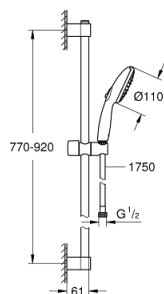

## 26 771 003 TEMPESTA 110 ДУШЕВОЙ ГАРНИТУР, 3 РЕЖИМА СТРУЙ (RAIN, JET, MASSAGE)

### ОПИСАНИЕ ПРОДУКТА

- Colour: хром
- в комплект входят:
- ручной душ Tempesta 110 (28 419)
- максимальный расход (при 3 бар): 7,4 л/мин
- душевая штанга, 900 мм (27 524)
- душевой шланг Relaxaflex 1750 мм 1/2" x 1/2" (28 154)
- GROHE EcoJoy Технология совершенного потока при уменьшенном расходе воды
- GROHE SmartSwitch - выбор режима струи с помощью поворота диска
- GROHE DreamSpray превосходный поток воды
- GROHE LongLife Finish - стойкое долговечное покрытие
- Flexible Installation - (регулируемый верхний кронштейн для существующих отверстий)
- регулируемый держатель лейки (поворотный и скользящий держатель для душа)
- GROHE SpeedClean система против известковых отложений
- Inner WaterGuide - внутренняя изоляция потока воды
- ShockProof силиконовое кольцо, предотвращающее повреждение поверхности при падении ручного душа
- минимальное давление 1,0 бар
- может использоваться с проточным водонагревателем
- профессиональная серия

26 771 003 **TEMPESTA 110 ДУШЕВОЙ ГАРНИТУР, 3 РЕЖИМА СТРУЙ (RAIN, JET, MASSAGE)**

**ЗАПАСНЫЕ ЧАСТИ**

- 1: Держатель душевой штанги (Spare part-nr. 48607000)
  - 2: Скользящий элемент (Spare part-nr. 48609000)
  - 3: Держатель душевой штанги (Spare part-nr. 48608000)
  - 4: Сетка (Spare part-nr. 0700200M)
  - 5: Шайба выравнивания (Spare part-nr. 48543001)\*
- \* Optional accessories