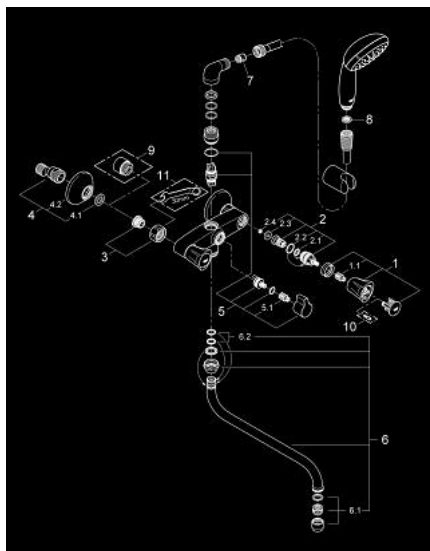

26 790 10A COSTA L УНИВЕРСАЛЬНЫЙ СМЕСИТЕЛЬ, DN 15

ОПИСАНИЕ ПРОДУКТА

- Colour: хром
- настенный монтаж
- металлические рукоятки
- с теплоизоляцией
- привинчивающаяся
- вентиль GROHE Long-Life с резиновым уплотнением
- переключатель ванна/душ
- скрытые S-образные эксцентрики
- S-эксцентрик 3/4" x 3/4" (12 419)
- излив 300 мм (13 017)
- ручной душ Tempesta 100, один вид струи, 9,5 л/мин (27 923)
- душевой шланг Relexaflex 1500 мм 1/2" x 1/2" (28 151)
- настенный держатель ручного душа (28 605)
- GROHE LongLife Finish - стойкое долговечное покрытие

26 790 10A COSTA L УНИВЕРСАЛЬНЫЙ СМЕСИТЕЛЬ, DN 15

ЗАПАСНЫЕ ЧАСТИ

- 1: Рычаг (Spare part-nr. 45994000)
- 1.1: Переходник-защелка (Spare part-nr. 0538600M)
- 2: Вентиль 1/2" (Spare part-nr. 07146000)
- 2.1: O-кольцо $\varnothing 6 \times \varnothing 2$ (Spare part-nr. 0128300M)
- 2.2: O-кольцо $\varnothing 18,2 \times \varnothing 1,7$ (Spare part-nr. 0392400M)
- 2.3: Уплотнение (Spare part-nr. 0529100M)
- 3: Резьбовое соединение подключения 1/2" (Spare part-nr. 45044000)
- 4: S-образный эксцентрик (Spare part-nr. 12075000)
- 5: Комплект переключения (Spare part-nr. 48006000)
- 5.1: Переходник-защелка (Spare part-nr. 0538600M)
- 6: S-излив (Spare part-nr. 13017000)
- 6.1: Аэратор (Spare part-nr. 13928000)
- 6.2: Накладное кольцо (Spare part-nr. 0128500M)
- 7: Обратный клапан (Spare part-nr. 08565000)
- 8: Сетка (Spare part-nr. 0700200M)
- 9: Удлинение 3/4", 20 мм (Spare part-nr. 0713000M)*
- 10: Винты для Costa/Avina (Spare part-nr. 48013000)*
- 11: Ключ (Spare part-nr. 19377000)*