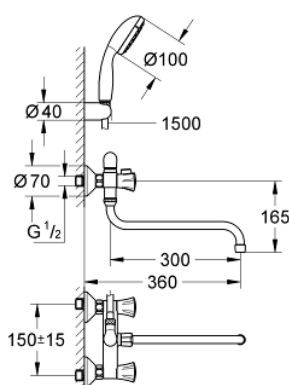

26 790 10A COSTA L УНИВЕРСАЛЬНЫЙ СМЕСИТЕЛЬ, DN 15

ОПИСАНИЕ ПРОДУКТА

- Colour: хром
- настенный монтаж
- металлические рукоятки
- с теплоизоляцией
- привинчивающаяся
- вентиль GROHE Long-Life с резиновым уплотнением
- переключатель ванна/душ
- скрытые S-образные эксцентрики
- S-эксцентрик 3/4" x 3/4" (12 419)
- излив 300 мм (13 017)
- ручной душ Tempesta 100, один вид струи, 9,5 л/мин (27 923)
- душевой шланг Relexaflex 1500 мм 1/2" x 1/2" (28 151)
- настенный держатель ручного душа (28 605)
- GROHE LongLife Finish - стойкое долговечное покрытие

26 790 10A COSTA L УНИВЕРСАЛЬНЫЙ СМЕСИТЕЛЬ, DN 15

ЗАПАСНЫЕ ЧАСТИ

- 1: Рычаг (Spare part-nr. 45994000)
- 1.1: Переходник-защелка (Spare part-nr. 0538600M)
- 2: Вентиль 1/2" (Spare part-nr. 07146000)
- 2.1: O-кольцо $\varnothing 6 \times \varnothing 2$ (Spare part-nr. 0128300M)
- 2.2: O-кольцо $\varnothing 18,2 \times \varnothing 1,7$ (Spare part-nr. 0392400M)
- 2.3: Уплотнение (Spare part-nr. 0529100M)
- 3: Резьбовое соединение подключения 1/2" (Spare part-nr. 45044000)
- 4: S-образный эксцентрик (Spare part-nr. 12075000)
- 5: Комплект переключения (Spare part-nr. 48006000)
- 5.1: Переходник-защелка (Spare part-nr. 0538600M)
- 6: S-излив (Spare part-nr. 13017000)
- 6.1: Аэратор (Spare part-nr. 13928000)
- 6.2: Накладное кольцо (Spare part-nr. 0128500M)
- 7: Обратный клапан (Spare part-nr. 08565000)
- 8: Сетка (Spare part-nr. 0700200M)
- 9: Удлинение 3/4", 20 мм (Spare part-nr. 0713000M)*
- 10: Винты для Costa/Avina (Spare part-nr. 48013000)*
- 11: Ключ (Spare part-nr. 19377000)*