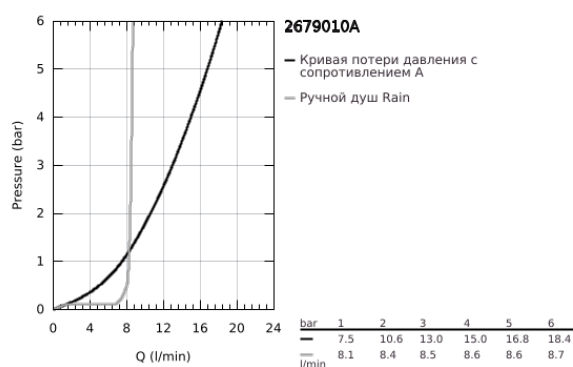

26 790 10A COSTA L УНИВЕРСАЛЬНЫЙ СМЕСИТЕЛЬ, DN 15

ОПИСАНИЕ ПРОДУКТА

- Colour: хром
- настенный монтаж
- металлические рукоятки
- с теплоизоляцией
- привинчивающаяся
- вентиль GROHE Long-Life с резиновым уплотнением
- переключатель ванна/душ
- скрытые S-образные эксцентрики
- S-эксцентрик 3/4" x 3/4" (12 419)
- излив 300 мм (13 017)
- ручной душ Tempesta 100, один вид струи, 9,5 л/мин (27 923)
- душевой шланг Relexaflex 1500 мм 1/2" x 1/2" (28 151)
- настенный держатель ручного душа (28 605)
- GROHE LongLife Finish - стойкое долговечное покрытие