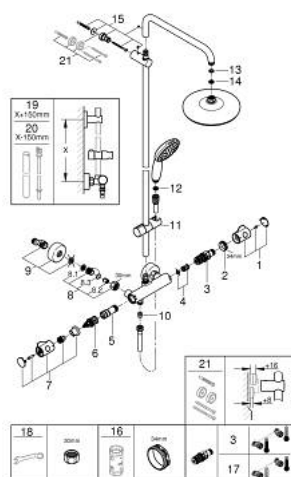

26 811 001 TEMPESTA SYSTEM 210 ДУШЕВАЯ СИСТЕМА НАСТЕННОГО МОНТАЖА С ТЕРМОСТАТОМ

ЗАПАСНЫЕ ЧАСТИ

- 1: Ручка температуры (Spare part-nr. 47981000)
- 2: Крепежное кольцо (Spare part-nr. 47743000)
- 3: Компактный термостатический картридж 1/2" (Spare part-nr. 47439000)
- 4: Шумоглушитель (Spare part-nr. 47398000)
- 5: Водоводная трубка (Spare part-nr. 47751000)
- 6: Аквадиммер (Spare part-nr. 12433000)
- 7: Ручка вентиля Aquadimmer (Spare part-nr. 49056000)
- 8: Обратный клапан (Spare part-nr. 47189000)
- 8.1: Грязеулавливающий фильтр (Spare part-nr. 0726400M)
- 8.2: Обратный клапан (Spare part-nr. 08565000)
- 8.3: O-кольцо Ø17 x Ø2 (Spare part-nr. 0305500M)
- 9: S-образный эксцентрик (Spare part-nr. 12662000)
- 10: Обратный клапан (Spare part-nr. 08565000)
- 11: Скользящий элемент (Spare part-nr. 48609000)
- 12: Сетка (Spare part-nr. 0700200M)
- 13: Уплотнение Ø18,5 x Ø12 x 2 (Spare part-nr. 0138900M)
- 14: Сетка (Spare part-nr. 48007000)
- 15: Держатель душевой штанги (Spare part-nr. 48423000)
- 16: Ключ (Spare part-nr. 19332000)*
- 17: GROHE TurboStat картридж 1/2" (Spare part-nr. 47175000)*
- 18: Ключ (Spare part-nr. 19377000)*
- 19: Душевая штанга для переоснащения (Spare part-nr. 48514000)*
- 20: Душевая штанга для переоснащения (Spare part-nr. 48515000)*
- 21: Шайба выравнивания (Spare part-nr. 26496000)*