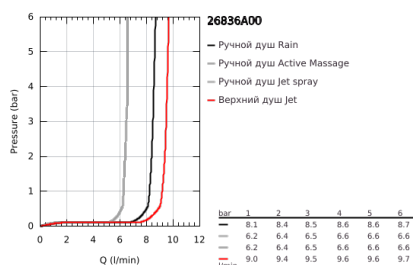

## 26 836 A00 RAINSHOWER SMARTACTIVE 310 ДУШЕВАЯ СИСТЕМА НАСТЕННОГО МОНТАЖА С ТЕРМОСТАТОМ