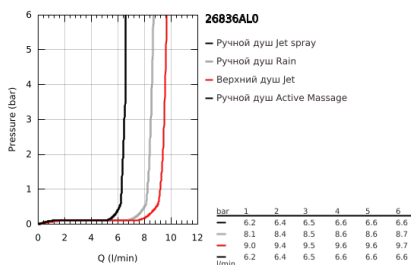

26 836 AL0 RAINSHOWER SMARTACTIVE 310 ДУШЕВАЯ СИСТЕМА НАСТЕННОГО МОНТАЖА С ТЕРМОСТАТОМ

ОПИСАНИЕ ПРОДУКТА (1/2)

- Colour: темный графит, матовый
- в комплект входят:
- горизонтальный поворотный душевой кронштейн 450 мм
- настенный термостат с аквадиммером
- позволяет переключаться между:
- верхний душ Rainshower Mono 310
- максимальный расход (при давлении 3 бара) 9,5 л/мин
- аэратор с шаровым шарниром
- угол поворота $\pm 15^\circ$
- ручной душ Rainshower SmartActive 130
- максимальный расход (при 3 бара): 8,5 л/мин
- регулируется по высоте с помощью скользящего элемента
- с рукояткой контроля
- душевой шланг Silverflex 1750 мм
- GROHE EcoJoy Технология совершенного потока при уменьшенном расходе воды
- GROHE TurboStat компактный картридж с восковым термoelementом
- GROHE SafeStop стопор безопасности при 38°C
- GROHE SafeStop Plus опционно ограничитель температуры на 43°C , включен
- GROHE CoolTouch полностью исключается вероятность ожога о внешнюю поверхность
- GROHE DreamSpray превосходный поток воды
- GROHE SmartTip выбор режима струи одним нажатием пальца (на кольцо круглой кнопки)
- GROHE LongLife finish - стойкое долговечное покрытие
- Flexible Installation - (регулируемый верхний кронштейн для существующих отверстий)
- GROHE SpeedClean система против известковых отложений
- совместим с проточным водонагревателем только выше 18 кВт/ч, а также с накопительным водонагревателем (см. Техническую информацию)

Pure Freude
an Wasser

26 836 AL0 RAINSHOWER SMARTACTIVE 310 ДУШЕВАЯ СИСТЕМА НАСТЕННОГО МОНТАЖА С ТЕРМОСТАТОМ

ОПИСАНИЕ ПРОДУКТА (2/2)

- минимальный расход воды 5 л/мин
- DR-латунь

26 836 AL0 RAINSHOWER SMARTACTIVE 310 ДУШЕВАЯ СИСТЕМА НАСТЕННОГО МОНТАЖА С ТЕРМОСТАТОМ