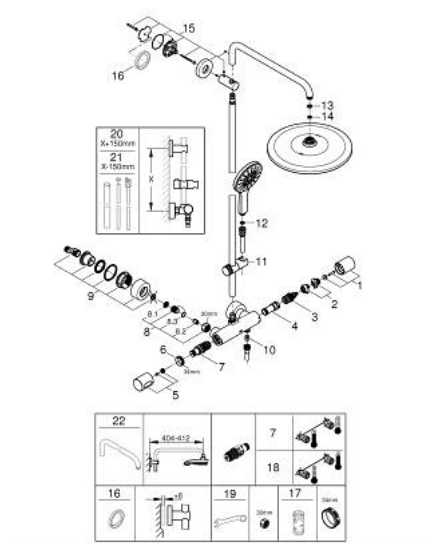

Pure Freude
an Wasser

26 836 AL0 RAINSHOWER SMARTACTIVE 310 ДУШЕВАЯ СИСТЕМА НАСТЕННОГО МОНТАЖА С ТЕРМОСТАТОМ

ОПИСАНИЕ ПРОДУКТА (2/2)

- минимальный расход воды 5 л/мин
- DR-латунь

26 836 AL0 RAINSHOWER SMARTACTIVE 310 ДУШЕВАЯ СИСТЕМА НАСТЕННОГО МОНТАЖА С ТЕРМОСТАТОМ

ЗАПАСНЫЕ ЧАСТИ

- 1: shut-off handle aquadimmer (Spare part-nr. 47804AL0)
 - 2: Стопор (Spare part-nr. 47723000)
 - 3: Аквадиммер (Spare part-nr. 47364000)
 - 4: Водоводная трубка (Spare part-nr. 47887000)
 - 5: temperature control handle (Spare part-nr. 47811AL0)
 - 6: Крепежное кольцо (Spare part-nr. 47743000)
 - 7: Компактный термостатический картридж 1/2" (Spare part-nr. 47439000)
 - 8: Обратный клапан (Spare part-nr. 47189AL0)
 - 8.1: Грязеулавливающий фильтр (Spare part-nr. 0726400M)
 - 8.2: Обратный клапан (Spare part-nr. 08565000)
 - 8.3: O-кольцо Ø17 x Ø2 (Spare part-nr. 0305500M)
 - 9: S-образный эксцентрик (Spare part-nr. 12693AL0)
 - 10: Обратный клапан (Spare part-nr. 08565000)
 - 11: Скользящий элемент (Spare part-nr. 48424AL0)
 - 12: Сетка (Spare part-nr. 0700200M)
 - 13: Уплотнение Ø18,5 x Ø12 x 2 (Spare part-nr. 0138900M)
 - 14: Сетка (Spare part-nr. 48007000)
 - 15: Держатель душевой штанги (Spare part-nr. 48279AL0)
 - 17: Ключ (Spare part-nr. 19332000)*
 - 18: GROHE TurboStat картридж 1/2" (Spare part-nr. 47175000)*
 - 19: Ключ (Spare part-nr. 19377000)*
- * Optional accessories