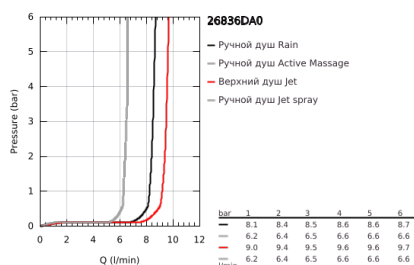

26 836 DA0 RAINSHOWER SMARTACTIVE 310 ДУШЕВАЯ СИСТЕМА НАСТЕННОГО МОНТАЖА С ТЕРМОСТАТОМ

ОПИСАНИЕ ПРОДУКТА (1/2)

- Colour: теплый закат, глянec
- в комплект входят:
- горизонтальный поворотный душевой кронштейн 450 мм
- настенный термостат с аквадиммером
- позволяет переключаться между:
- верхний душ Rainshower Mono 310
- максимальный расход (при давлении 3 бара) 9,5 л/мин
- аэратор с шаровым шарниром
- угол поворота $\pm 15^\circ$
- ручной душ Rainshower SmartActive 130
- максимальный расход (при 3 бара): 8,5 л/мин
- регулируется по высоте с помощью скользящего элемента
- с рукояткой контроля
- душевой шланг Silverflex 1750 мм
- GROHE EcoJoy Технология совершенного потока при уменьшенном расходе воды
- GROHE TurboStat компактный картридж с восковым термoelementом
- GROHE SafeStop стопор безопасности при 38°C
- GROHE SafeStop Plus опционно ограничитель температуры на 43°C , включен
- GROHE CoolTouch полностью исключается вероятность ожога о внешнюю поверхность
- GROHE DreamSpray превосходный поток воды
- GROHE SmartTip выбор режима струи одним нажатием пальца (на кольцо круглой кнопки)
- GROHE LongLife finish - стойкое долговечное покрытие
- Flexible Installation - (регулируемый верхний кронштейн для существующих отверстий)
- GROHE SpeedClean система против известковых отложений
- совместим с проточным водонагревателем только выше 18 кВт/ч, а также с накопительным водонагревателем (см. Техническую информацию)

Pure Freude
an Wasser

26 836 DA0 RAINSHOWER SMARTACTIVE 310 ДУШЕВАЯ СИСТЕМА НАСТЕННОГО МОНТАЖА С ТЕРМОСТАТОМ

ОПИСАНИЕ ПРОДУКТА (2/2)

- минимальный расход воды 5 л/мин
- DR-латунь

26 836 DA0 RAINSHOWER SMARTACTIVE 310 ДУШЕВАЯ СИСТЕМА НАСТЕННОГО МОНТАЖА С ТЕРМОСТАТОМ