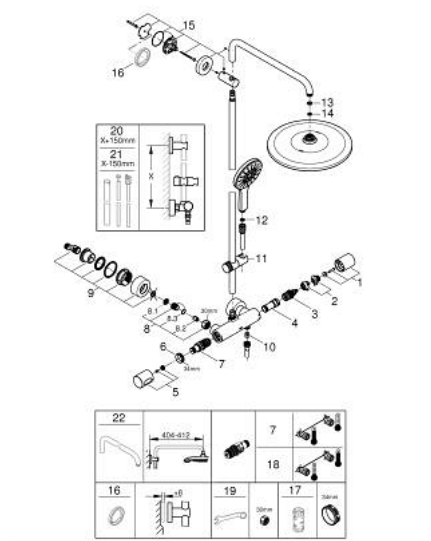

Pure Freude
an Wasser

26 836 DA0 RAINSHOWER SMARTACTIVE 310 ДУШЕВАЯ СИСТЕМА НАСТЕННОГО МОНТАЖА С ТЕРМОСТАТОМ

ОПИСАНИЕ ПРОДУКТА (2/2)

- минимальный расход воды 5 л/мин
- DR-латунь

26 836 DA0 RAINSHOWER SMARTACTIVE 310 ДУШЕВАЯ СИСТЕМА НАСТЕННОГО МОНТАЖА С ТЕРМОСТАТОМ

ЗАПАСНЫЕ ЧАСТИ

- 1: shut-off handle aquadimmer (Spare part-nr. 47804DA0)
- 2: Стопор (Spare part-nr. 47723000)
- 3: Аквадиммер (Spare part-nr. 47364000)
- 4: Водоводная трубка (Spare part-nr. 47887000)
- 5: temperature control handle (Spare part-nr. 47811DA0)
- 6: Крепежное кольцо (Spare part-nr. 47743000)
- 7: Компактный термостатический картридж 1/2" (Spare part-nr. 47439000)
- 8: non-return valves (Spare part-nr. 47189DA0)
- 8.1: Грязеулавливающий фильтр (Spare part-nr. 0726400M)
- 8.2: Обратный клапан (Spare part-nr. 08565000)
- 8.3: O-кольцо Ø17 x Ø2 (Spare part-nr. 0305500M)
- 9: S-образный эксцентрик (Spare part-nr. 12693DA0)
- 10: Обратный клапан (Spare part-nr. 08565000)
- 11: Скользящий элемент (Spare part-nr. 48424DA0)
- 12: Сетка (Spare part-nr. 0700200M)
- 13: Уплотнение Ø18,5 x Ø12 x 2 (Spare part-nr. 0138900M)
- 14: Сетка (Spare part-nr. 48007000)
- 15: Держатель душевой штанги (Spare part-nr. 48279DA0)
- 17: Ключ (Spare part-nr. 19332000)*
- 18: GROHE TurboStat картридж 1/2" (Spare part-nr. 47175000)*
- 19: Ключ (Spare part-nr. 19377000)*
- * Optional accessories