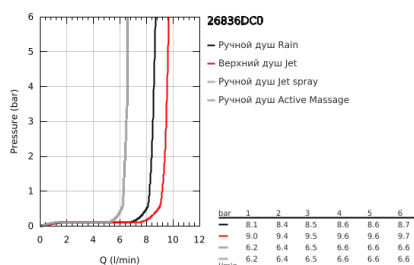

26 836 DC0 RAINSHOWER SMARTACTIVE 310 ДУШЕВАЯ СИСТЕМА НАСТЕННОГО МОНТАЖА С ТЕРМОСТАТОМ

ОПИСАНИЕ ПРОДУКТА (1/2)

- Colour: суперсталь
- в комплект входят:
- горизонтальный поворотный душевой кронштейн 450 мм
- настенный термостат с аквадиммером
- позволяет переключаться между:
- верхний душ Rainshower Mono 310
- максимальный расход (при давлении 3 бара) 9,5 л/мин
- аэратор с шаровым шарниром
- угол поворота $\pm 15^\circ$
- ручной душ Rainshower SmartActive 130
- максимальный расход (при 3 бар): 8,5 л/мин
- регулируется по высоте с помощью скользящего элемента
- с рукояткой контроля
- душевой шланг Silverflex 1750 мм
- GROHE EcoJoy Технология совершенного потока при уменьшенном расходе воды
- GROHE TurboStat компактный картридж с восковым термoelementом
- GROHE SafeStop стопор безопасности при 38°C
- GROHE SafeStop Plus опционно ограничитель температуры на 43°C , включен
- GROHE CoolTouch полностью исключается вероятность ожога о внешнюю поверхность
- GROHE DreamSpray превосходный поток воды
- GROHE SmartTip выбор режима струи одним нажатием пальца (на кольцо круглой кнопки)
- GROHE LongLife finish - стойкое долговечное покрытие
- Flexible Installation - (регулируемый верхний кронштейн для существующих отверстий)
- GROHE SpeedClean система против известковых отложений
- совместим с проточным водонагревателем только выше 18 кВт/ч, а также с накопительным водонагревателем (см. Техническую информацию)