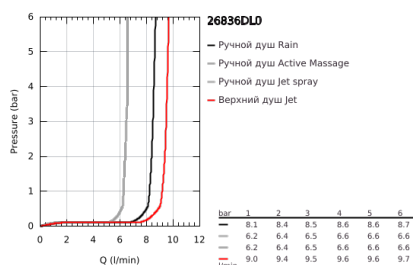

26 836 DL0 RAINSHOWER SMARTACTIVE 310 ДУШЕВАЯ СИСТЕМА НАСТЕННОГО МОНТАЖА С ТЕРМОСТАТОМ

ОПИСАНИЕ ПРОДУКТА (1/2)

- Colour: теплый закат, матовый
- в комплект входят:
- горизонтальный поворотный душевой кронштейн 450 мм
- настенный термостат с аквадиммером
- позволяет переключаться между:
- верхний душ Rainshower Mono 310
- максимальный расход (при давлении 3 бара) 9,5 л/мин
- аэратор с шаровым шарниром
- угол поворота $\pm 15^\circ$
- ручной душ Rainshower SmartActive 130
- максимальный расход (при 3 бар): 8,5 л/мин
- регулируется по высоте с помощью скользящего элемента
- с рукояткой контроля
- душевой шланг Silverflex 1750 мм
- GROHE EcoJoy Технология совершенного потока при уменьшенном расходе воды
- GROHE TurboStat компактный картридж с восковым термоэлементом
- GROHE SafeStop стопор безопасности при 38°C
- GROHE SafeStop Plus опционно ограничитель температуры на 43°C , включен
- GROHE CoolTouch полностью исключается вероятность ожога о внешнюю поверхность
- GROHE DreamSpray превосходный поток воды
- GROHE SmartTip выбор режима струи одним нажатием пальца (на кольцо круглой кнопки)
- GROHE LongLife finish - стойкое долговечное покрытие
- Flexible Installation - (регулируемый верхний кронштейн для существующих отверстий)
- GROHE SpeedClean система против известковых отложений
- совместим с проточным водонагревателем только выше 18 кВт/ч, а также с накопительным водонагревателем (см. Техническую информацию)

Pure Freude
an Wasser

26 836 DL0 RAINSHOWER SMARTACTIVE 310 ДУШЕВАЯ СИСТЕМА НАСТЕННОГО МОНТАЖА С ТЕРМОСТАТОМ

ОПИСАНИЕ ПРОДУКТА (2/2)

- минимальный расход воды 5 л/мин
- DR-латунь

26 836 DL0 RAINSHOWER SMARTACTIVE 310 ДУШЕВАЯ СИСТЕМА НАСТЕННОГО МОНТАЖА С ТЕРМОСТАТОМ