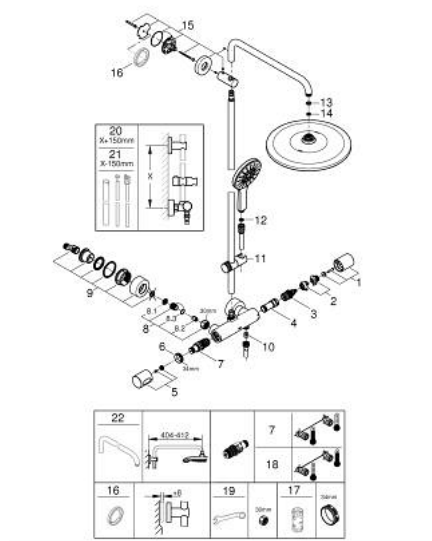

Pure Freude
an Wasser

26 836 DL0 RAINSHOWER SMARTACTIVE 310 ДУШЕВАЯ СИСТЕМА НАСТЕННОГО МОНТАЖА С ТЕРМОСТАТОМ

ОПИСАНИЕ ПРОДУКТА (2/2)

- минимальный расход воды 5 л/мин
- DR-латунь

26 836 DL0 RAINSHOWER SMARTACTIVE 310 ДУШЕВАЯ СИСТЕМА НАСТЕННОГО МОНТАЖА С ТЕРМОСТАТОМ

ЗАПАСНЫЕ ЧАСТИ

- 1: shut-off handle aquadimmer (Spare part-nr. 47804DL0)
- 2: Стопор (Spare part-nr. 47723000)
- 3: Аквадиммер (Spare part-nr. 47364000)
- 4: Водоводная трубка (Spare part-nr. 47887000)
- 5: temperature control handle (Spare part-nr. 47811DL0)
- 6: Крепежное кольцо (Spare part-nr. 47743000)
- 7: Компактный термостатический картридж 1/2" (Spare part-nr. 47439000)
- 8: non-return valves (Spare part-nr. 47189DL0)
- 8.1: Грязеулавливающий фильтр (Spare part-nr. 0726400M)
- 8.2: Обратный клапан (Spare part-nr. 08565000)
- 8.3: O-кольцо Ø17 x Ø2 (Spare part-nr. 0305500M)
- 9: S-образный эксцентрик (Spare part-nr. 12693DL0)
- 10: Обратный клапан (Spare part-nr. 08565000)
- 11: Скользящий элемент (Spare part-nr. 48424DL0)
- 12: Сетка (Spare part-nr. 0700200M)
- 13: Уплотнение Ø18,5 x Ø12 x 2 (Spare part-nr. 0138900M)
- 14: Сетка (Spare part-nr. 48007000)
- 15: Держатель душевой штанги (Spare part-nr. 48279DL0)
- 17: Ключ (Spare part-nr. 19332000)*
- 18: GROHE TurboStat картридж 1/2" (Spare part-nr. 47175000)*
- 19: Ключ (Spare part-nr. 19377000)*
- * Optional accessories