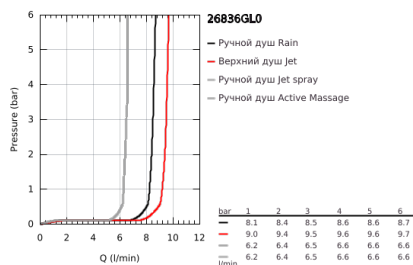

26 836 GL0 RAINSHOWER SMARTACTIVE 310 ДУШЕВАЯ СИСТЕМА НАСТЕННОГО МОНТАЖА С ТЕРМОСТАТОМ

ОПИСАНИЕ ПРОДУКТА (1/2)

- Colour: холодный рассвет, глянец
- в комплект входят:
- горизонтальный поворотный душевой кронштейн 450 мм
- настенный термостат с аквадиммером
- позволяет переключаться между:
- верхний душ Rainshower Mono 310
- максимальный расход (при давлении 3 бара) 9,5 л/мин
- аэратор с шаровым шарниром
- угол поворота $\pm 15^\circ$
- ручной душ Rainshower SmartActive 130
- максимальный расход (при 3 бар): 8,5 л/мин
- регулируется по высоте с помощью скользящего элемента
- с рукояткой контроля
- душевой шланг Silverflex 1750 мм
- GROHE EcoJoy Технология совершенного потока при уменьшенном расходе воды
- GROHE TurboStat компактный картридж с восковым термoelementом
- GROHE SafeStop стопор безопасности при 38°C
- GROHE SafeStop Plus опционно ограничитель температуры на 43°C , включен
- GROHE CoolTouch полностью исключается вероятность ожога о внешнюю поверхность
- GROHE DreamSpray превосходный поток воды
- GROHE SmartTip выбор режима струи одним нажатием пальца (на кольцо круглой кнопки)
- GROHE LongLife finish - стойкое долговечное покрытие
- Flexible Installation - (регулируемый верхний кронштейн для существующих отверстий)
- GROHE SpeedClean система против известковых отложений
- совместим с проточным водонагревателем только выше 18 кВт/ч, а также с накопительным водонагревателем (см. Техническую информацию)

Pure Freude
an Wasser

26 836 GL0 RAINSHOWER SMARTACTIVE 310 ДУШЕВАЯ СИСТЕМА НАСТЕННОГО МОНТАЖА С ТЕРМОСТАТОМ

ОПИСАНИЕ ПРОДУКТА (2/2)

- минимальный расход воды 5 л/мин
- DR-латунь

26 836 GL0 RAINSHOWER SMARTACTIVE 310 ДУШЕВАЯ СИСТЕМА НАСТЕННОГО МОНТАЖА С ТЕРМОСТАТОМ