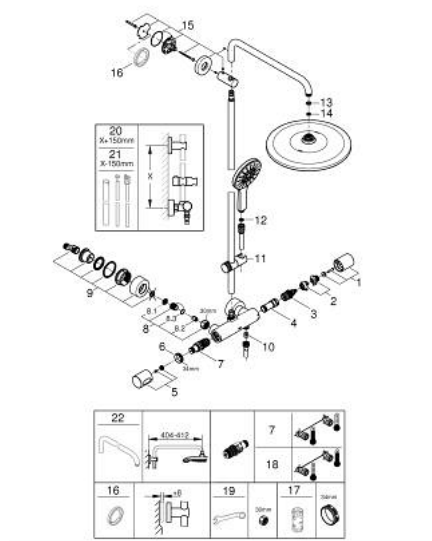

Pure Freude
an Wasser

26 836 GL0 RAINSHOWER SMARTACTIVE 310 ДУШЕВАЯ СИСТЕМА НАСТЕННОГО МОНТАЖА С ТЕРМОСТАТОМ

ОПИСАНИЕ ПРОДУКТА (2/2)

- минимальный расход воды 5 л/мин
- DR-латунь

26 836 GL0 RAINSHOWER SMARTACTIVE 310 ДУШЕВАЯ СИСТЕМА НАСТЕННОГО МОНТАЖА С ТЕРМОСТАТОМ

ЗАПАСНЫЕ ЧАСТИ

- 1: shut-off handle aquadimmer (Spare part-nr. 47804GL0)
 - 2: Стопор (Spare part-nr. 47723000)
 - 3: Аквадиммер (Spare part-nr. 47364000)
 - 4: Водоводная трубка (Spare part-nr. 47887000)
 - 5: temperature control handle (Spare part-nr. 47811GL0)
 - 6: Крепежное кольцо (Spare part-nr. 47743000)
 - 7: Компактный термостатический картридж 1/2" (Spare part-nr. 47439000)
 - 8: non-return valves (Spare part-nr. 47189GL0)
 - 8.1: Грязеулавливающий фильтр (Spare part-nr. 0726400M)
 - 8.2: Обратный клапан (Spare part-nr. 08565000)
 - 8.3: O-кольцо Ø17 x Ø2 (Spare part-nr. 0305500M)
 - 9: S-образный эксцентрик (Spare part-nr. 12693GL0)
 - 10: Обратный клапан (Spare part-nr. 08565000)
 - 11: Скользящий элемент (Spare part-nr. 48424GL0)
 - 12: Сетка (Spare part-nr. 0700200M)
 - 13: Уплотнение Ø18,5 x Ø12 x 2 (Spare part-nr. 0138900M)
 - 14: Сетка (Spare part-nr. 48007000)
 - 15: Держатель душевой штанги (Spare part-nr. 48279GL0)
 - 17: Ключ (Spare part-nr. 19332000)*
 - 18: GROHE TurboStat картридж 1/2" (Spare part-nr. 47175000)*
 - 19: Ключ (Spare part-nr. 19377000)*
- * Optional accessories