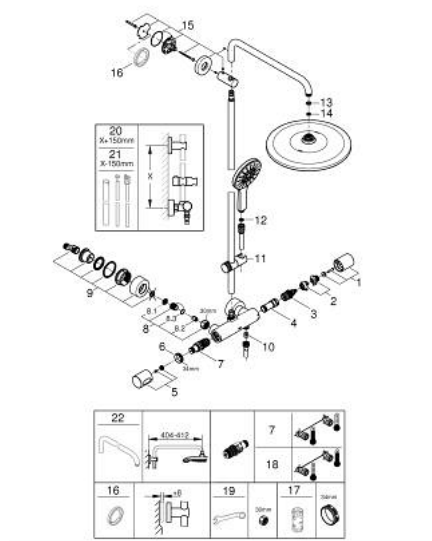

26 836 GN0 RAINSHOWER SMARTACTIVE 310 ДУШЕВАЯ СИСТЕМА НАСТЕННОГО МОНТАЖА С ТЕРМОСТАТОМ

ЗАПАСНЫЕ ЧАСТИ

1. 1: shut-off handle aquadimmer (Spare part-nr. 47804GN0)
   - 2: Стопор (Spare part-nr. 47723000)
   - 3: Аквадиммер (Spare part-nr. 47364000)
   - 4: Водоводная трубка (Spare part-nr. 47887000)
   - 5: temperature control handle (Spare part-nr. 47811GN0)
   - 6: Крепежное кольцо (Spare part-nr. 47743000)
   - 7: Компактный термостатический картридж 1/2" (Spare part-nr. 47439000)
   - 8: non-return valves (Spare part-nr. 47189GN0)
   - 8.1: Грязеулавливающий фильтр (Spare part-nr. 0726400M)
   - 8.2: Обратный клапан (Spare part-nr. 08565000)
   - 8.3: O-кольцо Ø17 x Ø2 (Spare part-nr. 0305500M)
   - 9: S-образный эксцентрик (Spare part-nr. 12693GN0)
   - 10: Обратный клапан (Spare part-nr. 08565000)
   - 11: Скользящий элемент (Spare part-nr. 48424GN0)
   - 12: Сетка (Spare part-nr. 0700200M)
   - 13: Уплотнение Ø18,5 x Ø12 x 2 (Spare part-nr. 0138900M)
   - 14: Сетка (Spare part-nr. 48007000)
   - 15: Держатель душевой штанги (Spare part-nr. 48279GN0)
   - 17: Ключ (Spare part-nr. 19332000)*
   - 18: GROHE TurboStat картридж 1/2" (Spare part-nr. 47175000)*
   - 19: Ключ (Spare part-nr. 19377000)*
2. Optional accessories