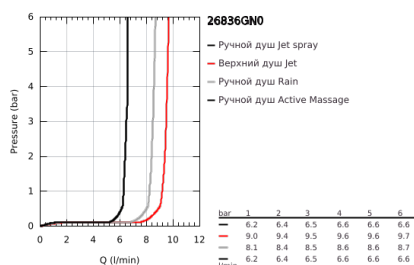

## 26 836 GN0 RAINSHOWER SMARTACTIVE 310 ДУШЕВАЯ СИСТЕМА НАСТЕННОГО МОНТАЖА С ТЕРМОСТАТОМ