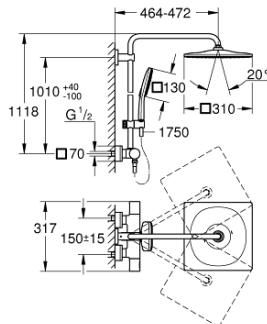

26 837 A00 RAINSHOWER SMARTACTIVE 310 CUBE ДУШЕВАЯ СИСТЕМА НАСТЕННОГО МОНТАЖА С ТЕРМОСТАТОМ

ОПИСАНИЕ ПРОДУКТА (1/2)

- Colour: темный графит, глянец
- в комплект входят:
- горизонтальный поворотный душевой кронштейн 450 мм
- настенный термостат с аквадиммером
- позволяет переключаться между:
- верхний душ Rainshower Mono 310 Cube
- максимальный расход (при давлении 3 бара) 9,5 л/мин
- аэратор с шаровым шарниром
- угол поворота $\pm 15^\circ$
- ручной душ Rainshower SmartActive 130 Cube
- максимальный расход (при 3 бар): 8,5 л/мин
- регулируется по высоте с помощью скользящего элемента
- с рукояткой контроля
- душевой шланг Silverflex 1750 мм
- GROHE EcoJoy Технология совершенного потока при уменьшенном расходе воды
- GROHE TurboStat компактный картридж с восковым термоэлементом
- GROHE SafeStop стопор безопасности при 38°C
- GROHE SafeStop Plus опционно ограничитель температуры на 43°C , включен
- GROHE CoolTouch полностью исключается вероятность ожога о внешнюю поверхность
- GROHE DreamSpray превосходный поток воды
- GROHE One-Click Showering выбор режима одним нажатием кнопки
- GROHE LongLife finish - стойкое долговечное покрытие
- Flexible Installation - (регулируемый верхний кронштейн для существующих отверстий)
- GROHE SpeedClean система против известковых отложений
- совместим с проточным водонагревателем только выше 18 кВт/ч, а также с накопительным водонагревателем (см. Техническую информацию)
- минимальный расход воды 5 л/мин