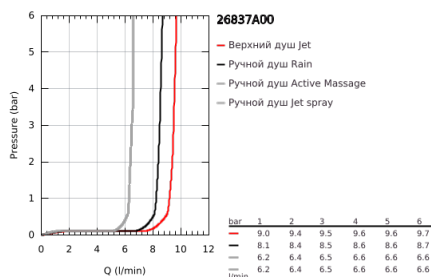

26 837 A00 RAINSHOWER SMARTACTIVE 310 CUBE ДУШЕВАЯ СИСТЕМА НАСТЕННОГО МОНТАЖА С ТЕРМОСТАТОМ

ОПИСАНИЕ ПРОДУКТА (1/2)

- Colour: темный графит, глянец
- в комплект входят:
- горизонтальный поворотный душевой кронштейн 450 мм
- настенный термостат с аквадиммером
- позволяет переключаться между:
- верхний душ Rainshower Mono 310 Cube
- максимальный расход (при давлении 3 бара) 9,5 л/мин
- аэратор с шаровым шарниром
- угол поворота $\pm 15^\circ$
- ручной душ Rainshower SmartActive 130 Cube
- максимальный расход (при 3 бар): 8,5 л/мин
- регулируется по высоте с помощью скользящего элемента
- с рукояткой контроля
- душевой шланг Silverflex 1750 мм
- GROHE EcoJoy Технология совершенного потока при уменьшенном расходе воды
- GROHE TurboStat компактный картридж с восковым термоэлементом
- GROHE SafeStop стопор безопасности при 38°C
- GROHE SafeStop Plus опционно ограничитель температуры на 43°C , включен
- GROHE CoolTouch полностью исключается вероятность ожога о внешнюю поверхность
- GROHE DreamSpray превосходный поток воды
- GROHE One-Click Showering выбор режима одним нажатием кнопки
- GROHE LongLife finish - стойкое долговечное покрытие
- Flexible Installation - (регулируемый верхний кронштейн для существующих отверстий)
- GROHE SpeedClean система против известковых отложений
- совместим с проточным водонагревателем только выше 18 кВт/ч, а также с накопительным водонагревателем (см. Техническую информацию)
- минимальный расход воды 5 л/мин