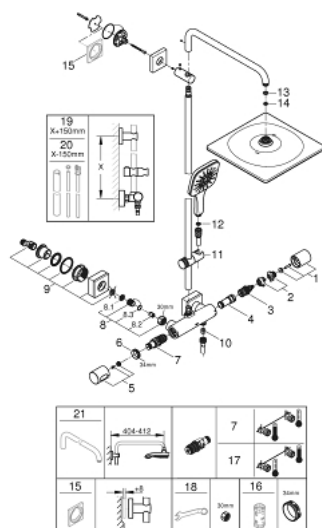

ЗАПАСНЫЕ ЧАСТИ

- 1: shut-off handle aquadimmer (Spare part-nr. 47804A00)
- 2: Стопор (Spare part-nr. 47723000)
- 3: Аквадиммер (Spare part-nr. 47364000)
- 4: Водоводная трубка (Spare part-nr. 47887000)
- 5: temperature control handle (Spare part-nr. 47811A00)
- 6: Крепежное кольцо (Spare part-nr. 47743000)
- 7: Компактный термостатический картридж 1/2" (Spare part-nr. 47439000)
- 8: Обратный клапан (Spare part-nr. 47189A00)
- 8.1: Грязеулавливающий фильтр (Spare part-nr. 0726400M)
- 8.2: Обратный клапан (Spare part-nr. 08565000)
- 8.3: O-кольцо Ø17 x Ø2 (Spare part-nr. 0305500M)
- 9: S-образный эксцентрик (Spare part-nr. 47824A00)
- 10: Обратный клапан (Spare part-nr. 08565000)
- 11: Скользящий элемент (Spare part-nr. 48424A00)
- 12: Сетка (Spare part-nr. 0700200M)
- 13: Уплотнение Ø18,5 x Ø12 x 2 (Spare part-nr. 0138900M)
- 14: Сетка (Spare part-nr. 48007000)
- 16: Ключ (Spare part-nr. 19332000)*
- 17: GROHE TurboStat картридж 1/2" (Spare part-nr. 47175000)*
- 18: Ключ (Spare part-nr. 19377000)*