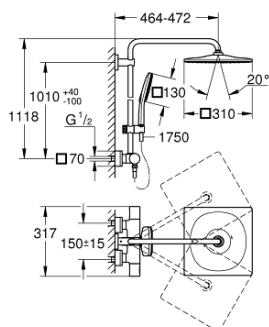

26 837 AL0 RAINSHOWER SMARTACTIVE 310 CUBE ДУШЕВАЯ СИСТЕМА НАСТЕННОГО МОНТАЖА С ТЕРМОСТАТОМ

ОПИСАНИЕ ПРОДУКТА (1/2)

- Colour: темный графит, матовый
- в комплект входят:
- горизонтальный поворотный душевой кронштейн 450 мм
- настенный термостат с аквадиммером
- позволяет переключаться между:
- верхний душ Rainshower Mono 310 Cube
- максимальный расход (при давлении 3 бара) 9,5 л/мин
- аэратор с шаровым шарниром
- угол поворота $\pm 15^\circ$
- ручной душ Rainshower SmartActive 130 Cube
- максимальный расход (при 3 бар): 8,5 л/мин
- регулируется по высоте с помощью скользящего элемента
- с рукояткой контроля
- душевой шланг Silverflex 1750 мм
- GROHE EcoJoy Технология совершенного потока при уменьшенном расходе воды
- GROHE TurboStat компактный картридж с восковым термоэлементом
- GROHE SafeStop стопор безопасности при 38°C
- GROHE SafeStop Plus опционно ограничитель температуры на 43°C , включен
- GROHE CoolTouch полностью исключается вероятность ожога о внешнюю поверхность
- GROHE DreamSpray превосходный поток воды
- GROHE One-Click Showering выбор режима одним нажатием кнопки
- GROHE LongLife finish - стойкое долговечное покрытие
- Flexible Installation - (регулируемый верхний кронштейн для существующих отверстий)
- GROHE SpeedClean система против известковых отложений
- совместим с проточным водонагревателем только выше 18 кВт/ч, а также с накопительным водонагревателем (см. Техническую информацию)
- минимальный расход воды 5 л/мин