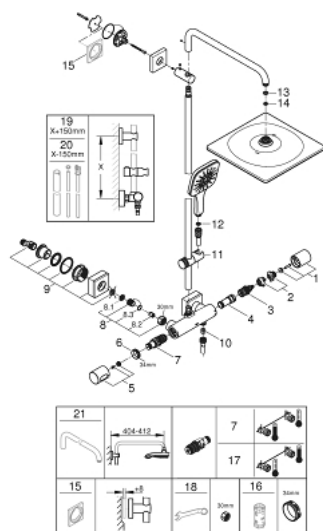

ЗАПАСНЫЕ ЧАСТИ

- 1: shut-off handle aquadimmer (Spare part-nr. 47804AL0)
- 2: Стопор (Spare part-nr. 47723000)
- 3: Аквадиммер (Spare part-nr. 47364000)
- 4: Водоводная трубка (Spare part-nr. 47887000)
- 5: temperature control handle (Spare part-nr. 47811AL0)
- 6: Крепежное кольцо (Spare part-nr. 47743000)
- 7: Компактный термостатический картридж 1/2" (Spare part-nr. 47439000)
- 8: Обратный клапан (Spare part-nr. 47189AL0)
- 8.1: Грязеулавливающий фильтр (Spare part-nr. 0726400M)
- 8.2: Обратный клапан (Spare part-nr. 08565000)
- 8.3: O-кольцо Ø17 x Ø2 (Spare part-nr. 0305500M)
- 9: S-образный эксцентрик (Spare part-nr. 47824AL0)
- 10: Обратный клапан (Spare part-nr. 08565000)
- 11: Скользящий элемент (Spare part-nr. 48424AL0)
- 12: Сетка (Spare part-nr. 0700200M)
- 13: Уплотнение Ø18,5 x Ø12 x 2 (Spare part-nr. 0138900M)
- 14: Сетка (Spare part-nr. 48007000)
- 15: Ключ (Spare part-nr. 19332000)*
- 17: GROHE TurboStat картридж 1/2" (Spare part-nr. 47175000)*
- 18: Ключ (Spare part-nr. 19377000)*