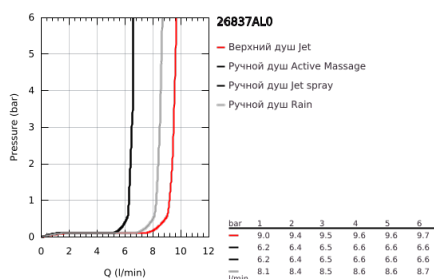

26 837 AL0 RAINSHOWER SMARTACTIVE 310 CUBE ДУШЕВАЯ СИСТЕМА НАСТЕННОГО МОНТАЖА С ТЕРМОСТАТОМ

ОПИСАНИЕ ПРОДУКТА (1/2)

- Colour: темный графит, матовый
- в комплект входят:
- горизонтальный поворотный душевой кронштейн 450 мм
- настенный термостат с аквадиммером
- позволяет переключаться между:
- верхний душ Rainshower Mono 310 Cube
- максимальный расход (при давлении 3 бара) 9,5 л/мин
- аэратор с шаровым шарниром
- угол поворота $\pm 15^\circ$
- ручной душ Rainshower SmartActive 130 Cube
- максимальный расход (при 3 бар): 8,5 л/мин
- регулируется по высоте с помощью скользящего элемента
- с рукояткой контроля
- душевой шланг Silverflex 1750 мм
- GROHE EcoJoy Технология совершенного потока при уменьшенном расходе воды
- GROHE TurboStat компактный картридж с восковым термоэлементом
- GROHE SafeStop стопор безопасности при 38°C
- GROHE SafeStop Plus опционно ограничитель температуры на 43°C , включен
- GROHE CoolTouch полностью исключается вероятность ожога о внешнюю поверхность
- GROHE DreamSpray превосходный поток воды
- GROHE One-Click Showering выбор режима одним нажатием кнопки
- GROHE LongLife finish - стойкое долговечное покрытие
- Flexible Installation - (регулируемый верхний кронштейн для существующих отверстий)
- GROHE SpeedClean система против известковых отложений
- совместим с проточным водонагревателем только выше 18 кВт/ч, а также с накопительным водонагревателем (см. Техническую информацию)
- минимальный расход воды 5 л/мин