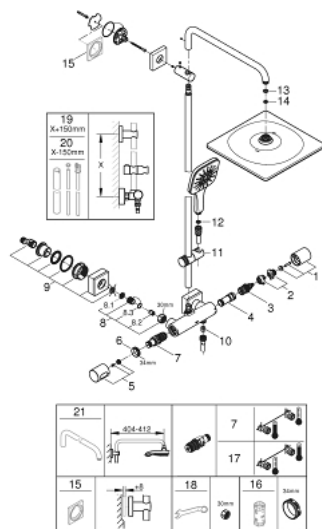

ЗАПАСНЫЕ ЧАСТИ

- 1: shut-off handle aquadimmer (Spare part-nr. 47804DA0)
- 2: Стопор (Spare part-nr. 47723000)
- 3: Аквадиммер (Spare part-nr. 47364000)
- 4: Водоводная трубка (Spare part-nr. 47887000)
- 5: temperature control handle (Spare part-nr. 47811DA0)
- 6: Крепежное кольцо (Spare part-nr. 47743000)
- 7: Компактный термостатический картридж 1/2" (Spare part-nr. 47439000)
- 8: non-return valves (Spare part-nr. 47189DA0)
- 8.1: Грязеулавливающий фильтр (Spare part-nr. 0726400M)
- 8.2: Обратный клапан (Spare part-nr. 08565000)
- 8.3: O-кольцо Ø17 x Ø2 (Spare part-nr. 0305500M)
- 9: S-образный эксцентрик (Spare part-nr. 47824DA0)
- 10: Обратный клапан (Spare part-nr. 08565000)
- 11: Скользящий элемент (Spare part-nr. 48424DA0)
- 12: Сетка (Spare part-nr. 0700200M)
- 13: Уплотнение Ø18,5 x Ø12 x 2 (Spare part-nr. 0138900M)
- 14: Сетка (Spare part-nr. 48007000)
- 15: Ключ (Spare part-nr. 19332000)*
- 17: GROHE TurboStat картридж 1/2" (Spare part-nr. 47175000)*
- 18: Ключ (Spare part-nr. 19377000)*