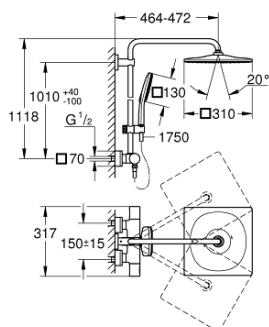

26 837 DA0 RAINSHOWER SMARTACTIVE 310 CUBE ДУШЕВАЯ СИСТЕМА НАСТЕННОГО МОНТАЖА С ТЕРМОСТАТОМ

ОПИСАНИЕ ПРОДУКТА (1/2)

- Colour: теплый закат, глянec
- в комплект входят:
- горизонтальный поворотный душевой кронштейн 450 мм
- настенный термостат с аквадиммером
- позволяет переключаться между:
- верхний душ Rainshower Mono 310 Cube
- максимальный расход (при давлении 3 бара) 9,5 л/мин
- аэратор с шаровым шарниром
- угол поворота $\pm 15^\circ$
- ручной душ Rainshower SmartActive 130 Cube
- максимальный расход (при 3 бара): 8,5 л/мин
- регулируется по высоте с помощью скользящего элемента
- с рукояткой контроля
- душевой шланг Silverflex 1750 мм
- GROHE EcoJoy Технология совершенного потока при уменьшенном расходе воды
- GROHE TurboStat компактный картридж с восковым термоэлементом
- GROHE SafeStop стопор безопасности при 38°C
- GROHE SafeStop Plus опционно ограничитель температуры на 43°C , включен
- GROHE CoolTouch полностью исключается вероятность ожога о внешнюю поверхность
- GROHE DreamSpray превосходный поток воды
- GROHE One-Click Showering выбор режима одним нажатием кнопки
- GROHE LongLife finish - стойкое долговечное покрытие
- Flexible Installation - (регулируемый верхний кронштейн для существующих отверстий)
- GROHE SpeedClean система против известковых отложений
- совместим с проточным водонагревателем только выше 18 кВт/ч, а также с накопительным водонагревателем (см. Техническую информацию)
- минимальный расход воды 5 л/мин