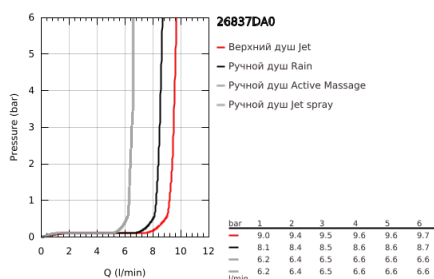

26 837 DA0 RAINSHOWER SMARTACTIVE 310 CUBE ДУШЕВАЯ СИСТЕМА НАСТЕННОГО МОНТАЖА С ТЕРМОСТАТОМ

ОПИСАНИЕ ПРОДУКТА (1/2)

- Colour: теплый закат, глянec
- в комплект входят:
- горизонтальный поворотный душевой кронштейн 450 мм
- настенный термостат с аквадиммером
- позволяет переключаться между:
- верхний душ Rainshower Mono 310 Cube
- максимальный расход (при давлении 3 бара) 9,5 л/мин
- аэратор с шаровым шарниром
- угол поворота $\pm 15^\circ$
- ручной душ Rainshower SmartActive 130 Cube
- максимальный расход (при 3 бара): 8,5 л/мин
- регулируется по высоте с помощью скользящего элемента
- с рукояткой контроля
- душевой шланг Silverflex 1750 мм
- GROHE EcoJoy Технология совершенного потока при уменьшенном расходе воды
- GROHE TurboStat компактный картридж с восковым термоэлементом
- GROHE SafeStop стопор безопасности при 38°C
- GROHE SafeStop Plus опционно ограничитель температуры на 43°C , включен
- GROHE CoolTouch полностью исключается вероятность ожога о внешнюю поверхность
- GROHE DreamSpray превосходный поток воды
- GROHE One-Click Showering выбор режима одним нажатием кнопки
- GROHE LongLife finish - стойкое долговечное покрытие
- Flexible Installation - (регулируемый верхний кронштейн для существующих отверстий)
- GROHE SpeedClean система против известковых отложений
- совместим с проточным водонагревателем только выше 18 кВт/ч, а также с накопительным водонагревателем (см. Техническую информацию)
- минимальный расход воды 5 л/мин