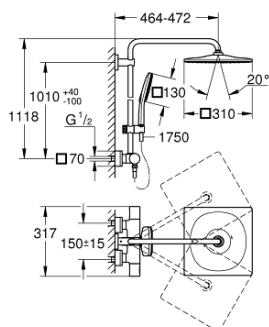

### ОПИСАНИЕ ПРОДУКТА (1/2)

- Colour: суперсталь
- в комплект входят:
- горизонтальный поворотный душевой кронштейн 450 мм
- настенный термостат с аквадиммером
- позволяет переключаться между:
- верхний душ Rainshower Mono 310 Cube
- максимальный расход (при давлении 3 бара) 9,5 л/мин
- аэратор с шаровым шарниром
- угол поворота  $\pm 15^\circ$
- ручной душ Rainshower SmartActive 130 Cube
- максимальный расход (при 3 бар): 8,5 л/мин
- регулируется по высоте с помощью скользящего элемента
- с ручкой контроля
- душевой шланг Silverflex 1750 мм
- GROHE EcoJoy Технология совершенного потока при уменьшенном расходе воды
- GROHE TurboStat компактный картридж с восковым термоэлементом
- GROHE SafeStop стопор безопасности при  $38^\circ\text{C}$
- GROHE SafeStop Plus опционно ограничитель температуры на  $43^\circ\text{C}$ , включен
- GROHE CoolTouch полностью исключается вероятность ожога о внешнюю поверхность
- GROHE DreamSpray превосходный поток воды
- GROHE One-Click Showering выбор режима одним нажатием кнопки
- GROHE LongLife finish - стойкое долговечное покрытие
- Flexible Installation - (регулируемый верхний кронштейн для существующих отверстий)
- GROHE SpeedClean система против известковых отложений
- совместим с проточным водонагревателем только выше 18 кВт/ч, а также с накопительным водонагревателем (см. Техническую информацию)
- минимальный расход воды 5 л/мин