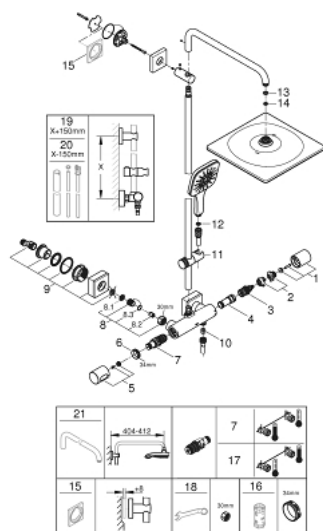

### ЗАПАСНЫЕ ЧАСТИ

- 1: shut-off handle aquadimmer (Spare part-nr. 47804DC0)
  - 2: Стопор (Spare part-nr. 47723000)
  - 3: Аквадиммер (Spare part-nr. 47364000)
  - 4: Водоводная трубка (Spare part-nr. 47887000)
  - 5: temperature control handle (Spare part-nr. 47811DC0)
  - 6: Крепежное кольцо (Spare part-nr. 47743000)
  - 7: Компактный термостатический картридж 1/2" (Spare part-nr. 47439000)
  - 8: Обратный клапан (Spare part-nr. 47189DC0)
  - 8.1: Грязеулавливающий фильтр (Spare part-nr. 0726400M)
  - 8.2: Обратный клапан (Spare part-nr. 08565000)
  - 8.3: O-кольцо Ø17 x Ø2 (Spare part-nr. 0305500M)
  - 9: S-образный эксцентрик (Spare part-nr. 47824DC0)
  - 10: Обратный клапан (Spare part-nr. 08565000)
  - 11: Скользящий элемент (Spare part-nr. 48424DC0)
  - 12: Сетка (Spare part-nr. 0700200M)
  - 13: Уплотнение Ø18,5 x Ø12 x 2 (Spare part-nr. 0138900M)
  - 14: Сетка (Spare part-nr. 48007000)
  - 16: Ключ (Spare part-nr. 19332000)\*
  - 17: GROHE TurboStat картридж 1/2" (Spare part-nr. 47175000)\*
  - 18: Ключ (Spare part-nr. 19377000)\*
- \* Optional accessories