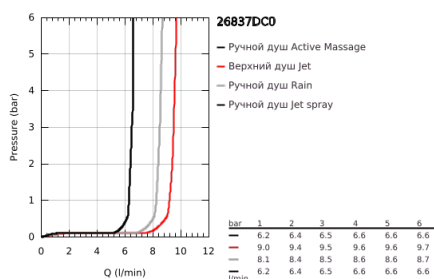

## 26 837 DC0 RAINSHOWER SMARTACTIVE 310 CUBE ДУШЕВАЯ СИСТЕМА НАСТЕННОГО МОНТАЖА С ТЕРМОСТАТОМ