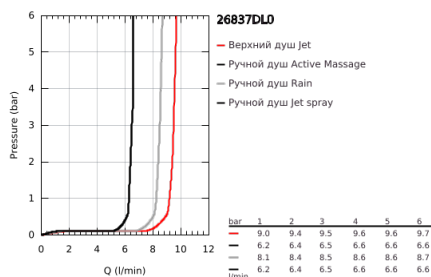

## 26 837 DL0 RAINSHOWER SMARTACTIVE 310 CUBE ДУШЕВАЯ СИСТЕМА НАСТЕННОГО МОНТАЖА С ТЕРМОСТАТОМ