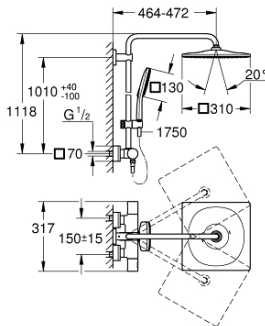

## 26 837 DL0 RAINSHOWER SMARTACTIVE 310 CUBE ДУШЕВАЯ СИСТЕМА НАСТЕННОГО МОНТАЖА С ТЕРМОСТАТОМ