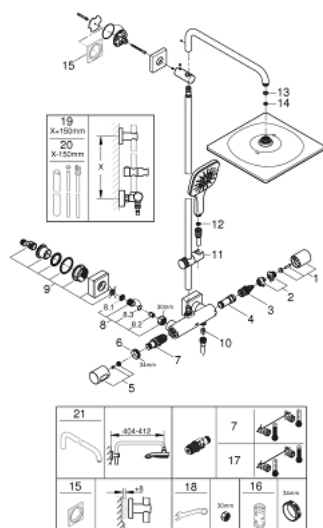

### ЗАПАСНЫЕ ЧАСТИ

- 1: shut-off handle aquadimmer (Spare part-nr. 47804DL0)
  - 2: Стопор (Spare part-nr. 47723000)
  - 3: Аквадиммер (Spare part-nr. 47364000)
  - 4: Водоводная трубка (Spare part-nr. 47887000)
  - 5: temperature control handle (Spare part-nr. 47811DL0)
  - 6: Крепежное кольцо (Spare part-nr. 47743000)
  - 7: Компактный термостатический картридж 1/2" (Spare part-nr. 47439000)
  - 8: non-return valves (Spare part-nr. 47189DL0)
  - 8.1: Грязеулавливающий фильтр (Spare part-nr. 0726400M)
  - 8.2: Обратный клапан (Spare part-nr. 08565000)
  - 8.3: O-кольцо Ø17 x Ø2 (Spare part-nr. 0305500M)
  - 9: S-образный эксцентрик (Spare part-nr. 47824DL0)
  - 10: Обратный клапан (Spare part-nr. 08565000)
  - 11: Скользящий элемент (Spare part-nr. 48424DL0)
  - 12: Сетка (Spare part-nr. 0700200M)
  - 13: Уплотнение Ø18,5 x Ø12 x 2 (Spare part-nr. 0138900M)
  - 14: Сетка (Spare part-nr. 48007000)
  - 15: Ключ (Spare part-nr. 19332000)\*
  - 17: GROHE TurboStat картридж 1/2" (Spare part-nr. 47175000)\*
  - 18: Ключ (Spare part-nr. 19377000)\*
- \* Optional accessories