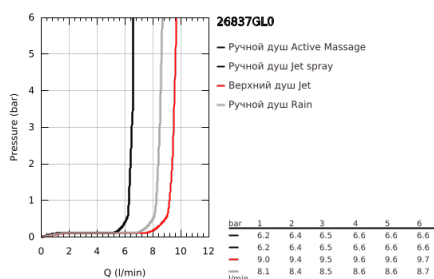

26 837 GL0 RAINSHOWER SMARTACTIVE 310 CUBE ДУШЕВАЯ СИСТЕМА НАСТЕННОГО МОНТАЖА С ТЕРМОСТАТОМ

ОПИСАНИЕ ПРОДУКТА (1/2)

- Colour: холодный рассвет, глянец
- в комплект входят:
- горизонтальный поворотный душевой кронштейн 450 мм
- настенный термостат с аквадиммером
- позволяет переключаться между:
- верхний душ Rainshower Mono 310 Cube
- максимальный расход (при давлении 3 бара) 9,5 л/мин
- аэратор с шаровым шарниром
- угол поворота $\pm 15^\circ$
- ручной душ Rainshower SmartActive 130 Cube
- максимальный расход (при 3 бар): 8,5 л/мин
- регулируется по высоте с помощью скользящего элемента
- с рукояткой контроля
- душевой шланг Silverflex 1750 мм
- GROHE EcoJoy Технология совершенного потока при уменьшенном расходе воды
- GROHE TurboStat компактный картридж с восковым термоэлементом
- GROHE SafeStop стопор безопасности при 38°C
- GROHE SafeStop Plus опционно ограничитель температуры на 43°C , включен
- GROHE CoolTouch полностью исключается вероятность ожога о внешнюю поверхность
- GROHE DreamSpray превосходный поток воды
- GROHE One-Click Showering выбор режима одним нажатием кнопки
- GROHE LongLife finish - стойкое долговечное покрытие
- Flexible Installation - (регулируемый верхний кронштейн для существующих отверстий)
- GROHE SpeedClean система против известковых отложений
- совместим с проточным водонагревателем только выше 18 кВт/ч, а также с накопительным водонагревателем (см. Техническую информацию)
- минимальный расход воды 5 л/мин