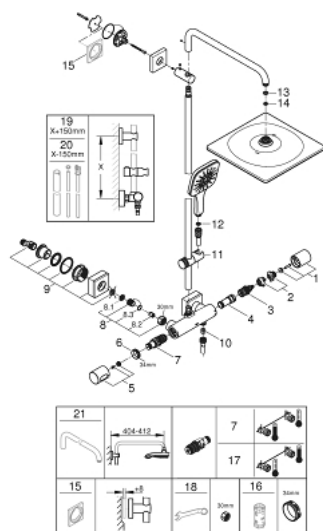

ЗАПАСНЫЕ ЧАСТИ

- 1: shut-off handle aquadimmer (Spare part-nr. 47804GL0)
 - 2: Стопор (Spare part-nr. 47723000)
 - 3: Аквадиммер (Spare part-nr. 47364000)
 - 4: Водоводная трубка (Spare part-nr. 47887000)
 - 5: temperature control handle (Spare part-nr. 47811GL0)
 - 6: Крепежное кольцо (Spare part-nr. 47743000)
 - 7: Компактный термостатический картридж 1/2" (Spare part-nr. 47439000)
 - 8: non-return valves (Spare part-nr. 47189GL0)
 - 8.1: Грязеулавливающий фильтр (Spare part-nr. 0726400M)
 - 8.2: Обратный клапан (Spare part-nr. 08565000)
 - 8.3: O-кольцо Ø17 x Ø2 (Spare part-nr. 0305500M)
 - 9: S-образный эксцентрик (Spare part-nr. 47824GL0)
 - 10: Обратный клапан (Spare part-nr. 08565000)
 - 11: Скользящий элемент (Spare part-nr. 48424GL0)
 - 12: Сетка (Spare part-nr. 0700200M)
 - 13: Уплотнение Ø18,5 x Ø12 x 2 (Spare part-nr. 0138900M)
 - 14: Сетка (Spare part-nr. 48007000)
 - 15: Ключ (Spare part-nr. 19332000)*
 - 17: GROHE TurboStat картридж 1/2" (Spare part-nr. 47175000)*
 - 18: Ключ (Spare part-nr. 19377000)*
- * Optional accessories