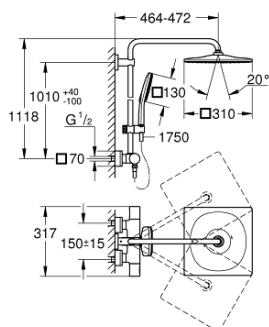

26 837 GL0 RAINSHOWER SMARTACTIVE 310 CUBE ДУШЕВАЯ СИСТЕМА НАСТЕННОГО МОНТАЖА С ТЕРМОСТАТОМ

ОПИСАНИЕ ПРОДУКТА (1/2)

- Colour: холодный рассвет, глянец
- в комплект входят:
- горизонтальный поворотный душевой кронштейн 450 мм
- настенный термостат с аквадиммером
- позволяет переключаться между:
- верхний душ Rainshower Mono 310 Cube
- максимальный расход (при давлении 3 бара) 9,5 л/мин
- аэратор с шаровым шарниром
- угол поворота $\pm 15^\circ$
- ручной душ Rainshower SmartActive 130 Cube
- максимальный расход (при 3 бар): 8,5 л/мин
- регулируется по высоте с помощью скользящего элемента
- с рукояткой контроля
- душевой шланг Silverflex 1750 мм
- GROHE EcoJoy Технология совершенного потока при уменьшенном расходе воды
- GROHE TurboStat компактный картридж с восковым термоэлементом
- GROHE SafeStop стопор безопасности при 38°C
- GROHE SafeStop Plus опционно ограничитель температуры на 43°C , включен
- GROHE CoolTouch полностью исключается вероятность ожога о внешнюю поверхность
- GROHE DreamSpray превосходный поток воды
- GROHE One-Click Showering выбор режима одним нажатием кнопки
- GROHE LongLife finish - стойкое долговечное покрытие
- Flexible Installation - (регулируемый верхний кронштейн для существующих отверстий)
- GROHE SpeedClean система против известковых отложений
- совместим с проточным водонагревателем только выше 18 кВт/ч, а также с накопительным водонагревателем (см. Техническую информацию)
- минимальный расход воды 5 л/мин