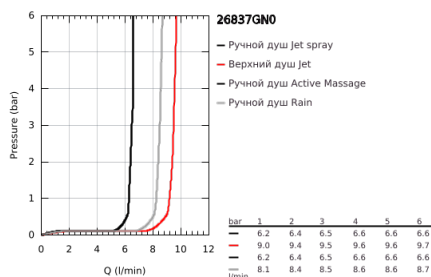

26 837 GN0 RAINSHOWER SMARTACTIVE 310 CUBE ДУШЕВАЯ СИСТЕМА НАСТЕННОГО МОНТАЖА С ТЕРМОСТАТОМ

ОПИСАНИЕ ПРОДУКТА (1/2)

- Colour: холодный рассвет, матовый
- в комплект входят:
- горизонтальный поворотный душевой кронштейн 450 мм
- настенный термостат с аквадиммером
- позволяет переключаться между:
- верхний душ Rainshower Mono 310 Cube
- максимальный расход (при давлении 3 бара) 9,5 л/мин
- аэратор с шаровым шарниром
- угол поворота $\pm 15^\circ$
- ручной душ Rainshower SmartActive 130 Cube
- максимальный расход (при 3 бар): 8,5 л/мин
- регулируется по высоте с помощью скользящего элемента
- с рукояткой контроля
- душевой шланг Silverflex 1750 мм
- GROHE EcoJoy Технология совершенного потока при уменьшенном расходе воды
- GROHE TurboStat компактный картридж с восковым термоэлементом
- GROHE SafeStop стопор безопасности при 38°C
- GROHE SafeStop Plus опционно ограничитель температуры на 43°C , включен
- GROHE CoolTouch полностью исключается вероятность ожога о внешнюю поверхность
- GROHE DreamSpray превосходный поток воды
- GROHE One-Click Showering выбор режима одним нажатием кнопки
- GROHE LongLife finish - стойкое долговечное покрытие
- Flexible Installation - (регулируемый верхний кронштейн для существующих отверстий)
- GROHE SpeedClean система против известковых отложений
- совместим с проточным водонагревателем только выше 18 кВт/ч, а также с накопительным водонагревателем (см. Техническую информацию)
- минимальный расход воды 5 л/мин