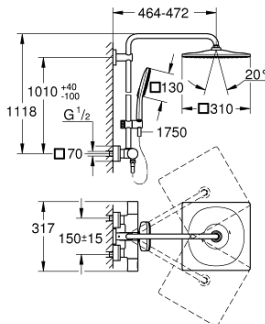

26 837 GN0 RAINSHOWER SMARTACTIVE 310 CUBE ДУШЕВАЯ СИСТЕМА НАСТЕННОГО МОНТАЖА С ТЕРМОСТАТОМ

ОПИСАНИЕ ПРОДУКТА (1/2)

- Colour: холодный рассвет, матовый
- в комплект входят:
- горизонтальный поворотный душевой кронштейн 450 мм
- настенный термостат с аквадиммером
- позволяет переключаться между:
- верхний душ Rainshower Mono 310 Cube
- максимальный расход (при давлении 3 бара) 9,5 л/мин
- аэратор с шаровым шарниром
- угол поворота $\pm 15^\circ$
- ручной душ Rainshower SmartActive 130 Cube
- максимальный расход (при 3 бар): 8,5 л/мин
- регулируется по высоте с помощью скользящего элемента
- с рукояткой контроля
- душевой шланг Silverflex 1750 мм
- GROHE EcoJoy Технология совершенного потока при уменьшенном расходе воды
- GROHE TurboStat компактный картридж с восковым термоэлементом
- GROHE SafeStop стопор безопасности при 38°C
- GROHE SafeStop Plus опционно ограничитель температуры на 43°C , включен
- GROHE CoolTouch полностью исключается вероятность ожога о внешнюю поверхность
- GROHE DreamSpray превосходный поток воды
- GROHE One-Click Showering выбор режима одним нажатием кнопки
- GROHE LongLife finish - стойкое долговечное покрытие
- Flexible Installation - (регулируемый верхний кронштейн для существующих отверстий)
- GROHE SpeedClean система против известковых отложений
- совместим с проточным водонагревателем только выше 18 кВт/ч, а также с накопительным водонагревателем (см. Техническую информацию)
- минимальный расход воды 5 л/мин