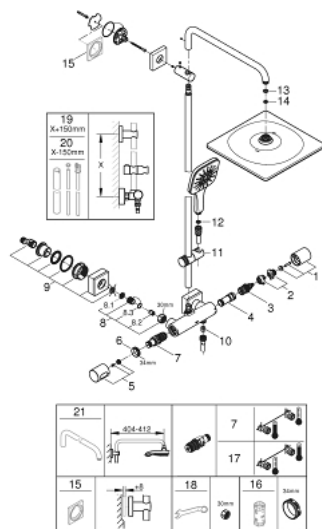

ЗАПАСНЫЕ ЧАСТИ

- 1: shut-off handle aquadimmer (Spare part-nr. 47804GN0)
 - 2: Стопор (Spare part-nr. 47723000)
 - 3: Аквадиммер (Spare part-nr. 47364000)
 - 4: Водоводная трубка (Spare part-nr. 47887000)
 - 5: temperature control handle (Spare part-nr. 47811GN0)
 - 6: Крепежное кольцо (Spare part-nr. 47743000)
 - 7: Компактный термостатический картридж 1/2" (Spare part-nr. 47439000)
 - 8: non-return valves (Spare part-nr. 47189GN0)
 - 8.1: Грязеулавливающий фильтр (Spare part-nr. 0726400M)
 - 8.2: Обратный клапан (Spare part-nr. 08565000)
 - 8.3: O-кольцо Ø17 x Ø2 (Spare part-nr. 0305500M)
 - 9: S-образный эксцентрик (Spare part-nr. 47824GN0)
 - 10: Обратный клапан (Spare part-nr. 08565000)
 - 11: Скользящий элемент (Spare part-nr. 48424GN0)
 - 12: Сетка (Spare part-nr. 0700200M)
 - 13: Уплотнение Ø18,5 x Ø12 x 2 (Spare part-nr. 0138900M)
 - 14: Сетка (Spare part-nr. 48007000)
 - 16: Ключ (Spare part-nr. 19332000)*
 - 17: GROHE TurboStat картридж 1/2" (Spare part-nr. 47175000)*
 - 18: Ключ (Spare part-nr. 19377000)*
- * Optional accessories