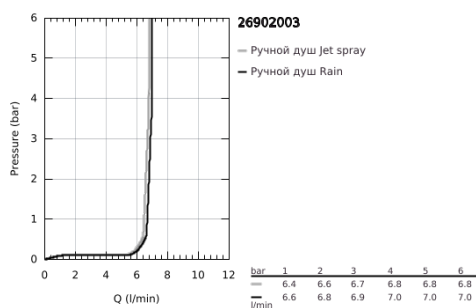

26 902 003 TEMPESTA CUBE 110 РУЧНОЙ ДУШ, 2 РЕЖИМА СТРУИ

ОПИСАНИЕ ПРОДУКТА

- Colour: хром
- Режимы струи: Rain, Jet
- GROHE EcoJoy Технология совершенного потока при уменьшенном расходе воды
- GROHE SmartSwitch - выбор режима струи с помощью поворота диска
- GROHE DreamSpray превосходный поток воды
- GROHE LongLife Finish - стойкое долговечное покрытие
- GROHE SpeedClean система против известковых отложений
- Inner WaterGuide - внутренняя изоляция потока воды
- ShockProof силиконовое кольцо, предотвращающее повреждение поверхности при падении ручного душа
- универсальное крепление, подходящее к любому стандартному шлангу
- максимальный расход (при давлении 3 бара): 6,9 л/мин
- минимальное давление 1,0 бар
- может использоваться с проточным водонагревателем
- профессиональная серия