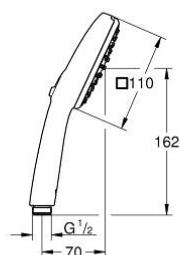

26 902 003 TEMPESTA CUBE 110 РУЧНОЙ ДУШ, 2 РЕЖИМА СТРУИ

ОПИСАНИЕ ПРОДУКТА

- Colour: хром
- Режимы струи: Rain, Jet
- GROHE EcoJoy Технология совершенного потока при уменьшенном расходе воды
- GROHE SmartSwitch - выбор режима струи с помощью поворота диска
- GROHE DreamSpray превосходный поток воды
- GROHE LongLife Finish - стойкое долговечное покрытие
- GROHE SpeedClean система против известковых отложений
- Inner WaterGuide - внутренняя изоляция потока воды
- ShockProof силиконовое кольцо, предотвращающее повреждение поверхности при падении ручного душа
- универсальное крепление, подходящее к любому стандартному шлангу
- максимальный расход (при давлении 3 бара): 6,9 л/мин
- минимальное давление 1,0 бар
- может использоваться с проточным водонагревателем
- профессиональная серия

Pure Freude
an Wasser

26 902 003 **TEMPESTA CUBE 110 РУЧНОЙ ДУШ, 2 РЕЖИМА СТРУИ**

ЗАПАСНЫЕ ЧАСТИ

1: Сетка (Spare part-nr. 0700200M)