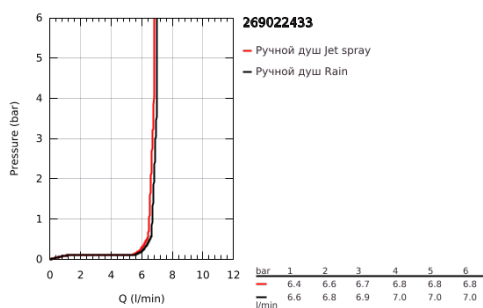

26 902 243 3 ТЕМПЕСТА СУВЕ 110 РУЧНОЙ ДУШ, 2 РЕЖИМА СТРУИ

ОПИСАНИЕ ПРОДУКТА

- Colour: матовый чёрный
- Режимы струи: Rain, Jet
- GROHE EcoJoy Технология совершенного потока при уменьшенном расходе воды
- GROHE SmartSwitch - выбор режима струи с помощью поворота диска
- GROHE DreamSpray превосходный поток воды
- GROHE SpeedClean система против известковых отложений
- Inner WaterGuide - внутренняя изоляция потока воды
- ShockProof силиконовое кольцо, предотвращающее повреждение поверхности при падении ручного душа
- универсальное крепление, подходящее к любому стандартному шлангу
- максимальный расход (при давлении 3 бара): 6,9 л/мин
- минимальное давление 1,0 бар
- может использоваться с проточным водонагревателем
- профессиональная серия