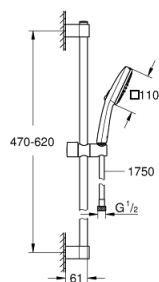

26 904 003 TEMPESTA CUBE 110 ДУШЕВОЙ ГАРНИТУР: РУЧНОЙ ДУШ С 2 ВИДАМИ СТРУИ И ЛИМИТОМ 5,7 Л/МИН, ДУШЕВАЯ ШТАНГА 600 ММ

ОПИСАНИЕ ПРОДУКТА

- Colour: хром
- в комплект входят:
- ручной душ Tempesta Cube 110 (26 746)
- Режимы струи: Rain, Jet
- максимальный расход (при 3 бар): 7,4 л/мин
- душевая штанга, 600 мм (27 523)
- металлический душевой шланг Relaxaflex 1750 мм 1/2" x 1/2" (28 139)
- GROHE EcoJoy Технология совершенного потока при уменьшенном расходе воды
- GROHE SmartSwitch - выбор режима струи с помощью поворота диска
- GROHE DreamSpray превосходный поток воды
- GROHE LongLife Finish - стойкое долговечное покрытие
- Flexible Installation - (регулируемый верхний кронштейн для существующих отверстий)
- регулируемый держатель лейки (поворотный и скользящий держатель для душа)
- GROHE SpeedClean система против известковых отложений
- Inner WaterGuide - внутренняя изоляция потока воды
- ShockProof силиконовое кольцо, предотвращающее повреждение поверхности при падении ручного душа
- минимальное давление 1,0 бар
- может использоваться с проточным водонагревателем
- профессиональная серия

26 904 003 **TEMPESTA CUBE 110 ДУШЕВОЙ ГАРНИТУР: РУЧНОЙ ДУШ С 2 ВИДАМИ СТРУИ И ЛИМИТОМ 5,7 Л/МИН, ДУШЕВАЯ ШТАНГА 600 ММ**

ЗАПАСНЫЕ ЧАСТИ

- 1: Держатель душевой штанги (Spare part-nr. 48607000)
 - 2: Скользящий элемент (Spare part-nr. 48609000)
 - 3: Держатель душевой штанги (Spare part-nr. 48608000)
 - 4: Сетка (Spare part-nr. 0700200M)
 - 5: Шайба выравнивания (Spare part-nr. 48543001)*
- * Optional accessories