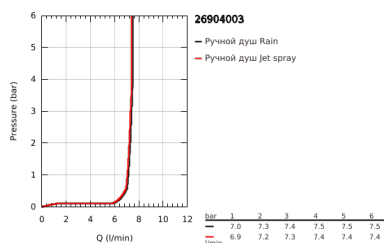

26 904 003 TEMPESTA CUBE 110 ДУШЕВОЙ ГАРНИТУР: РУЧНОЙ ДУШ С 2 ВИДАМИ СТРУИ И ЛИМИТОМ 5,7 Л/МИН, ДУШЕВАЯ ШТАНГА 600 ММ

ОПИСАНИЕ ПРОДУКТА

- Colour: хром
- в комплект входят:
- ручной душ Tempesta Cube 110 (26 746)
- Режимы струи: Rain, Jet
- максимальный расход (при 3 бар): 7,4 л/мин
- душевая штанга, 600 мм (27 523)
- металлический душевой шланг Relaxaflex 1750 мм 1/2" x 1/2" (28 139)
- GROHE EcoJoy Технология совершенного потока при уменьшенном расходе воды
- GROHE SmartSwitch - выбор режима струи с помощью поворота диска
- GROHE DreamSpray превосходный поток воды
- GROHE LongLife Finish - стойкое долговечное покрытие
- Flexible Installation - (регулируемый верхний кронштейн для существующих отверстий)
- регулируемый держатель лейки (поворотный и скользящий держатель для душа)
- GROHE SpeedClean система против известковых отложений
- Inner WaterGuide - внутренняя изоляция потока воды
- ShockProof силиконовое кольцо, предотвращающее повреждение поверхности при падении ручного душа
- минимальное давление 1,0 бар
- может использоваться с проточным водонагревателем
- профессиональная серия