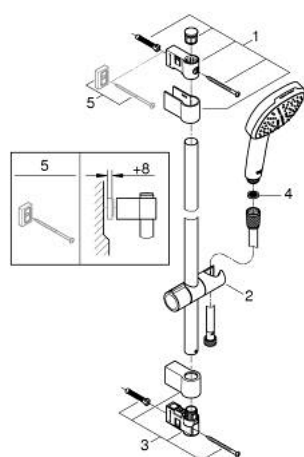

26 904 003 TEMPESTA CUBE 110 ДУШЕВОЙ ГАРНИТУР: РУЧНОЙ ДУШ С 2 ВИДАМИ СТРУИ И ЛИМИТОМ 5,7 Л/МИН, ДУШЕВАЯ ШТАНГА 600 ММ

ОПИСАНИЕ ПРОДУКТА

- Colour: хром
- в комплект входят:
- ручной душ Tempesta Cube 110 (26 746)
- Режимы струи: Rain, Jet
- максимальный расход (при 3 бар): 7,4 л/мин
- душевая штанга, 600 мм (27 523)
- металлический душевой шланг Relaxaflex 1750 мм 1/2" x 1/2" (28 139)
- GROHE EcoJoy Технология совершенного потока при уменьшенном расходе воды
- GROHE SmartSwitch - выбор режима струи с помощью поворота диска
- GROHE DreamSpray превосходный поток воды
- GROHE LongLife Finish - стойкое долговечное покрытие
- Flexible Installation - (регулируемый верхний кронштейн для существующих отверстий)
- регулируемый держатель лейки (поворотный и скользящий держатель для душа)
- GROHE SpeedClean система против известковых отложений
- Inner WaterGuide - внутренняя изоляция потока воды
- ShockProof силиконовое кольцо, предотвращающее повреждение поверхности при падении ручного душа
- минимальное давление 1,0 бар
- может использоваться с проточным водонагревателем
- профессиональная серия

26 904 003 **TEMPESTA CUBE 110 ДУШЕВОЙ ГАРНИТУР: РУЧНОЙ ДУШ С 2 ВИДАМИ СТРУИ И ЛИМИТОМ 5,7 Л/МИН, ДУШЕВАЯ ШТАНГА 600 ММ**

ЗАПАСНЫЕ ЧАСТИ

- 1: Держатель душевой штанги (Spare part-nr. 48607000)
 - 2: Скользящий элемент (Spare part-nr. 48609000)
 - 3: Держатель душевой штанги (Spare part-nr. 48608000)
 - 4: Сетка (Spare part-nr. 0700200M)
 - 5: Шайба выравнивания (Spare part-nr. 48543001)*
- * Optional accessories