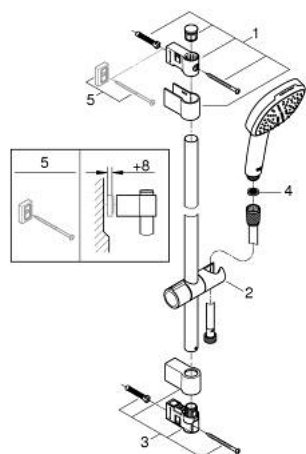

26 905 003 TEMPESTA CUBE 110 ДУШЕВОЙ ГАРНИТУР, 2 РЕЖИМА СТРУИ (RAIN, JET)

ОПИСАНИЕ ПРОДУКТА

- Colour: хром
- в комплект входят:
- Ручной душ Tempesta Cube 110 (26 902)
- душевая штанга, 600 мм (27 523)
- металлический душевой шланг Relaxflex 1750 мм 1/2" x 1/2" (28 139)
- GROHE EcoJoy Технология совершенного потока при уменьшенном расходе воды
- GROHE SmartSwitch - выбор режима струи с помощью поворота диска
- GROHE DreamSpray превосходный поток воды
- GROHE LongLife Finish - стойкое долговечное покрытие
- Flexible Installation - (регулируемый верхний кронштейн для существующих отверстий)
- регулируемый держатель лейки (поворотный и скользящий держатель для душа)
- GROHE SpeedClean система против известковых отложений
- Inner WaterGuide - внутренняя изоляция потока воды
- ShockProof силиконовое кольцо, предотвращающее повреждение поверхности при падении ручного душа
- максимальный расход (при давлении 3 бара): 6,9 л/мин
- минимальное давление 1,0 бар
- может использоваться с проточным водонагревателем
- профессиональная серия

26 905 003 ТЕМПЕСТА СУБЕ 110 ДУШЕВОЙ ГАРНИТУР, 2 РЕЖИМА СТРУИ (RAIN, JET)

ЗАПАСНЫЕ ЧАСТИ

- 1: Держатель душевой штанги (Spare part-nr. 48607000)
 - 2: Скользящий элемент (Spare part-nr. 48609000)
 - 3: Держатель душевой штанги (Spare part-nr. 48608000)
 - 4: Сетка (Spare part-nr. 0700200M)
 - 5: Шайба выравнивания (Spare part-nr. 48543001)*
- * Optional accessories