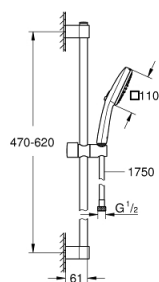

26 905 003 TEMPESTA CUBE 110 ДУШЕВОЙ ГАРНИТУР, 2 РЕЖИМА СТРУИ (RAIN, JET)

ОПИСАНИЕ ПРОДУКТА

- Colour: хром
- в комплект входят:
- Ручной душ Tempesta Cube 110 (26 902)
- душевая штанга, 600 мм (27 523)
- металлический душевой шланг Relaxflex 1750 мм 1/2" x 1/2" (28 139)
- GROHE EcoJoy Технология совершенного потока при уменьшенном расходе воды
- GROHE SmartSwitch - выбор режима струи с помощью поворота диска
- GROHE DreamSpray превосходный поток воды
- GROHE LongLife Finish - стойкое долговечное покрытие
- Flexible Installation - (регулируемый верхний кронштейн для существующих отверстий)
- регулируемый держатель лейки (поворотный и скользящий держатель для душа)
- GROHE SpeedClean система против известковых отложений
- Inner WaterGuide - внутренняя изоляция потока воды
- ShockProof силиконовое кольцо, предотвращающее повреждение поверхности при падении ручного душа
- максимальный расход (при давлении 3 бара): 6,9 л/мин
- минимальное давление 1,0 бар
- может использоваться с проточным водонагревателем
- профессиональная серия

26 905 003 ТЕМПЕСТА СУБЕ 110 ДУШЕВОЙ ГАРНИТУР, 2 РЕЖИМА СТРУИ (RAIN, JET)

ЗАПАСНЫЕ ЧАСТИ

- 1: Держатель душевой штанги (Spare part-nr. 48607000)
 - 2: Скользящий элемент (Spare part-nr. 48609000)
 - 3: Держатель душевой штанги (Spare part-nr. 48608000)
 - 4: Сетка (Spare part-nr. 0700200M)
 - 5: Шайба выравнивания (Spare part-nr. 48543001)*
- * Optional accessories