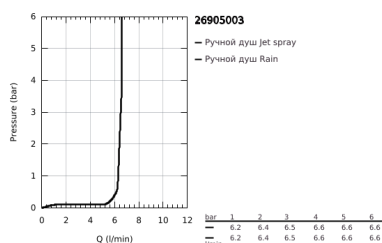

26 905 003 TEMPESTA CUBE 110 ДУШЕВОЙ ГАРНИТУР, 2 РЕЖИМА СТРУИ (RAIN, JET)

ОПИСАНИЕ ПРОДУКТА

- Colour: хром
- в комплект входят:
- Ручной душ Tempesta Cube 110 (26 902)
- душевая штанга, 600 мм (27 523)
- металлический душевой шланг Relaxflex 1750 мм 1/2" x 1/2" (28 139)
- GROHE EcoJoy Технология совершенного потока при уменьшенном расходе воды
- GROHE SmartSwitch - выбор режима струи с помощью поворота диска
- GROHE DreamSpray превосходный поток воды
- GROHE LongLife Finish - стойкое долговечное покрытие
- Flexible Installation - (регулируемый верхний кронштейн для существующих отверстий)
- регулируемый держатель лейки (поворотный и скользящий держатель для душа)
- GROHE SpeedClean система против известковых отложений
- Inner WaterGuide - внутренняя изоляция потока воды
- ShockProof силиконовое кольцо, предотвращающее повреждение поверхности при падении ручного душа
- максимальный расход (при давлении 3 бара): 6,9 л/мин
- минимальное давление 1,0 бар
- может использоваться с проточным водонагревателем
- профессиональная серия