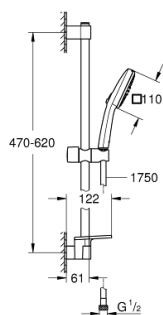

26 907 003 TEMPESTA CUBE 110 ДУШЕВОЙ ГАРНИТУР: РУЧНОЙ ДУШ С 2 ВИДАМИ СТРУИ И ЛИМИТОМ 5,7 Л/МИН, ДУШЕВАЯ ШТАНГА 600 ММ

ОПИСАНИЕ ПРОДУКТА

- Colour: хром
- в комплект входят:
- ручной душ Tempesta Cube 110 (26 746)
- Режимы струи: Rain, Jet
- максимальный расход (при 3 бар): 7,4 л/мин
- душевая штанга, 600 мм (27 523)
- душевой шланг Relexaflex 1750 мм 1/2" x 1/2" (28 154)
- GROHE EasyReach полочка (26 770)
- GROHE EcoJoy Технология совершенного потока при уменьшенном расходе воды
- GROHE SmartSwitch - выбор режима струи с помощью поворота диска
- GROHE DreamSpray превосходный поток воды
- GROHE LongLife Finish - стойкое долговечное покрытие
- Flexible Installation - (регулируемый верхний кронштейн для существующих отверстий)
- регулируемый держатель лейки (поворотный и скользящий держатель для душа)
- GROHE SpeedClean система против известковых отложений
- Inner WaterGuide - внутренняя изоляция потока воды
- ShockProof силиконовое кольцо, предотвращающее повреждение поверхности при падении ручного душа
- минимальное давление 1,0 бар
- может использоваться с проточным водонагревателем
- профессиональная серия

26 907 003 **TEMPESTA CUBE 110 ДУШЕВОЙ ГАРНИТУР: РУЧНОЙ ДУШ С 2 ВИДАМИ СТРУИ И ЛИМИТОМ 5,7 Л/МИН, ДУШЕВАЯ ШТАНГА 600 ММ**

ЗАПАСНЫЕ ЧАСТИ

- 1: Держатель душевой штанги (Spare part-nr. 48607000)
 - 2: Скользящий элемент (Spare part-nr. 48609000)
 - 3: Держатель душевой штанги (Spare part-nr. 48608000)
 - 4: Сетка (Spare part-nr. 0700200M)
 - 5: Полочка GROHE EasyReach (Spare part-nr. 26770001)
 - 6: Шайба выравнивания (Spare part-nr. 48543001)*
- * Optional accessories