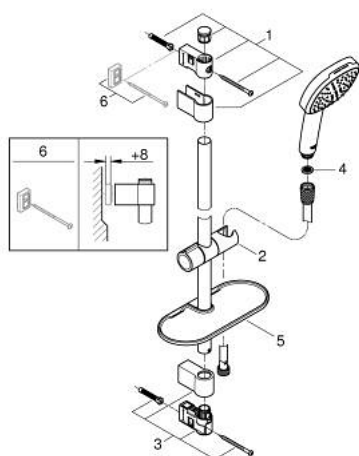

26 907 003 TEMPESTA CUBE 110 ДУШЕВОЙ ГАРНИТУР: РУЧНОЙ ДУШ С 2 ВИДАМИ СТРУИ И ЛИМИТОМ 5,7 Л/МИН, ДУШЕВАЯ ШТАНГА 600 ММ

ОПИСАНИЕ ПРОДУКТА

- Colour: хром
- в комплект входят:
- ручной душ Tempesta Cube 110 (26 746)
- Режимы струи: Rain, Jet
- максимальный расход (при 3 бар): 7,4 л/мин
- душевая штанга, 600 мм (27 523)
- душевой шланг Relexaflex 1750 мм 1/2" x 1/2" (28 154)
- GROHE EasyReach полочка (26 770)
- GROHE EcoJoy Технология совершенного потока при уменьшенном расходе воды
- GROHE SmartSwitch - выбор режима струи с помощью поворота диска
- GROHE DreamSpray превосходный поток воды
- GROHE LongLife Finish - стойкое долговечное покрытие
- Flexible Installation - (регулируемый верхний кронштейн для существующих отверстий)
- регулируемый держатель лейки (поворотный и скользящий держатель для душа)
- GROHE SpeedClean система против известковых отложений
- Inner WaterGuide - внутренняя изоляция потока воды
- ShockProof силиконовое кольцо, предотвращающее повреждение поверхности при падении ручного душа
- минимальное давление 1,0 бар
- может использоваться с проточным водонагревателем
- профессиональная серия

26 907 003 **TEMPESTA CUBE 110 ДУШЕВОЙ ГАРНИТУР: РУЧНОЙ ДУШ С 2 ВИДАМИ СТРУИ И ЛИМИТОМ 5,7 Л/МИН, ДУШЕВАЯ ШТАНГА 600 ММ**

ЗАПАСНЫЕ ЧАСТИ

- 1: Держатель душевой штанги (Spare part-nr. 48607000)
 - 2: Скользящий элемент (Spare part-nr. 48609000)
 - 3: Держатель душевой штанги (Spare part-nr. 48608000)
 - 4: Сетка (Spare part-nr. 0700200M)
 - 5: Полочка GROHE EasyReach (Spare part-nr. 26770001)
 - 6: Шайба выравнивания (Spare part-nr. 48543001)*
- * Optional accessories