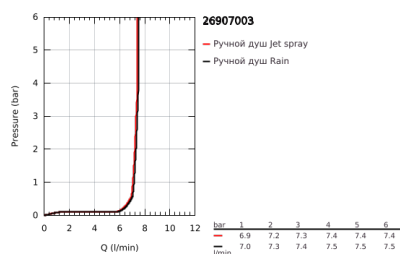

26 907 003 TEMPESTA CUBE 110 ДУШЕВОЙ ГАРНИТУР: РУЧНОЙ ДУШ С 2 ВИДАМИ СТРУИ И ЛИМИТОМ 5,7 Л/МИН, ДУШЕВАЯ ШТАНГА 600 ММ

ОПИСАНИЕ ПРОДУКТА

- Colour: хром
- в комплект входят:
- ручной душ Tempesta Cube 110 (26 746)
- Режимы струи: Rain, Jet
- максимальный расход (при 3 бар): 7,4 л/мин
- душевая штанга, 600 мм (27 523)
- душевой шланг Relexaflex 1750 мм 1/2" x 1/2" (28 154)
- GROHE EasyReach полочка (26 770)
- GROHE EcoJoy Технология совершенного потока при уменьшенном расходе воды
- GROHE SmartSwitch - выбор режима струи с помощью поворота диска
- GROHE DreamSpray превосходный поток воды
- GROHE LongLife Finish - стойкое долговечное покрытие
- Flexible Installation - (регулируемый верхний кронштейн для существующих отверстий)
- регулируемый держатель лейки (поворотный и скользящий держатель для душа)
- GROHE SpeedClean система против известковых отложений
- Inner WaterGuide - внутренняя изоляция потока воды
- ShockProof силиконовое кольцо, предотвращающее повреждение поверхности при падении ручного душа
- минимальное давление 1,0 бар
- может использоваться с проточным водонагревателем
- профессиональная серия