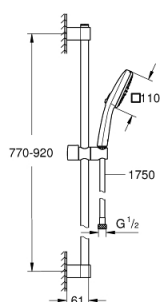

## 26 908 003 TEMPESTA CUBE 110 ДУШЕВОЙ ГАРНИТУР: РУЧНОЙ ДУШ С 2 ВИДАМИ СТРУИ И ЛИМИТОМ 5,7 Л/МИН, ДУШЕВАЯ ШТАНГА 600 ММ

### ОПИСАНИЕ ПРОДУКТА

- Colour: хром
- в комплект входят:
- ручной душ Tempesta Cube 110 (26 746)
- Режимы струи: Rain, Jet
- максимальный расход (при 3 бар): 7,4 л/мин
- душевая штанга, 900 мм (27 524)
- душевой шланг Relexaflex 1750 мм 1/2" x 1/2" (28 154)
- GROHE EcoJoy Технология совершенного потока при уменьшенном расходе воды
- GROHE SmartSwitch - выбор режима струи с помощью поворота диска
- GROHE DreamSpray превосходный поток воды
- GROHE LongLife Finish - стойкое долговечное покрытие
- Flexible Installation - (регулируемый верхний кронштейн для существующих отверстий)
- регулируемый держатель лейки (поворотный и скользящий держатель для душа)
- GROHE SpeedClean система против известковых отложений
- Inner WaterGuide - внутренняя изоляция потока воды
- ShockProof силиконовое кольцо, предотвращающее повреждение поверхности при падении ручного душа
- минимальное давление 1,0 бар
- может использоваться с проточным водонагревателем
- профессиональная серия

26 908 003 **TEMPESTA CUBE 110 ДУШЕВОЙ ГАРНИТУР: РУЧНОЙ ДУШ С 2 ВИДАМИ СТРУИ И ЛИМИТОМ 5,7 Л/МИН, ДУШЕВАЯ ШТАНГА 600 ММ**

**ЗАПАСНЫЕ ЧАСТИ**

- 1: Держатель душевой штанги (Spare part-nr. 48607000)
  - 2: Скользящий элемент (Spare part-nr. 48609000)
  - 3: Держатель душевой штанги (Spare part-nr. 48608000)
  - 4: Сетка (Spare part-nr. 0700200M)
  - 5: Шайба выравнивания (Spare part-nr. 48543001)\*
- \* Optional accessories