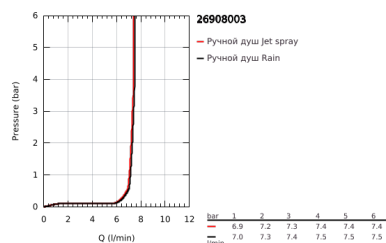

## 26 908 003 TEMPESTA CUBE 110 ДУШЕВОЙ ГАРНИТУР: РУЧНОЙ ДУШ С 2 ВИДАМИ СТРУИ И ЛИМИТОМ 5,7 Л/МИН, ДУШЕВАЯ ШТАНГА 600 ММ

### ОПИСАНИЕ ПРОДУКТА

- Colour: хром
- в комплект входят:
- ручной душ Tempesta Cube 110 (26 746)
- Режимы струи: Rain, Jet
- максимальный расход (при 3 бар): 7,4 л/мин
- душевая штанга, 900 мм (27 524)
- душевой шланг Relexaflex 1750 мм 1/2" x 1/2" (28 154)
- GROHE EcoJoy Технология совершенного потока при уменьшенном расходе воды
- GROHE SmartSwitch - выбор режима струи с помощью поворота диска
- GROHE DreamSpray превосходный поток воды
- GROHE LongLife Finish - стойкое долговечное покрытие
- Flexible Installation - (регулируемый верхний кронштейн для существующих отверстий)
- регулируемый держатель лейки (поворотный и скользящий держатель для душа)
- GROHE SpeedClean система против известковых отложений
- Inner WaterGuide - внутренняя изоляция потока воды
- ShockProof силиконовое кольцо, предотвращающее повреждение поверхности при падении ручного душа
- минимальное давление 1,0 бар
- может использоваться с проточным водонагревателем
- профессиональная серия