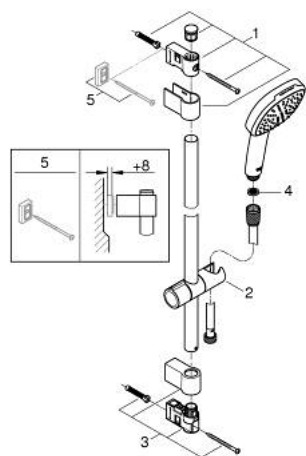

## 26 908 003 TEMPESTA CUBE 110 ДУШЕВОЙ ГАРНИТУР: РУЧНОЙ ДУШ С 2 ВИДАМИ СТРУИ И ЛИМИТОМ 5,7 Л/МИН, ДУШЕВАЯ ШТАНГА 600 ММ

### ОПИСАНИЕ ПРОДУКТА

- Colour: хром
- в комплект входят:
- ручной душ Tempesta Cube 110 (26 746)
- Режимы струи: Rain, Jet
- максимальный расход (при 3 бар): 7,4 л/мин
- душевая штанга, 900 мм (27 524)
- душевой шланг Relexaflex 1750 мм 1/2" x 1/2" (28 154)
- GROHE EcoJoy Технология совершенного потока при уменьшенном расходе воды
- GROHE SmartSwitch - выбор режима струи с помощью поворота диска
- GROHE DreamSpray превосходный поток воды
- GROHE LongLife Finish - стойкое долговечное покрытие
- Flexible Installation - (регулируемый верхний кронштейн для существующих отверстий)
- регулируемый держатель лейки (поворотный и скользящий держатель для душа)
- GROHE SpeedClean система против известковых отложений
- Inner WaterGuide - внутренняя изоляция потока воды
- ShockProof силиконовое кольцо, предотвращающее повреждение поверхности при падении ручного душа
- минимальное давление 1,0 бар
- может использоваться с проточным водонагревателем
- профессиональная серия

26 908 003 **TEMPESTA CUBE 110 ДУШЕВОЙ ГАРНИТУР: РУЧНОЙ ДУШ С 2 ВИДАМИ СТРУИ И ЛИМИТОМ 5,7 Л/МИН, ДУШЕВАЯ ШТАНГА 600 ММ**

**ЗАПАСНЫЕ ЧАСТИ**

- 1: Держатель душевой штанги (Spare part-nr. 48607000)
  - 2: Скользящий элемент (Spare part-nr. 48609000)
  - 3: Держатель душевой штанги (Spare part-nr. 48608000)
  - 4: Сетка (Spare part-nr. 0700200M)
  - 5: Шайба выравнивания (Spare part-nr. 48543001)\*
- \* Optional accessories