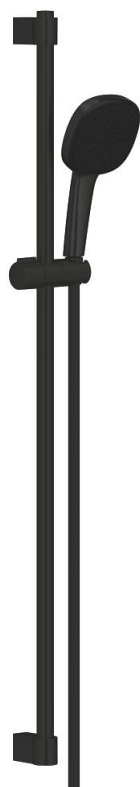

26 908 243 3 TEMPESTA CUBE 110 ДУШЕВОЙ ГАРНИТУР: РУЧНОЙ ДУШ С 2 ВИДАМИ СТРУИ И ЛИМИТОМ 5,7 Л/МИН, ДУШЕВАЯ ШТАНГА 600 ММ

ОПИСАНИЕ ПРОДУКТА

- Colour: матовый чёрный
- в комплект входят:
- ручной душ Tempesta Cube 110 (26 746)
- Режимы струи: Rain, Jet
- максимальный расход (при 3 бар): 7,4 л/мин
- душевая штанга, 900 мм (27 524)
- душевой шланг 1750 мм 1/2" x 1/2" (28 388)
- GROHE EcoJoy Технология совершенного потока при уменьшенном расходе воды
- GROHE SmartSwitch - выбор режима струи с помощью поворота диска
- GROHE DreamSpray превосходный поток воды
- Flexible Installation - (регулируемый верхний кронштейн для существующих отверстий)
- регулируемый держатель лейки (поворотный и скользящий держатель для душа)
- GROHE SpeedClean система против известковых отложений
- Inner WaterGuide - внутренняя изоляция потока воды
- ShockProof силиконовое кольцо, предотвращающее повреждение поверхности при падении ручного душа
- минимальное давление 1,0 бар
- может использоваться с проточным водонагревателем
- профессиональная серия

26 908 243 3 **TEMPESTA CUBE 110 ДУШЕВОЙ ГАРНИТУР: РУЧНОЙ ДУШ С 2 ВИДАМИ СТРУИ И ЛИМИТОМ 5,7 Л/МИН, ДУШЕВАЯ ШТАНГА 600 ММ**

ЗАПАСНЫЕ ЧАСТИ

- 1: Держатель душевой штанги (Spare part-nr. 486072430)
 - 2: Скользящий элемент (Spare part-nr. 486092430)
 - 3: Держатель душевой штанги (Spare part-nr. 486082430)
 - 4: Сетка (Spare part-nr. 0700200M)
 - 5: Шайба выравнивания (Spare part-nr. 48543001)*
- * Optional accessories