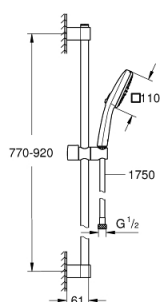

26 908 243 3 TEMPESTA CUBE 110 ДУШЕВОЙ ГАРНИТУР: РУЧНОЙ ДУШ С 2 ВИДАМИ СТРУИ И ЛИМИТОМ 5,7 Л/МИН, ДУШЕВАЯ ШТАНГА 600 ММ

ОПИСАНИЕ ПРОДУКТА

- Colour: матовый чёрный
- в комплект входят:
- ручной душ Tempesta Cube 110 (26 746)
- Режимы струи: Rain, Jet
- максимальный расход (при 3 бар): 7,4 л/мин
- душевая штанга, 900 мм (27 524)
- душевой шланг 1750 мм 1/2" x 1/2" (28 388)
- GROHE EcoJoy Технология совершенного потока при уменьшенном расходе воды
- GROHE SmartSwitch - выбор режима струи с помощью поворота диска
- GROHE DreamSpray превосходный поток воды
- Flexible Installation - (регулируемый верхний кронштейн для существующих отверстий)
- регулируемый держатель лейки (поворотный и скользящий держатель для душа)
- GROHE SpeedClean система против известковых отложений
- Inner WaterGuide - внутренняя изоляция потока воды
- ShockProof силиконовое кольцо, предотвращающее повреждение поверхности при падении ручного душа
- минимальное давление 1,0 бар
- может использоваться с проточным водонагревателем
- профессиональная серия

26 908 243 3 **TEMPESTA CUBE 110 ДУШЕВОЙ ГАРНИТУР: РУЧНОЙ ДУШ С 2 ВИДАМИ СТРУИ И ЛИМИТОМ 5,7 Л/МИН, ДУШЕВАЯ ШТАНГА 600 ММ**

ЗАПАСНЫЕ ЧАСТИ

- 1: Держатель душевой штанги (Spare part-nr. 486072430)
 - 2: Скользящий элемент (Spare part-nr. 486092430)
 - 3: Держатель душевой штанги (Spare part-nr. 486082430)
 - 4: Сетка (Spare part-nr. 0700200M)
 - 5: Шайба выравнивания (Spare part-nr. 48543001)*
- * Optional accessories