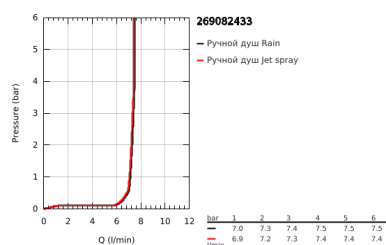

26 908 243 3 TEMPESTA CUBE 110 ДУШЕВОЙ ГАРНИТУР: РУЧНОЙ ДУШ С 2 ВИДАМИ СТРУИ И ЛИМИТОМ 5,7 Л/МИН, ДУШЕВАЯ ШТАНГА 600 ММ

ОПИСАНИЕ ПРОДУКТА

- Colour: матовый чёрный
- в комплект входят:
- ручной душ Tempesta Cube 110 (26 746)
- Режимы струи: Rain, Jet
- максимальный расход (при 3 бар): 7,4 л/мин
- душевая штанга, 900 мм (27 524)
- душевой шланг 1750 мм 1/2" x 1/2" (28 388)
- GROHE EcoJoy Технология совершенного потока при уменьшенном расходе воды
- GROHE SmartSwitch - выбор режима струи с помощью поворота диска
- GROHE DreamSpray превосходный поток воды
- Flexible Installation - (регулируемый верхний кронштейн для существующих отверстий)
- регулируемый держатель лейки (поворотный и скользящий держатель для душа)
- GROHE SpeedClean система против известковых отложений
- Inner WaterGuide - внутренняя изоляция потока воды
- ShockProof силиконовое кольцо, предотвращающее повреждение поверхности при падении ручного душа
- минимальное давление 1,0 бар
- может использоваться с проточным водонагревателем
- профессиональная серия