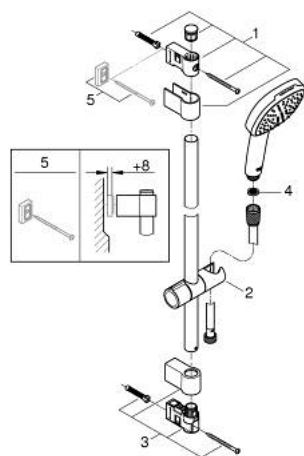

26 908 243 3 TEMPESTA CUBE 110 ДУШЕВОЙ ГАРНИТУР: РУЧНОЙ ДУШ С 2 ВИДАМИ СТРУИ И ЛИМИТОМ 5,7 Л/МИН, ДУШЕВАЯ ШТАНГА 600 ММ

ОПИСАНИЕ ПРОДУКТА

- Colour: матовый чёрный
- в комплект входят:
- ручной душ Tempesta Cube 110 (26 746)
- Режимы струи: Rain, Jet
- максимальный расход (при 3 бар): 7,4 л/мин
- душевая штанга, 900 мм (27 524)
- душевой шланг 1750 мм 1/2" x 1/2" (28 388)
- GROHE EcoJoy Технология совершенного потока при уменьшенном расходе воды
- GROHE SmartSwitch - выбор режима струи с помощью поворота диска
- GROHE DreamSpray превосходный поток воды
- Flexible Installation - (регулируемый верхний кронштейн для существующих отверстий)
- регулируемый держатель лейки (поворотный и скользящий держатель для душа)
- GROHE SpeedClean система против известковых отложений
- Inner WaterGuide - внутренняя изоляция потока воды
- ShockProof силиконовое кольцо, предотвращающее повреждение поверхности при падении ручного душа
- минимальное давление 1,0 бар
- может использоваться с проточным водонагревателем
- профессиональная серия

26 908 243 3 **TEMPESTA CUBE 110 ДУШЕВОЙ ГАРНИТУР: РУЧНОЙ ДУШ С 2 ВИДАМИ СТРУИ И ЛИМИТОМ 5,7 Л/МИН, ДУШЕВАЯ ШТАНГА 600 ММ**

ЗАПАСНЫЕ ЧАСТИ

- 1: Держатель душевой штанги (Spare part-nr. 486072430)
 - 2: Скользящий элемент (Spare part-nr. 486092430)
 - 3: Держатель душевой штанги (Spare part-nr. 486082430)
 - 4: Сетка (Spare part-nr. 0700200M)
 - 5: Шайба выравнивания (Spare part-nr. 48543001)*
- * Optional accessories