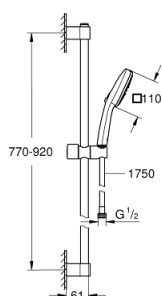

26 909 003 TEMPESTA CUBE 110 ДУШЕВОЙ ГАРНИТУР, 3 ВИДА СТРУЙ

ОПИСАНИЕ ПРОДУКТА

- Colour: хром
- в комплект входят:
- ручной душ Tempesta Cube 110 (27 574)
- Режимы струи: Jet / Rain / Massage
- максимальный расход (при 3 бар): 7,4 л/мин
- душевая штанга, 900 мм (27 524)
- душевой шланг Relexaflex 1750 мм 1/2" x 1/2" (28 154)
- GROHE EcoJoy Технология совершенного потока при уменьшенном расходе воды
- GROHE SmartSwitch - выбор режима струи с помощью поворота диска
- GROHE DreamSpray превосходный поток воды
- GROHE LongLife Finish - стойкое долговечное покрытие
- Flexible Installation - (регулируемый верхний кронштейн для существующих отверстий)
- регулируемый держатель лейки (поворотный и скользящий держатель для душа)
- GROHE SpeedClean система против известковых отложений
- Inner WaterGuide - внутренняя изоляция потока воды
- ShockProof силиконовое кольцо, предотвращающее повреждение поверхности при падении ручного душа
- минимальное давление 1,0 бар
- может использоваться с проточным водонагревателем
- профессиональная серия

26 909 003 **TEMPESTA CUBE 110 ДУШЕВОЙ ГАРНИТУР, 3 ВИДА СТРУЙ**

ЗАПАСНЫЕ ЧАСТИ

- 1: Держатель душевой штанги (Spare part-nr. 48607000)
 - 2: Скользящий элемент (Spare part-nr. 48609000)
 - 3: Держатель душевой штанги (Spare part-nr. 48608000)
 - 4: Сетка (Spare part-nr. 0700200M)
 - 5: Шайба выравнивания (Spare part-nr. 48543001)*
- * Optional accessories