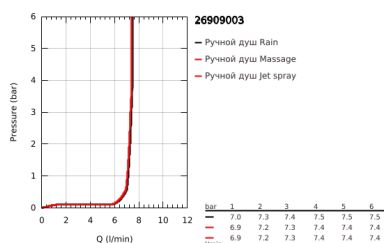

26 909 003 TEMPESTA CUBE 110 ДУШЕВОЙ ГАРНИТУР, 3 ВИДА СТРУЙ

ОПИСАНИЕ ПРОДУКТА

- Colour: хром
- в комплект входят:
- ручной душ Tempesta Cube 110 (27 574)
- Режимы струи: Jet / Rain / Massage
- максимальный расход (при 3 бар): 7,4 л/мин
- душевая штанга, 900 мм (27 524)
- душевой шланг Relexaflex 1750 мм 1/2" x 1/2" (28 154)
- GROHE EcoJoy Технология совершенного потока при уменьшенном расходе воды
- GROHE SmartSwitch - выбор режима струи с помощью поворота диска
- GROHE DreamSpray превосходный поток воды
- GROHE LongLife Finish - стойкое долговечное покрытие
- Flexible Installation - (регулируемый верхний кронштейн для существующих отверстий)
- регулируемый держатель лейки (поворотный и скользящий держатель для душа)
- GROHE SpeedClean система против известковых отложений
- Inner WaterGuide - внутренняя изоляция потока воды
- ShockProof силиконовое кольцо, предотвращающее повреждение поверхности при падении ручного душа
- минимальное давление 1,0 бар
- может использоваться с проточным водонагревателем
- профессиональная серия