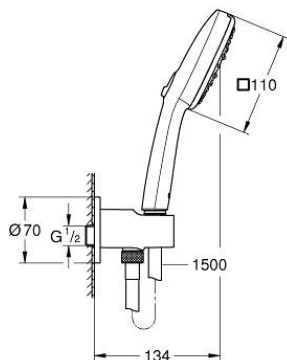

26 910 003 TEMPESTA CUBE 110 ДУШЕВОЙ НАБОР, 3 ВИДА СТРУЙ

ОПИСАНИЕ ПРОДУКТА

- Colour: хром
- со встроенным подключением для душевого шланга 1/2"
- в комплект входят:
- ручной душ Tempesta Cube 110 (27 574)
- Режимы струи: Jet / Rain / Massage
- максимальный расход (при 3 бар): 7,4 л/мин
- Подключение для душевого шланга 1/2" с держателем ручного душа (28 679)
- внешняя резьба
- с защитой от обратного потока
- душевой шланг Relexaflex 1500 мм 1/2" x 1/2" (28 151)
- GROHE EcoJoy Технология совершенного потока при уменьшенном расходе воды
- GROHE SmartSwitch - выбор режима струи с помощью поворота диска
- GROHE DreamSpray превосходный поток воды
- GROHE LongLife Finish - стойкое долговечное покрытие
- GROHE SpeedClean система против известковых отложений
- Inner WaterGuide - внутренняя изоляция потока воды
- ShockProof силиконовое кольцо, предотвращающее повреждение поверхности при падении ручного душа
- минимальное давление 1,0 бар
- может использоваться с проточным водонагревателем
- профессиональная серия

26 910 003 **TEMPESTA CUBE 110 ДУШЕВОЙ НАБОР, 3 ВИДА СТРУЙ**

ЗАПАСНЫЕ ЧАСТИ

1: Сетка (Spare part-nr. 0700200M)

2: Обратный клапан (Spare part-nr. 08565000)