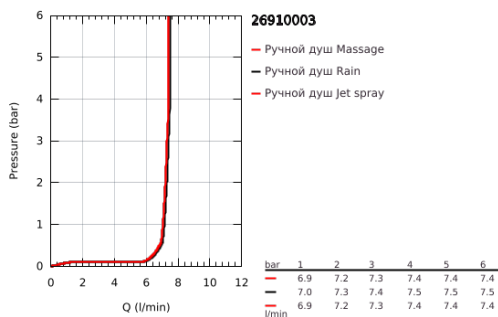

26 910 003 TEMPESTA CUBE 110 ДУШЕВОЙ НАБОР, 3 ВИДА СТРУЙ

ОПИСАНИЕ ПРОДУКТА

- Colour: хром
- со встроенным подключением для душевого шланга 1/2"
- в комплект входят:
- ручной душ Tempesta Cube 110 (27 574)
- Режимы струи: Jet / Rain / Massage
- максимальный расход (при 3 бар): 7,4 л/мин
- Подключение для душевого шланга 1/2" с держателем ручного душа (28 679)
- внешняя резьба
- с защитой от обратного потока
- душевой шланг Relexaflex 1500 мм 1/2" x 1/2" (28 151)
- GROHE EcoJoy Технология совершенного потока при уменьшенном расходе воды
- GROHE SmartSwitch - выбор режима струи с помощью поворота диска
- GROHE DreamSpray превосходный поток воды
- GROHE LongLife Finish - стойкое долговечное покрытие
- GROHE SpeedClean система против известковых отложений
- Inner WaterGuide - внутренняя изоляция потока воды
- ShockProof силиконовое кольцо, предотвращающее повреждение поверхности при падении ручного душа
- минимальное давление 1,0 бар
- может использоваться с проточным водонагревателем
- профессиональная серия