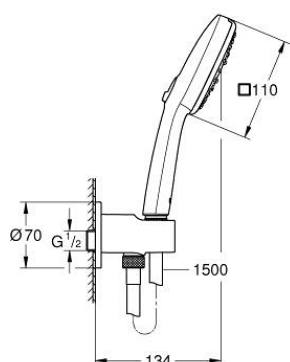

26 910 243 3 ТЕМПЕСТА КУБЕ 110 ДУШЕВОЙ НАБОР, 3 ВИДА СТРУЙ

ОПИСАНИЕ ПРОДУКТА

- Colour: матовый чёрный
- со встроенным подключением для душевого шланга 1/2"
- в комплект входят:
- ручной душ Tempesta Cube 110 (27 574)
- Режимы струи: Jet / Rain / Massage
- максимальный расход (при 3 бар): 7,4 л/мин
- shower outlet elbow 1/2" with wall shower holder
- внешняя резьба
- с защитой от обратного потока
- душевой шланг 1500 мм 1/2" x 1/2"
- GROHE EcoJoy Технология совершенного потока при уменьшенном расходе воды
- GROHE SmartSwitch - выбор режима струи с помощью поворота диска
- GROHE DreamSpray превосходный поток воды
- GROHE SpeedClean система против известковых отложений
- Inner WaterGuide - внутренняя изоляция потока воды
- ShockProof силиконовое кольцо, предотвращающее повреждение поверхности при падении ручного душа
- минимальное давление 1,0 бар
- может использоваться с проточным водонагревателем
- профессиональная серия

26 910 243 3 ТЕМПЕСТА СУВЕ 110 ДУШЕВОЙ НАБОР, 3 ВИДА СТРУЙ

ЗАПАСНЫЕ ЧАСТИ

1: Сетка (Spare part-nr. 0700200M)

2: Обратный клапан (Spare part-nr. 08565000)