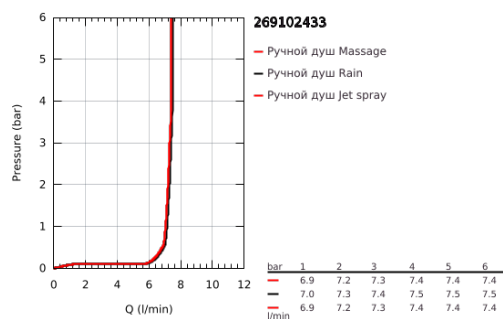

26 910 243 3 ТЕМПЕСТА КУБЕ 110 ДУШЕВОЙ НАБОР, 3 ВИДА СТРУЙ

ОПИСАНИЕ ПРОДУКТА

- Colour: матовый чёрный
- со встроенным подключением для душевого шланга 1/2"
- в комплект входят:
- ручной душ Tempesta Cube 110 (27 574)
- Режимы струи: Jet / Rain / Massage
- максимальный расход (при 3 бар): 7,4 л/мин
- shower outlet elbow 1/2" with wall shower holder
- внешняя резьба
- с защитой от обратного потока
- душевой шланг 1500 мм 1/2" x 1/2"
- GROHE EcoJoy Технология совершенного потока при уменьшенном расходе воды
- GROHE SmartSwitch - выбор режима струи с помощью поворота диска
- GROHE DreamSpray превосходный поток воды
- GROHE SpeedClean система против известковых отложений
- Inner WaterGuide - внутренняя изоляция потока воды
- ShockProof силиконовое кольцо, предотвращающее повреждение поверхности при падении ручного душа
- минимальное давление 1,0 бар
- может использоваться с проточным водонагревателем
- профессиональная серия