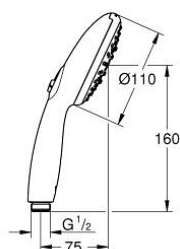

26 914 003 ТЕМПЕСТА 110 РУЧНОЙ ДУШ, 3 РЕЖИМА СТРУИ

ОПИСАНИЕ ПРОДУКТА

- Colour: хром
- Режимы струи: Rain / Jet / Massage
- GROHE EcoJoy Технология совершенного потока при уменьшенном расходе воды
- GROHE SmartSwitch - выбор режима струи с помощью поворота диска
- GROHE DreamSpray превосходный поток воды
- GROHE LongLife Finish - стойкое долговечное покрытие
- GROHE SpeedClean система против известковых отложений
- Inner WaterGuide - внутренняя изоляция потока воды
- ShockProof силиконовое кольцо, предотвращающее повреждение поверхности при падении ручного душа
- универсальное крепление, подходящее к любому стандартному шлангу
- максимальный расход (при 3 бар): 6,4 л/мин
- минимальное давление 1,0 бар
- может использоваться с проточным водонагревателем
- профессиональная серия

26 914 003 **ТЕМРЕСТА 110 РУЧНОЙ ДУШ, 3 РЕЖИМА СТРУИ**

ЗАПАСНЫЕ ЧАСТИ

1: Сетка (Spare part-nr. 0700200M)