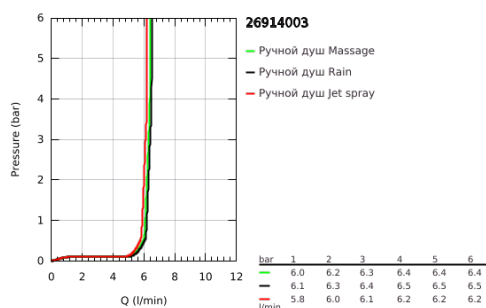

26 914 003 ТЕМПЕСТА 110 РУЧНОЙ ДУШ, 3 РЕЖИМА СТРУИ

ОПИСАНИЕ ПРОДУКТА

- Colour: хром
- Режимы струи: Rain / Jet / Massage
- GROHE EcoJoy Технология совершенного потока при уменьшенном расходе воды
- GROHE SmartSwitch - выбор режима струи с помощью поворота диска
- GROHE DreamSpray превосходный поток воды
- GROHE LongLife Finish - стойкое долговечное покрытие
- GROHE SpeedClean система против известковых отложений
- Inner WaterGuide - внутренняя изоляция потока воды
- ShockProof силиконовое кольцо, предотвращающее повреждение поверхности при падении ручного душа
- универсальное крепление, подходящее к любому стандартному шлангу
- максимальный расход (при 3 бар): 6,4 л/мин
- минимальное давление 1,0 бар
- может использоваться с проточным водонагревателем
- профессиональная серия