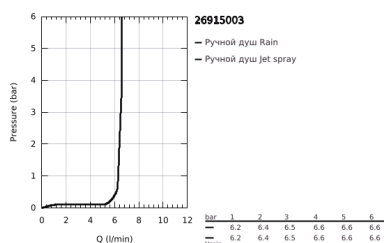

26 915 003 ТЕМПЕСТА 110 ДУШЕВОЙ ГАРНИТУР, 2 РЕЖИМА СТРУИ (RAIN, JET)

ОПИСАНИЕ ПРОДУКТА

- Colour: хром
- в комплект входят:
- ручной душ Tempesta 110 (26 912)
- душевая штанга, 600 мм (27 523)
- душевой шланг Relexaflex 1750 мм 1/2" x 1/2" (28 154)
- GROHE EcoJoy Технология совершенного потока при уменьшенном расходе воды
- GROHE SmartSwitch - выбор режима струи с помощью поворота диска
- GROHE DreamSpray превосходный поток воды
- GROHE LongLife Finish - стойкое долговечное покрытие
- Flexible Installation - (регулируемый верхний кронштейн для существующих отверстий)
- регулируемый держатель лейки (поворотный и скользящий держатель для душа)
- GROHE SpeedClean система против известковых отложений
- Inner WaterGuide - внутренняя изоляция потока воды
- ShockProof силиконовое кольцо, предотвращающее повреждение поверхности при падении ручного душа
- максимальный расход (при давлении 3 бара): 6,9 л/мин
- минимальное давление 1,0 бар
- может использоваться с проточным водонагревателем
- профессиональная серия