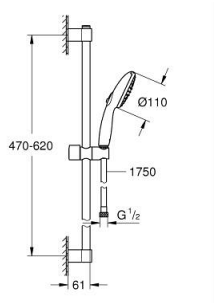

26 915 003 ТЕМПЕСТА 110 ДУШЕВОЙ ГАРНИТУР, 2 РЕЖИМА СТРУИ (RAIN, JET)

ОПИСАНИЕ ПРОДУКТА

- Colour: хром
- в комплект входят:
- ручной душ Tempesta 110 (26 912)
- душевая штанга, 600 мм (27 523)
- душевой шланг Relexaflex 1750 мм 1/2" x 1/2" (28 154)
- GROHE EcoJoy Технология совершенного потока при уменьшенном расходе воды
- GROHE SmartSwitch - выбор режима струи с помощью поворота диска
- GROHE DreamSpray превосходный поток воды
- GROHE LongLife Finish - стойкое долговечное покрытие
- Flexible Installation - (регулируемый верхний кронштейн для существующих отверстий)
- регулируемый держатель лейки (поворотный и скользящий держатель для душа)
- GROHE SpeedClean система против известковых отложений
- Inner WaterGuide - внутренняя изоляция потока воды
- ShockProof силиконовое кольцо, предотвращающее повреждение поверхности при падении ручного душа
- максимальный расход (при давлении 3 бара): 6,9 л/мин
- минимальное давление 1,0 бар
- может использоваться с проточным водонагревателем
- профессиональная серия

26 915 003 ТЕМПЕСТА 110 ДУШЕВОЙ ГАРНИТУР, 2 РЕЖИМА СТРУИ (RAIN, JET)

ЗАПАСНЫЕ ЧАСТИ

- 1: Держатель душевой штанги (Spare part-nr. 48607000)
 - 2: Скользящий элемент (Spare part-nr. 48609000)
 - 3: Держатель душевой штанги (Spare part-nr. 48608000)
 - 4: Сетка (Spare part-nr. 0700200M)
 - 5: Шайба выравнивания (Spare part-nr. 48543001)*
- * Optional accessories