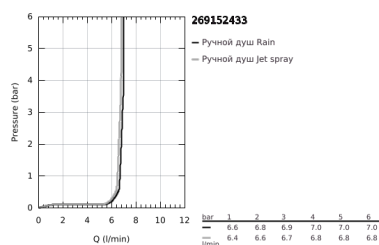

26 915 243 3 ТЕМПЕСТА 110 ДУШЕВОЙ ГАРНИТУР, 2 РЕЖИМА СТРУИ (RAIN, JET)

ОПИСАНИЕ ПРОДУКТА

- Colour: матовый чёрный
- в комплект входят:
- ручной душ Tempesta 110 (26 912)
- душевая штанга, 600 мм (27 523)
- душевой шланг 1750 мм 1/2" x 1/2" (28 388)
- GROHE EcoJoy Технология совершенного потока при уменьшенном расходе воды
- GROHE SmartSwitch - выбор режима струи с помощью поворота диска
- GROHE DreamSpray превосходный поток воды
- Flexible Installation - (регулируемый верхний кронштейн для существующих отверстий)
- регулируемый держатель лейки (поворотный и скользящий держатель для душа)
- GROHE SpeedClean система против известковых отложений
- Inner WaterGuide - внутренняя изоляция потока воды
- ShockProof силиконовое кольцо, предотвращающее повреждение поверхности при падении ручного душа
- максимальный расход (при давлении 3 бара): 6,9 л/мин
- минимальное давление 1,0 бар
- может использоваться с проточным водонагревателем
- профессиональная серия