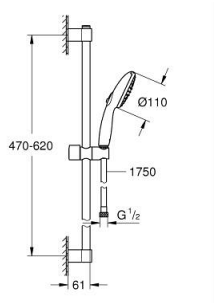

26 915 243 3 ТЕМПЕСТА 110 ДУШЕВОЙ ГАРНИТУР, 2 РЕЖИМА СТРУИ (RAIN, JET)

ОПИСАНИЕ ПРОДУКТА

- Colour: матовый чёрный
- в комплект входят:
- ручной душ Tempesta 110 (26 912)
- душевая штанга, 600 мм (27 523)
- душевой шланг 1750 мм 1/2" x 1/2" (28 388)
- GROHE EcoJoy Технология совершенного потока при уменьшенном расходе воды
- GROHE SmartSwitch - выбор режима струи с помощью поворота диска
- GROHE DreamSpray превосходный поток воды
- Flexible Installation - (регулируемый верхний кронштейн для существующих отверстий)
- регулируемый держатель лейки (поворотный и скользящий держатель для душа)
- GROHE SpeedClean система против известковых отложений
- Inner WaterGuide - внутренняя изоляция потока воды
- ShockProof силиконовое кольцо, предотвращающее повреждение поверхности при падении ручного душа
- максимальный расход (при давлении 3 бара): 6,9 л/мин
- минимальное давление 1,0 бар
- может использоваться с проточным водонагревателем
- профессиональная серия

26 915 243 3 ТЕМПЕСТА 110 ДУШЕВОЙ ГАРНИТУР, 2 РЕЖИМА СТРУИ (RAIN, JET)

ЗАПАСНЫЕ ЧАСТИ

- 1: Держатель душевой штанги (Spare part-nr. 486072430)
 - 2: Скользящий элемент (Spare part-nr. 486092430)
 - 3: Держатель душевой штанги (Spare part-nr. 486082430)
 - 4: Сетка (Spare part-nr. 0700200M)
 - 5: Шайба выравнивания (Spare part-nr. 48543001)*
- * Optional accessories