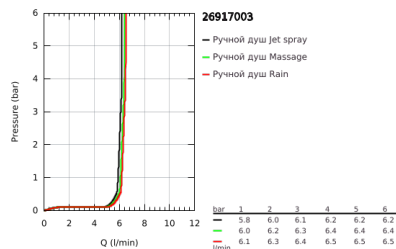

26 917 003 TEMPESTA 110 ДУШЕВОЙ ГАРНИТУР, 3 РЕЖИМА СТРУЙ (RAIN, JET, MASSAGE)

ОПИСАНИЕ ПРОДУКТА

- Colour: хром
- в комплект входят:
- ручной душ Tempesta 110 (26 914)
- душевая штанга, 600 мм (27 523)
- металлический душевой шланг Relaxaflex 1750 мм 1/2" x 1/2" (28 139)
- GROHE EasyReach полочка (26 770)
- GROHE EcoJoy Технология совершенного потока при уменьшенном расходе воды
- GROHE SmartSwitch - выбор режима струи с помощью поворота диска
- GROHE DreamSpray превосходный поток воды
- GROHE LongLife Finish - стойкое долговечное покрытие
- Flexible Installation - (регулируемый верхний кронштейн для существующих отверстий)
- регулируемый держатель лейки (поворотный и скользящий держатель для душа)
- GROHE SpeedClean система против известковых отложений
- Inner WaterGuide - внутренняя изоляция потока воды
- ShockProof силиконовое кольцо, предотвращающее повреждение поверхности при падении ручного душа
- AquaCalibrator limits maximum flow rate (at 3 bar): 6.4 l/min
- минимальное давление 1,0 бар
- может использоваться с проточным водонагревателем
- профессиональная серия