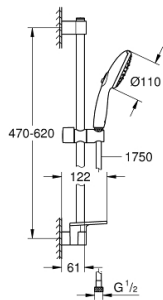

26 917 003 TEMPESTA 110 ДУШЕВОЙ ГАРНИТУР, 3 РЕЖИМА СТРУЙ (RAIN, JET, MASSAGE)

ОПИСАНИЕ ПРОДУКТА

- Colour: хром
- в комплект входят:
- ручной душ Tempesta 110 (26 914)
- душевая штанга, 600 мм (27 523)
- металлический душевой шланг Relaxaflex 1750 мм 1/2" x 1/2" (28 139)
- GROHE EasyReach полочка (26 770)
- GROHE EcoJoy Технология совершенного потока при уменьшенном расходе воды
- GROHE SmartSwitch - выбор режима струи с помощью поворота диска
- GROHE DreamSpray превосходный поток воды
- GROHE LongLife Finish - стойкое долговечное покрытие
- Flexible Installation - (регулируемый верхний кронштейн для существующих отверстий)
- регулируемый держатель лейки (поворотный и скользящий держатель для душа)
- GROHE SpeedClean система против известковых отложений
- Inner WaterGuide - внутренняя изоляция потока воды
- ShockProof силиконовое кольцо, предотвращающее повреждение поверхности при падении ручного душа
- AquaCalibrator limits maximum flow rate (at 3 bar): 6.4 l/min
- минимальное давление 1,0 бар
- может использоваться с проточным водонагревателем
- профессиональная серия

26 917 003 **ТЕМЕСТА 110 ДУШЕВОЙ ГАРНИТУР, 3 РЕЖИМА СТРУЙ (RAIN, JET, MASSAGE)**

ЗАПАСНЫЕ ЧАСТИ

- 1: Держатель душевой штанги (Spare part-nr. 48607000)
 - 2: Скользящий элемент (Spare part-nr. 48609000)
 - 3: Держатель душевой штанги (Spare part-nr. 48608000)
 - 4: Сетка (Spare part-nr. 0700200M)
 - 5: Полочка GROHE EasyReach (Spare part-nr. 26770001)
 - 6: Шайба выравнивания (Spare part-nr. 48543001)*
- * Optional accessories