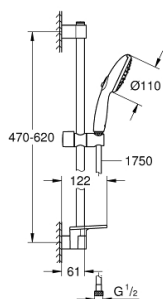

26 918 003 TEMPESTA 110 ДУШЕВОЙ ГАРНИТУР, 3 РЕЖИМА СТРУЙ (RAIN, JET, MASSAGE)

ОПИСАНИЕ ПРОДУКТА

- Colour: хром
- в комплект входят:
 - ручной душ Tempesta 110 (28 419)
 - максимальный расход (при 3 бар): 7,4 л/мин
 - душевая штанга, 600 мм (27 523)
 - металлический душевой шланг Relaxaflex 1750 мм 1/2" x 1/2" (28 139)
 - GROHE EasyReach полочка (26 770)
 - GROHE EcoJoy Технология совершенного потока при уменьшенном расходе воды
 - GROHE SmartSwitch - выбор режима струи с помощью поворота диска
 - GROHE DreamSpray превосходный поток воды
 - GROHE LongLife Finish - стойкое долговечное покрытие
 - Flexible Installation - (регулируемый верхний кронштейн для существующих отверстий)
 - регулируемый держатель лейки (поворотный и скользящий держатель для душа)
 - GROHE SpeedClean система против известковых отложений
 - Inner WaterGuide - внутренняя изоляция потока воды
 - ShockProof силиконовое кольцо, предотвращающее повреждение поверхности при падении ручного душа
 - минимальное давление 1,0 бар
 - может использоваться с проточным водонагревателем
- профессиональная серия

26 918 003 **TEMPESTA 110 ДУШЕВОЙ ГАРНИТУР, 3 РЕЖИМА СТРУЙ (RAIN, JET, MASSAGE)**

ЗАПАСНЫЕ ЧАСТИ

- 1: Держатель душевой штанги (Spare part-nr. 48607000)
 - 2: Скользящий элемент (Spare part-nr. 48609000)
 - 3: Держатель душевой штанги (Spare part-nr. 48608000)
 - 4: Сетка (Spare part-nr. 0700200M)
 - 5: Полочка GROHE EasyReach (Spare part-nr. 26770001)
 - 6: Шайба выравнивания (Spare part-nr. 48543001)*
- * Optional accessories