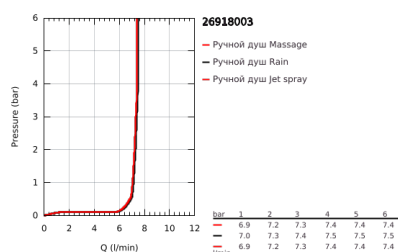

26 918 003 TEMPESTA 110 ДУШЕВОЙ ГАРНИТУР, 3 РЕЖИМА СТРУЙ (RAIN, JET, MASSAGE)

ОПИСАНИЕ ПРОДУКТА

- Colour: хром
- в комплект входят:
 - ручной душ Tempesta 110 (28 419)
 - максимальный расход (при 3 бар): 7,4 л/мин
 - душевая штанга, 600 мм (27 523)
 - металлический душевой шланг Relaxaflex 1750 мм 1/2" x 1/2" (28 139)
 - GROHE EasyReach полочка (26 770)
 - GROHE EcoJoy Технология совершенного потока при уменьшенном расходе воды
 - GROHE SmartSwitch - выбор режима струи с помощью поворота диска
 - GROHE DreamSpray превосходный поток воды
 - GROHE LongLife Finish - стойкое долговечное покрытие
 - Flexible Installation - (регулируемый верхний кронштейн для существующих отверстий)
 - регулируемый держатель лейки (поворотный и скользящий держатель для душа)
 - GROHE SpeedClean система против известковых отложений
 - Inner WaterGuide - внутренняя изоляция потока воды
 - ShockProof силиконовое кольцо, предотвращающее повреждение поверхности при падении ручного душа
 - минимальное давление 1,0 бар
 - может использоваться с проточным водонагревателем
- профессиональная серия