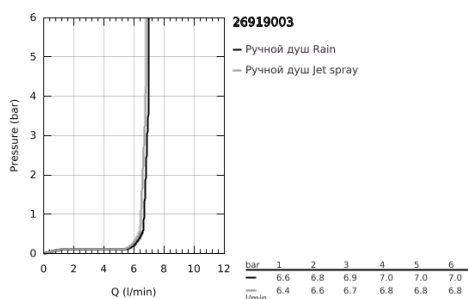

### ОПИСАНИЕ ПРОДУКТА

- Colour: хром
- в комплект входят:
- ручной душ Tempesta 110 (26 912)
- не регулируемый настенный держатель Tempesta (28 605)
- душевой шланг Relaxaflex 1500 мм 1/2" x 1/2" (28 151)
- GROHE EcoJoy Технология совершенного потока при уменьшенном расходе воды
- GROHE SmartSwitch - выбор режима струи с помощью поворота диска
- GROHE DreamSpray превосходный поток воды
- GROHE LongLife Finish - стойкое долговечное покрытие
- GROHE SpeedClean система против известковых отложений
- Inner WaterGuide - внутренняя изоляция потока воды
- ShockProof силиконовое кольцо, предотвращающее повреждение поверхности при падении ручного душа
- максимальный расход (при давлении 3 бара): 6,9 л/мин
- минимальное давление 1,0 бар
- может использоваться с проточным водонагревателем
- профессиональная серия