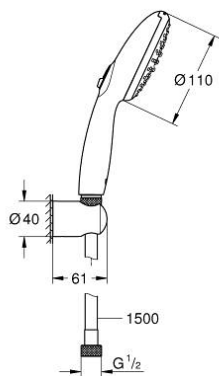

## 26 919 003 TEMPESTA 110 ДУШЕВОЙ НАБОР НАСТЕННЫЙ С РУЧНЫМ ДУШЕМ, 2 РЕЖИМА СТРУИ (RAIN, JET)

### ОПИСАНИЕ ПРОДУКТА

- Colour: хром
- в комплект входят:
- ручной душ Tempesta 110 (26 912)
- не регулируемый настенный держатель Tempesta (28 605)
- душевой шланг Relaxaflex 1500 мм 1/2" x 1/2" (28 151)
- GROHE EcoJoy Технология совершенного потока при уменьшенном расходе воды
- GROHE SmartSwitch - выбор режима струи с помощью поворота диска
- GROHE DreamSpray превосходный поток воды
- GROHE LongLife Finish - стойкое долговечное покрытие
- GROHE SpeedClean система против известковых отложений
- Inner WaterGuide - внутренняя изоляция потока воды
- ShockProof силиконовое кольцо, предотвращающее повреждение поверхности при падении ручного душа
- максимальный расход (при давлении 3 бара): 6,9 л/мин
- минимальное давление 1,0 бар
- может использоваться с проточным водонагревателем
- профессиональная серия

26 919 003 **TEMPESTA 110 ДУШЕВОЙ НАБОР НАСТЕННЫЙ С РУЧНЫМ ДУШЕМ, 2 РЕЖИМА СТРУИ (RAIN, JET)**

**ЗАПАСНЫЕ ЧАСТИ**

1: Сетка (Spare part-nr. 0700200M)