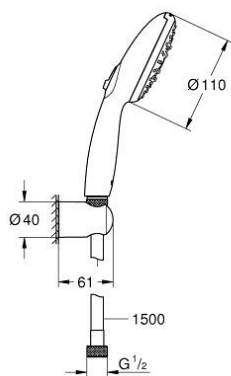

26 920 003 TEMPESTA 110 ДУШЕВОЙ НАБОР НАСТЕННЫЙ С РУЧНЫМ ДУШЕМ, 3 РЕЖИМА СТРУИ (RAIN, JET, MASSAGE)

ОПИСАНИЕ ПРОДУКТА

- Colour: хром
- в комплект входят:
 - ручной душ Tempesta 110 (28 419)
 - максимальный расход (при 3 бар): 7,4 л/мин
 - не регулируемый настенный держатель Tempesta (28 605)
 - душевой шланг Relexaflex 1500 мм 1/2" x 1/2" (28 151)
- GROHE EcoJoy Технология совершенного потока при уменьшенном расходе воды
- GROHE SmartSwitch - выбор режима струи с помощью поворота диска
- GROHE DreamSpray превосходный поток воды
- GROHE LongLife Finish - стойкое долговечное покрытие
- GROHE SpeedClean система против известковых отложений
- Inner WaterGuide - внутренняя изоляция потока воды
- ShockProof силиконовое кольцо, предотвращающее повреждение поверхности при падении ручного душа
- минимальное давление 1,0 бар
- может использоваться с проточным водонагревателем
- профессиональная серия

26 920 003 **TEMPESTA 110 ДУШЕВОЙ НАБОР НАСТЕННЫЙ С РУЧНЫМ ДУШЕМ, 3 РЕЖИМА СТРУИ (RAIN, JET, MASSAGE)**

ЗАПАСНЫЕ ЧАСТИ

1: Сетка (Spare part-nr. 0700200M)