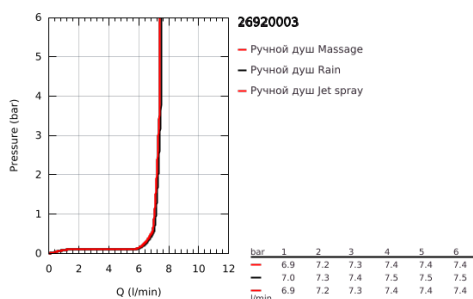

26 920 003 TEMPESTA 110 ДУШЕВОЙ НАБОР НАСТЕННЫЙ С РУЧНЫМ ДУШЕМ, 3 РЕЖИМА СТРУИ (RAIN, JET, MASSAGE)

ОПИСАНИЕ ПРОДУКТА

- Colour: хром
- в комплект входят:
 - ручной душ Tempesta 110 (28 419)
 - максимальный расход (при 3 бар): 7,4 л/мин
 - не регулируемый настенный держатель Tempesta (28 605)
 - душевой шланг Relexaflex 1500 мм 1/2" x 1/2" (28 151)
- GROHE EcoJoy Технология совершенного потока при уменьшенном расходе воды
- GROHE SmartSwitch - выбор режима струи с помощью поворота диска
- GROHE DreamSpray превосходный поток воды
- GROHE LongLife Finish - стойкое долговечное покрытие
- GROHE SpeedClean система против известковых отложений
- Inner WaterGuide - внутренняя изоляция потока воды
- ShockProof силиконовое кольцо, предотвращающее повреждение поверхности при падении ручного душа
- минимальное давление 1,0 бар
- может использоваться с проточным водонагревателем
- профессиональная серия